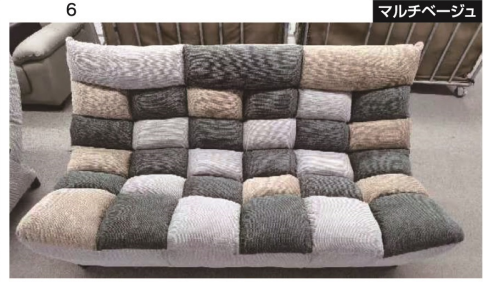

## カルマ

4色対応 / ブルー・イエロー・マルチグレー・マルチベージュ

- 張地 / 布
- 内部構造 / Sパネ・ウレタン
- 生産国 / 中国
- リクライニング3段階
- ロータイプでも使用可
- 脚高8.5cm

**1・2**  
1200-2Pソファ  
W1200×D960～720×H850～950 (SH430)  
75,500円 (税別) 才数 17.9 個口数 1

**3・4・5・6**  
1820-3Pソファ  
W1820×D960～720×H850～950 (SH430)  
106,000円 (税別) 才数 24.5 個口数 1

## サリバ

- 張地 / ブークレー生地
- 内部構造 / Sパネ・ウェビング・ウレタンフォーム シリコンフィル
- 生産国 / 中国
- 大人気の新素材
- ロータイプ可能
- 肌触りの良い高級感のあるタオルのような生地
- 脚高12cm

2色対応 / ブルー・グリーン

**7**  
1400-2Pソファ  
W1400×D780×H800 (SH380)  
82,000円 (税別) 才数 19 個口数 1

**8**  
1700-3Pソファ  
W1700×D780×H800 (SH380)  
102,000円 (税別) 才数 23 個口数 1