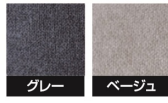

## フィール

- 張地/布
- 内部構造/背:ウェビングベルト・ウレタン  
座:硬質ウレタン  
脚部:木製
- 生産国/中国
- 狭いスペースでも設置できるコンパクトタイプのソファです
- 柔らかな肌触りのペロア調生地を使用しております
- 座面には硬質ウレタンを使用しており、硬めの座り心地です
- 本体と同色のクッション付
- 脚を外してローソファとしても使用可能です
- 脚高14cm

2色対応/グレー・ベージュ

## サーム

- 張地/布(ポリエステル100%)
- 内部構造/ウレタン・チップウレタン
- 生産国/中国
- 4WAYソファ&ソファベッド、座面を伸ばすとソファからベッドにできます
- クッション2個付、脚は取り外し可能
- 脚高10cm

3色対応/イエロー・ブルー・グレー

**5・6・7**  
1200-2Pソファ  
ソファ時:W1200×D790×H750(SH380)  
ベッド時:W1200×D1940×H540(SH150)  
90,000円(税別) 字数 17 個口数 1

## チャーム

- 張地/布(タオル生地)
- 内部構造/背面:ウレタンフォーム  
座面:Sパネ・ウレタン
- 生産国/中国
- 背脱着式
- モコモコふわふわした肌触りの見た目がかわいいタオル生地のソファ
- 脚高18cm

3色対応/ホワイト・ピンク・グリーン

**8・9・10**  
1180-2Pソファ  
W1180×D780×H730(SH390)  
53,500円(税別) 字数 12.9 個口数 1