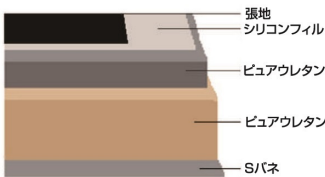

## LC2(373)

- 張地/合皮レザー
- 内部構造/Sスプリング・ウェービング  
ウレタンフォーム・スチールフレーム
- 生産国/中国

- 欧米スタイル
- シックなデザイン
- ビジネスシーンにも最適です
- 脚高6cm

## 2色対応/ブラック・ホワイト

ブラック

ホワイト

**1-4**  
**1810-3Pソファー**  
W1810×D700×H710(SH420)  
163,000円(税別) 才数 32 個口数 1

**2-5**  
**760-1Pソファー**  
W760×D700×H710(SH420)  
98,500円(税別) 才数 14 個口数 1

**3-6**  
**1310-2Pソファー**  
W1310×D700×H710(SH420)  
129,000円(税別) 才数 23 個口数 1

## 2色対応/ブラウン・ブラック