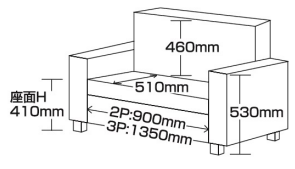

ジョイ

- 張地/XPU・PVC
- 内部構造/Sパネ・シリコンフィル・ウレタンフォーム・ウェビングベルト
- 生産国/中国
- 肘部の無垢が高級感を演出し、応接用としても使用可能です
- 脚高19cm

2色対応/ブラック・ブラウン

3-6
810-1Pソファ
W810×D790×H850 (SH420)
62,500円 (税別) 才数 15 個口数 1

5-8
1320-2Pソファ
W1320×D790×H850 (SH420)
89,500円 (税別) 才数 24 個口数 1

ダイナステイ

- 張地/XPU・PVC
- 内部構造/Sパネ・シリコンフィル・ウレタンフォーム・ウェビングベルト
- 生産国/中国
- 掛け心地抜群のハイバックソファです
- ベーシックデザインの本格派ソファ

2色対応/グリーン・ブラウン

9-11
1500-2Pソファ
W1500×D920×H870 (SH410)
94,500円 (税別) 才数 29 個口数 1

10-12
1900-3Pソファ
W1900×D920×H870 (SH410)
120,000円 (税別) 才数 36 個口数 1

13
1900-3Pソファ(テーブル付)
W1900×D920×H870 (SH410)
128,000円 (税別) 才数 36 個口数 1

セット販売のみ

14-15
コーナー5点セット
212,000円 (税別) 才数 50 個口数 5

750肘付ソファ×2
W750×D900×H870 (SH410)
530肘無ソファ×2
W530×D900×H870 (SH410)
1020コーナーソファ×1
W1020×D1020×H870 (SH410)