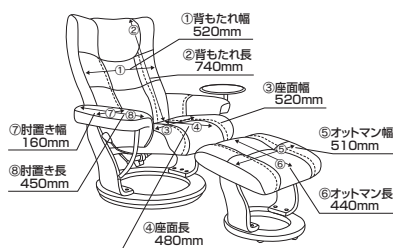

12・13・14
770パーソナルチェアー(バサロ)
W770×D800~1120×H860~990(SH425~470)
オットマン:W465×D375×H400
119,000円(税別) 才数 12 梱包数 1

ルプス

- 張地/ファブリックレザー
- 内部構造/Sパネ・ウレタン
- 生産国/中国
- ヘッド部は前後可動式
- 背のリクライニングは無段階調整
- オットマン一体型(ガス圧昇降式)

1・2・3
810パーソナルチェアー
W810×D730×H1000(SH430)
124,000円(税別) 才数 14.1 梱口数 1

3色対応/ライトグレー・キャメル・ダークグレー

プリンス

- 張地/ファブリック
- 内部構造/ウレタン・ウェービングベルト
- 生産国/中国
- リクライニング角度:132度
- 無段階リクライニングギア
- 回転式(360度)
- ヘッド部上下・前後調節可能

4・5
830パーソナルチェアー
W830×D810~1270×H1000~750(SH380)
132,000円(税別) 才数 17 梱口数 1