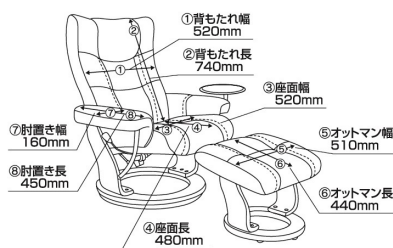

※材質・カラーは違いますが、デザインは同じになります

6・7・8
770パーソナルチェアー(ビスタ)
W770×D800~1120×H860~990(SH425~470)
オットマン:W465×D375×H400
90,500円(税別) 才数12 梱口数1

9・10・11
770パーソナルチェアー(リーフ)
W770×D800~1120×H860~990(SH425~470)
オットマン:W465×D375×H400
80,000円(税別) 才数12 梱口数1

12・13・14
770パーソナルチェアー(バサロ)
W770×D800~1120×H860~990(SH425~470)
オットマン:W465×D375×H400
119,000円(税別) 才数12 梱口数1

ルプス

- 張地/ファブリックレザー
- 内部構造/Sパネ・ウレタン
- 生産国/中国
- ヘッド部は前後可動式
- 背のリクライニングは無段階調整
- オットマン一体型(ガス昇降式)

1・2・3
810パーソナルチェア
W810×D730×H1000(SH430)
133,000円(税別) 才数 14.1 個口数 1

3色対応/ライトグレー・キャメル・ダークグレー

プリンス

- 張地/ファブリック
- 内部構造/ウレタン・ウェービングベルト
- 生産国/中国
- リクライニング角度:132度
- 無段階リクライニングギア
- 回転式(360度)
- ヘッド部上下・前後調節可能

4・5
830パーソナルチェア
W830×D810~1270×H1000~750(SH380)
140,000円(税別) 才数 17 個口数 1