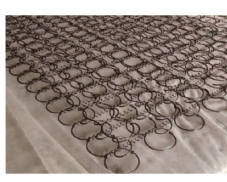

## ワーク

- 張地/レザーファブリック
- 内部構造/背面:Sパネ・ウレタン  
座面:Sパネ・ウレタン
- 生産国/中国

- パッチワークのソファベッド
- 小クッション1個付
- 脚高12cm

4  
1800ソファベッド  
ソファ時:W1800×D820×H780 (SH350)  
ベッド時:W1800×D1020×H350  
57,000円(税別) 才数 18 梱包数 1

## イージー

- 張地/布
- 内部構造/背面:ウェーピングベルト・ウレタンフォーム  
座面:ボンネルコイル・ウレタンフォーム  
脚部:木製(ねじ込みタイプ)
- 生産国/中国
- 壁に付けて配置したまま背もたれを手前に倒すと広めのベッドに早変わり
- 張地は年中快適に使えるさらりとした生地で2色より選べます
- 大きめのクッション2個付です
- 脚を外してロータイプとしても使用できます

2色対応/ブルー・グレー  
●クッション2個付

～寝心地へのこだわり～  
他のソファベッドと違い、座面内部にボンネルコイルを使用しています。(左画像)  
このボンネルコイルは、通常マットレスに使うものなので寝心地も抜群です。

5・6  
1920ソファベッド  
ソファ時:W1920×D910×H770 (SH380)  
ベッド時:W1920×D1180×H380  
84,000円(税別) 才数 22 梱包数 1