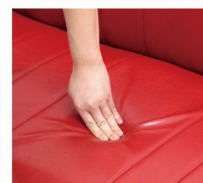

- 脚はアルミメッキ仕上げ
- ソファのようなソファベッド
- 背もたれは、3段階リクライニング(ベッド時含む)
- 脚を外してロータイプ使用可(但しその場合は何か敷物をご使用願います)

2色対応/ホワイト・ブラック

背もたれは、3段階リクライニング(ベッド時含む)

3-4
1860ソファベッド
ソファ時:W1860×D880×H800 (SH400)
ベッド時:W1860×D1060×H400
70,500円(税別) 才数 21 梱包数 1

フェート

- 張地/PVC
- 内部構造/背面:ウレタン、座面:Sパネ・ウレタン
- 生産国/中国
- パイキャスト風PVCでクラシカルな風合い
- 選べる5色
- サイドバイピング
- 脚高12cm

5色対応/ブラック・ブラウン・グリーン・レッド・ホワイト

5-6-7-8-9
1920ソファベッド
ソファ時:W1920×D820×H760 (SH380)
ベッド時:W1920×D980×H380
59,000円(税別) 才数 19.2 梱包数 1