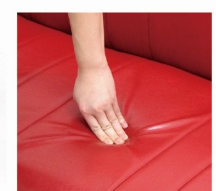

- 脚はアルミメッキ仕上げ
- ソファのようなソファベッド
- 背もたれは、3段階リクライニング(ベッド時含む)
- 脚を外してロータイプ使用可(但しその場合は何か敷物をご使用願います)

2色対応/ホワイト・ブラック

背もたれは、3段階リクライニング(ベッド時含む)

3・4
1860ソファベッド
ソファ時:W1860×D880×H800 (SH400)
ベッド時:W1860×D1060×H400
70,500円(税別) 才数 21 個口数 1

フェート

- 張地/PVC
- 内部構造/背面:ウレタン、座面:Sパネ・ウレタン
- 生産国/中国
- パイキャスト風PVCでクラシカルな風合い
- 選べる5色
- サイドバイピング
- 脚高12cm

5色対応/ブラック・ブラウン・グリーン・レッド・ホワイト

5・6・7・8・9
1920ソファベッド
ソファ時:W1920×D820×H760 (SH380)
ベッド時:W1920×D980×H380
59,000円(税別) 才数 19.2 個口数 1