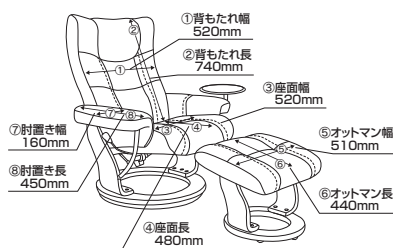

ルプス

- 張地/ファブリックレザー
- 内部構造/Sパネ・ウレタン
- 生産国/中国
- ヘッド部は前後可動式
- 背のリクライニングは無段階調整
- オットマン一体型(ガス圧昇降式)

1・2・3
810パーソナルチェアー
W810×D730×H1000(SH430)
124,000円(税別) 才数 14.1 個口数 1

3色対応/ライトグレー・キャメル・ダークグレー

プリンス

- 張地/ファブリック
- 内部構造/ウレタン・ウェービングベルト
- 生産国/中国
- リクライニング角度:132度
- 無段階リクライニングギア
- 回転式(360度)
- ヘッド部上下・前後調節可能

4・5
830パーソナルチェアー
W830×D810~1270×H1000~750(SH380)
132,000円(税別) 才数 17 個口数 1

2色対応/ライトブラウン・グレー

モービル

- 張地/ファブリックレザー
- 内部構造/ウレタン・脚:スチールパイプ
- 生産国/中国
- 最大リクライニング145度
- 回転式
- 引っ掻き傷に強い
- 組み立て式

2色対応/ダークブラウン・ライトブラウン

6・7
780パーソナルチェアー
W780×D830~1120×H950(SH480)
オットマン:W490×D450×H420
91,500円(税別) 才数 11 個口数 1