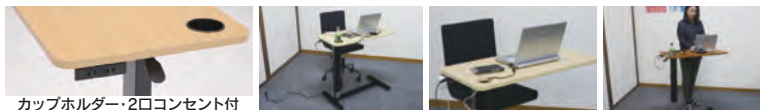

DW-1208A

- ●主材質/MDF・スチールパイプ・ガスシリンダー
  天板メラミン化粧板
- ●生産国/台湾
- ●昇降機能付 ●カップホルダー付
  ●2口コンセント付 ●360°キャスター付
- ●デスク・ベッドサイド・ダイニングテーブル・ソファ
  サイドテーブル・作業テーブル等、
  使いかたが色々です

3色対応/ダークブラウン・ナチュラル・ライトブラウン

1・2・3 (DW-1208A)
800昇降テーブル
W800×D400×H650~950
49,500円(税別) 才数 1.1 梱口数 1

DW-1320A

- ●主材質/MDF・スチールパイプ・ガスシリンダー
  天板メラミン化粧板
- ●生産国/台湾
- ●デスク・ベッドサイド・ダイニングテーブル・ソファ
  サイドテーブル・作業テーブル等、使いかたが色々です
- ●360°キャスター付 ●昇降機能付

3色対応/ライトブラウン・ダークブラウン・ナチュラル

4・5・6 (DW-1320A)
800昇降テーブル
W800×D400×H650~950
43,000円(税別) 才数 1.1 梱口数 1

モルテロ

- ●主材質/天板:合成樹脂化粧繊維板(PVC・MDF)
  脚:スチール
- ●塗装/脚:粉体
- ●色/グレー
- ●生産国/台湾
- ●天板サイズ1000×480mm
- ●ガスシリンダー昇降
- ●コンクリート柄を使用した収納付サイドテーブル

受注後出荷に約7日かかります
受注後キャンセル不可

天板高は110~700mmの間で
無段階に調整可能

7 (RLT-4545)
1000リフティングテーブル
W1130×D550×H110~700
47,500円(税別) 才数 3.6 梱口数 1

8 (SST-565)
380サイドテーブル
W380×D380×H555
29,000円(税別) 才数 1.4 梱口数 1

アイルス

- ●主材質/天然木突板・スチール
- ●塗装/ラッカー
- ●生産国/台湾
- ●折り畳み式のリフティングテーブルで機能性抜群!
- ●リビング・ダイニング問わず、使用可能
- ●選べる3色展開!

3色対応/ブラウン・ナチュラル・
コンクリート

9・10・11
1200テーブル
W1200×D720~1200×H380~780
133,000円(税別) 才数 8 梱口数 1