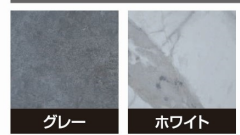

## サーブルII

●主材質 / セラミック・アイアン

●生産国 / 中国

●陶器×スチール脚のスタイリッシュなセンターテーブルです  
●天板は高級感ある大理石柄(艶消し)のグレー色とホワイト色の2色展開  
●勇前なインテリアやブルックリンスタイルとの相性にピッタリです  
●脚にはがたつき防止のためアジャスターを設けております

2色対応 / グレー・ホワイト

9・11  
1200センターテーブル  
W1200×D500×H390  
46,000円(税別) 才数 2 個口数 2