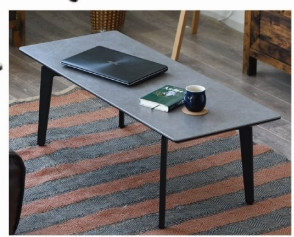

サーブルII

●主材質 / セラミック・アイアン

●生産国 / 中国

●陶器×スチール脚のスタイリッシュなセンターテーブルです
●天板は高級感ある大理石柄(艶消し)のグレー色とホワイト色の2色展開
●勇前なインテリアやブルックリンスタイルとの相性にピッタリです
●脚にはがたつき防止のためアジャスターを設けております

2色対応 / グレー・ホワイト