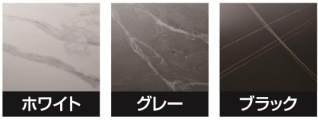

ミカド

●主材質 / 天板: セラミック(6mm厚)・脚: スチール
中天板: MDF(34mm厚)

●塗装 / 脚: 粉体
●生産国 / 中国
●耐熱、耐傷、耐汚性に優れたセラミック素材
●天板下は棚付(MDF)
●脚はガタつき調整アジャスター付
●1050サイズは、高さ420mm・1200サイズは高さ550mmとなります

3色対応 / ホワイト・グレー・ブラック