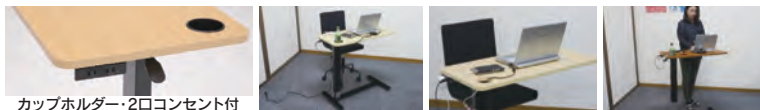

DW-1208A

- ●主材質/MDF・スチールパイプ・ガスシリンダー
  天板メラミン化粧板
- ●生産国/台湾
- ●昇降機能付 ●カップホルダー付
  ●2口コンセント付 ●360°キャスター付
- ●デスク・ベッドサイド・ダイニングテーブル・ソファ
  サイドテーブル・作業テーブル等、
  使いかたが色々です

1・2・3 (DW-1208A)

800昇降テーブル
W800×D400×H650~950

49,500円(税別) 才数 1.1 梱口数 1

3色対応/ダークブラウン・ナチュラル・ライトブラウン