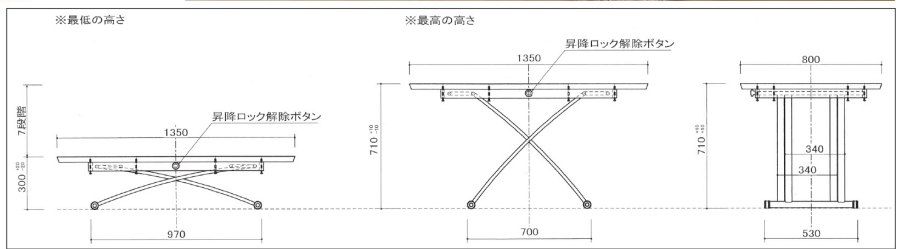

## セロン

- 主材質/天板:ウォールナット突板(ミディアムブラウン)  
ホワイトオーク突板(ライトブラウン)  
脚:スチール
- 塗装/ウレタン
- 生産国/ベトナム
- 高さ7段階調整
- 商品によって、天板高さは多少の誤差があります
- 7段階の停止位置からの遊びが土約10mm~15mmあります

2色対応/  
ライトブラウン・  
ミディアムブラウン

最大時

最小時

1・2  
1350昇降テーブル  
W1350×D800×H300~710  
138,000円(税別) 才数 13.4 梱口数 2