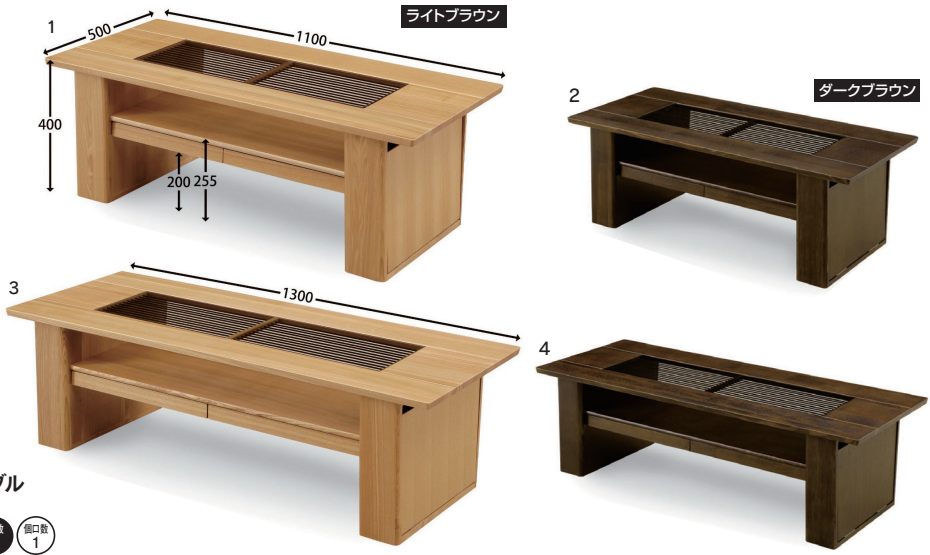

シース

- ●主材質/タモ
- ●塗装/ウレタン
- ●生産国/中国

2色対応/ライトブラウン・ダークブラウン

1・2
1100センターテーブル
W1100×D500×H400
99,000円(税別) 才数 6.3 個口数 1

3・4
1300センターテーブル
W1300×D500×H400
114,000円(税別) 才数 8 個口数 1