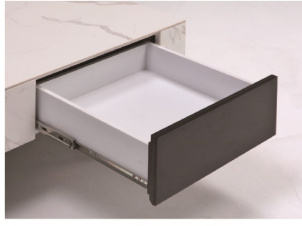

1・2
1100センターテーブル
W1100×D500×H370
64,000円(税別) 才数 5 梱口数 1

フィン

- ●主材質/天板: セラミック
- ●塗装/側面・引出し: MDF紙貼り
- ●生産国/中国
- ●左右の引出しはスライドレール
- ●大理石風のセラミックを採用し高級感ある仕上がりで劣化やキズに強い両サイドが引出で収納になっていますので便利なテーブルへ

2色対応/グレー・ホワイト