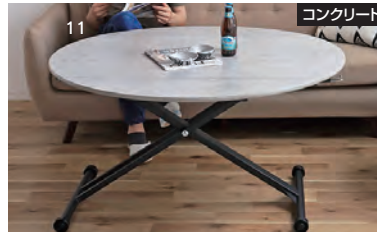

3色対応/ブラウン・ナチュラル・
コンクリート

9・10・11
1200テーブル
W1200×D720~1200×H380~780
133,000円(税別) 才数 8 梱口数 1