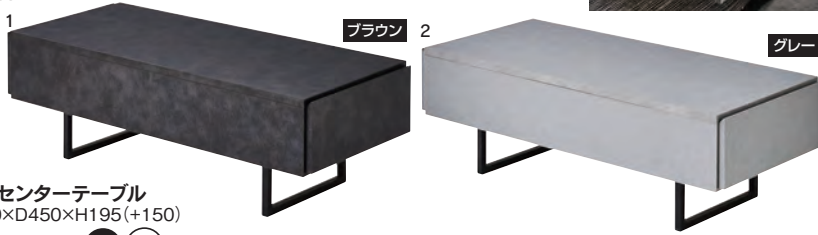

## サーブルII

●主材質 / セラミック・アイアン

●生産国 / 中国

●陶器×スチール脚のスタイリッシュなセンターテーブルです  
●天板は高級感ある大理石柄(艶消し)のグレー色とホワイト色の2色展開  
●勇前なインテリアやブルックリンスタイルとの相性にピッタリです  
●脚にはがたつき防止のためアジャスターを設けております

2色対応 / グレー・ホワイト

9・11  
1200センターテーブル  
W1200×D500×H390  
46,000円(税別) 才数 2 個口数 2

10・12  
900センターテーブル  
W895×D445×H390  
38,000円(税別) 才数 1.6 個口数 2

## モカ

●主材質/MDF強化紙

- フルオープンスライドレール
- ブラックアイアン(鉄脚)仕様
- 脚の取り付けを内と外で2パターンで可能
- 400mmフルオープンレールの為、収納が多くできます
- 脚高15cm

2色対応/ブラウン・グレー

生産国  
日本

1-2  
1050センターテーブル  
W1050×D450×H195(+150)  
71,000円(税別) ⑦ ①