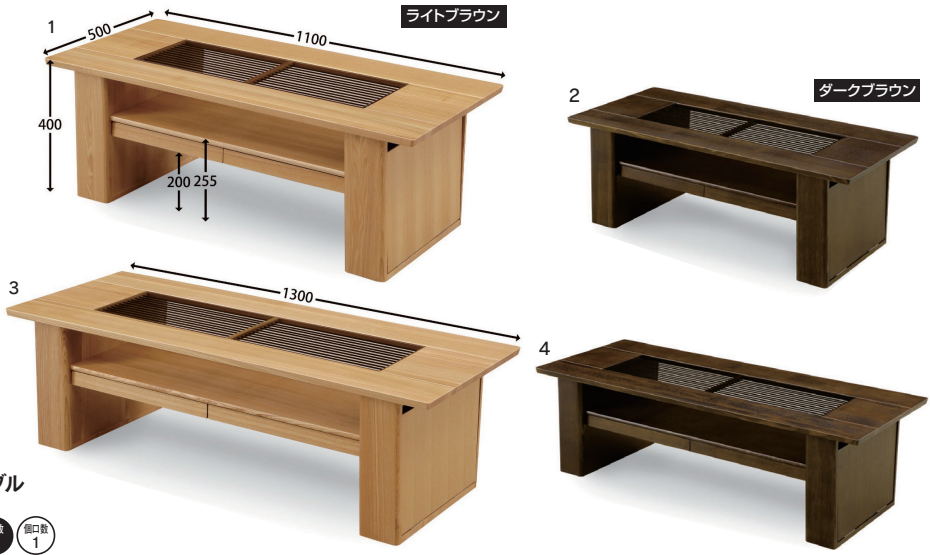

シーズ

- ●主材質/タモ
- ●塗装/ウレタン
- ●生産国/中国

2色対応/ライトブラウン・ダークブラウン

1・2
1100センターテーブル
W1100×D500×H400
99,000円(税別) 才数 6.3 個口数 1

3・4
1300センターテーブル
W1300×D500×H400
114,000円(税別) 才数 8 個口数 1