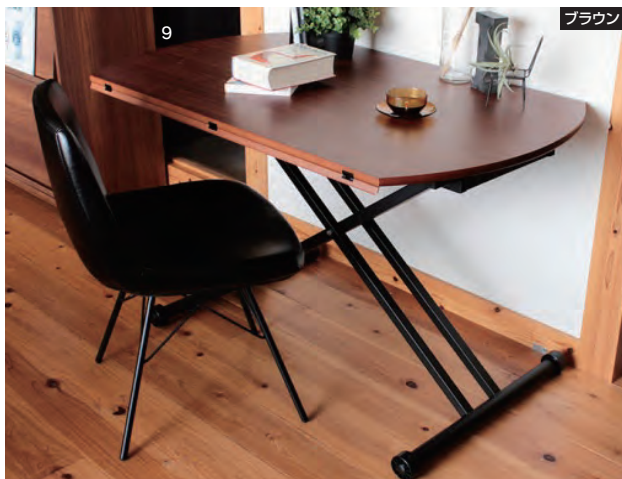

3色対応/ブラウン・ナチュラル・
コンクリート

9・10・11
1200テーブル
W1200×D720~1200×H380~780
133,000円(税別) 才数 8 梱口数 1