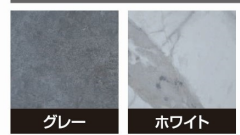

サーブルII

●主材質 / セラミック・アイアン

●生産国 / 中国

●陶器×スチール脚のスタイリッシュなセンターテーブルです
●天板は高級感ある大理石柄(艶消し)のグレー色とホワイト色の2色展開
●勇前なインテリアやブルックリンスタイルとの相性にピッタリです
●脚にはがたつき防止のためアジャスターを設けております

2色対応 / グレー・ホワイト