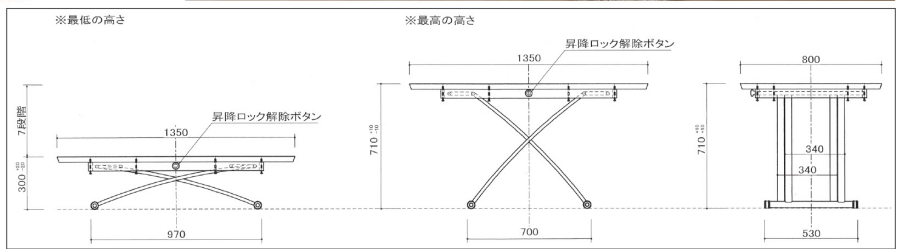

セロン

- ●主材質/天板:ウォールナット突板(ミディアムブラウン)
  ホワイトオーク突板(ライトブラウン)
  脚:スチール
- ●塗装/ウレタン
- ●生産国/ベトナム
- ●高さ7段階調整
- ●商品によって、天板高さは多少の誤差があります
- ●7段階の停止位置からの遊びが土約10mm~15mmあります

2色対応/
ライトブラウン・
ミディアムブラウン