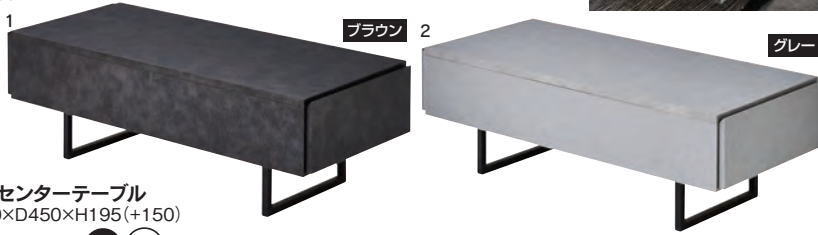

5・7
800テーブル(正方形)
W800×D800×H355
50,500円(税別) 才数 10.7 個口数 1

6・8
1100テーブル(長方形)
W1100×D460×H355
50,500円(税別) 才数 8 個口数 1

サーブルII

●主材質 / セラミック・アイアン

●生産国 / 中国

●陶器×スチール脚のスタイリッシュなセンターテーブルです
●天板は高級感ある大理石柄(艶消し)のグレー色とホワイト色の2色展開
●勇前なインテリアやブルックリンスタイルとの相性にピッタリです
●脚にはがたつき防止のためアジャスターを設けております

2色対応 / グレー・ホワイト

9・11
1200センターテーブル
W1200×D500×H390
46,500円(税別) 才数 2 個口数 2

10・12
900センターテーブル
W895×D445×H390
40,000円(税別) 才数 1.6 個口数 2

モカ

●主材質/MDF強化紙

- フルオープンスライドレール
- ブラックアイアン(鉄脚)仕様
- 脚の取り付けを内と外で2パターンで可能
- 400mmフルオープンレールの為、収納が多くできます
- 脚高15cm

2色対応/ブラウン・グレー

生産国
日本

1-2
1050センターテーブル
W1050×D450×H195(+150)
71,000円(税別) ⑦ ①

ダブル

●主材質/MDF強化紙・ガラス貼り加工

- フルオープンスライドレール
- ブラックアイアン(鉄脚)付のおしゃれなツートン色
- 脚の取り付けを内と外で2パターンで可能です
- フラップ扉を閉じたままリモコン操作可能
- 脚高15cm

2色対応/ナチュラル・ブラウン