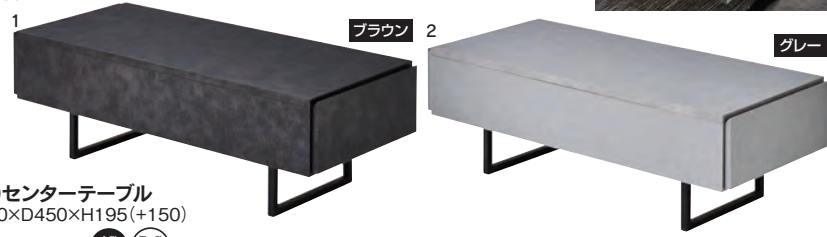

モカ

2色対応 / ブラウン・グレー

●主材質 / MDF強化紙

- フルオープンスライドレール
- ブラックアイアン(鉄脚)仕様
- 脚の取り付けを内と外で2パターンで可能
- 400mmフルオープンレールの為、収納が多くできます
- 脚高15cm

1-2
1050センターテーブル
W1050×D450×H195(+150)
71,000円(税別) ⑦ ①

ダブル

●主材質 / MDF強化紙・ガラス貼り加工

- フルオープンスライドレール
- ブラックアイアン(鉄脚)付のおしゃれなツートン色
- 脚の取り付けを内と外で2パターンで可能です
- フラップ扉を閉じたままリモコン操作可能
- 脚高15cm

2色対応 / ナチュラル・ブラウン

3-4
1050センターテーブル
W1050×D450×H220(+150)
73,000円(税別) ④ ①

ワイズ

●主材質 / MDF強化紙・ガラス貼り加工

- フルオープンスライドレール
- ブラックアイアン脚高13cm、お掃除ロボット対応
- フラップ扉を閉じたままリモコン操作可能
- ソフトダウンステータ仕様

2色対応 / ブラック・ホワイト

5-6
1050センターテーブル
W1050×D450×H170(+130)
71,000円(税別) ③ ①

ヘリテージ

3色対応 / マーブル・セラミック・ウォールナット

●主材質 / MDF・スチール・PVCシート

●生産国 / 台湾

- 木目調、セラミック調、マーブル調の天板とアイアンのコンビネーション
- 温かみのある木目調、安定感のあるセラミック調、高級感のあるマーブル調のデザインとアイアンのコンビネーション
- 90サイズと120サイズからお選びください