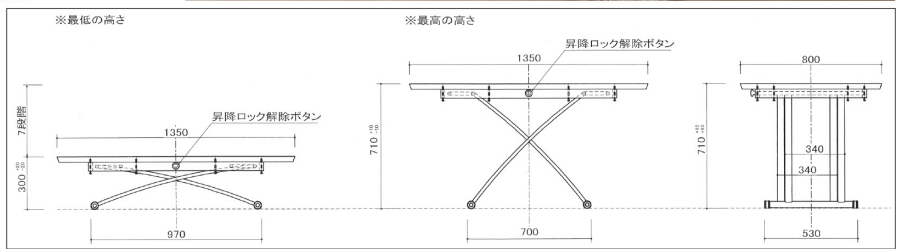

## セロン

●主材質/天板:ウォールナット突板(ミディアムブラウン)  
ホワイトオーク突板(ライトブラウン)  
脚:スチール

●塗装/ウレタン  
●生産国/ベトナム

●高さ7段階調整  
●商品によって、天板高さは多少の誤差があります  
●7段階の停止位置からの遊びが土約10mm~15mmあります

2色対応/  
ライトブラウン・  
ミディアムブラウン

1・2  
1350昇降テーブル  
W1350×D800×H300~710  
138,000円(税別) 才数13.4 梱包数2

## DW-1620

3色対応/ホワイト・ミディアムブラウン・モルタルグレー

●主材質/MDF・スチールパイプ・PVC HOLD張り  
●生産国/台湾

●ガスシリンダー使用で約20cm昇降可能  
●LDタイプのテーブル、センターテーブル・ダイニングテーブルとしてもご利用できます

3・4・5 (DW-1620)  
1200センターテーブル  
W1200×D800×H505~715  
104,000円(税別) 才数6.5 梱包数2

## ブルーナ/イレネ

●主材質/MDF(光沢ホワイト)(ホワイト)  
ウォールナット突板(ウォールナット)

●塗装/ラッカー

●仕様/レバー昇降式

●生産国/台湾

●車輪付きで簡単に移動ができる  
●120mm~700mmまでの昇降が可能、センターテーブル、デスク、簡単なダイニングとして用途に合わせて幅広くご使用できます

受注後出荷に  
約3日~7日かかります

6 (イレネ)  
1050リフティングテーブル  
W1050×D600×H120~700  
44,000円(税別) 才数4.1 梱包数1