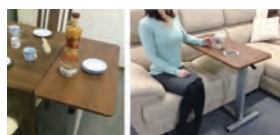

DW-1208A

- 主材質/MDF・スチールパイプ・ガスシリンダー
天板メラミン化粧板
- 生産国/台湾
- 昇降機能付 ●カップホルダー付
●2口コンセント付 ●360°キャスター付
- デスク・ベッドサイド・ダイニングテーブル・ソファ
サイドテーブル・作業テーブル等、
使いかたが色々です

1・2・3 (DW-1208A)

800昇降テーブル
W800×D400×H650~950

49,500円(税別) 才数 1.1 梱包数 1

3色対応/ダークブラウン・ナチュラル・ライトブラウン

DW-1320A

- 主材質/MDF・スチールパイプ・ガスシリンダー
天板メラミン化粧板
- 生産国/台湾
- デスク・ベッドサイド・ダイニングテーブル・ソファ
サイドテーブル・作業テーブル等、使いかたが色々です
- 360°キャスター付 ●昇降機能付

3色対応/ライトブラウン・ダークブラウン・ナチュラル

4・5・6 (DW-1320A)

800昇降テーブル
W800×D400×H650~950