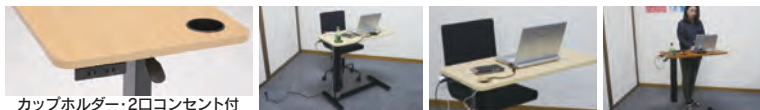

DW-1208A

- 主材質/MDF・スチールパイプ・ガスシリンダー
天板メラミン化粧板
- 生産国/台湾
- 昇降機能付 ●カップホルダー付
●2口コンセント付 ●360°キャスター付
- デスク・ベッドサイド・ダイニングテーブル・ソファ
サイドテーブル・作業テーブル等、
使いかたが色々です

1・2・3 (DW-1208A)

800昇降テーブル
W800×D400×H650~950

49,500円(税別) 才数 1.1 梱包数 1

3色対応/ダークブラウン・ナチュラル・ライトブラウン

DW-1320A

- 主材質/MDF・スチールパイプ・ガスシリンダー
天板メラミン化粧板
- 生産国/台湾
- デスク・ベッドサイド・ダイニングテーブル・ソファ
サイドテーブル・作業テーブル等、使いかたが色々です
- 360°キャスター付 ●昇降機能付

3色対応/ライトブラウン・ダークブラウン・ナチュラル

4・5・6 (DW-1320A)

800昇降テーブル
W800×D400×H650~950