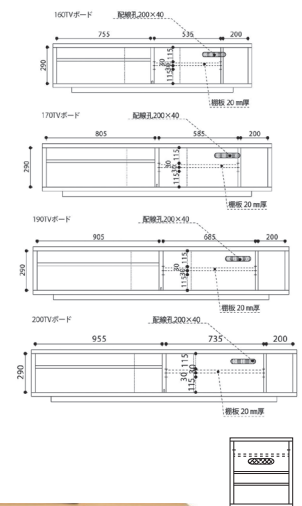

13
900ローボード
W900×D450×H390
232,000円(税別) 才数6.2 個口数1

14
1000ローボード
W1000×D450×H390
232,000円(税別) 才数6.8 個口数1

15
1100ローボード
W1100×D450×H390
232,000円(税別) 才数7.5 個口数1

16
1200ローボード
W1200×D450×H390
232,000円(税別) 才数8.2 個口数1

17
1300ローボード
W1300×D450×H390
250,000円(税別) 才数8.5 個口数1

18
1400ローボード
W1400×D450×H390
250,000円(税別) 才数9.5 個口数1