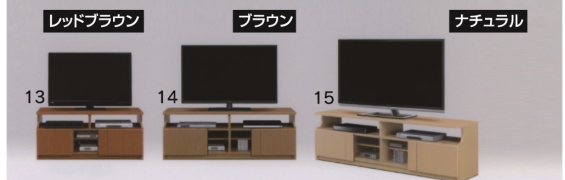

11-14
1500TVボード
W1500×D450×H540
57,000円(税別) 才数 13.5 個口数 1
オープンスペース
W710×D420×H170

12-15
1800TVボード
W1790×D450×H540
68,500円(税別) 才数 16.1 個口数 1
オープンスペース
W855×D420×H170

モカ

- 前板材質/MDF強化紙・ガラス貼り加工
- フルオープンライドレール
- 差し込みタボ
- ブラックアイアン(鉄脚)仕様
- ハイタイプなのでリビングの他に寝室などにもピッタリです
- フラップ扉を開けたままリモコン操作可能
- 脚高15cm