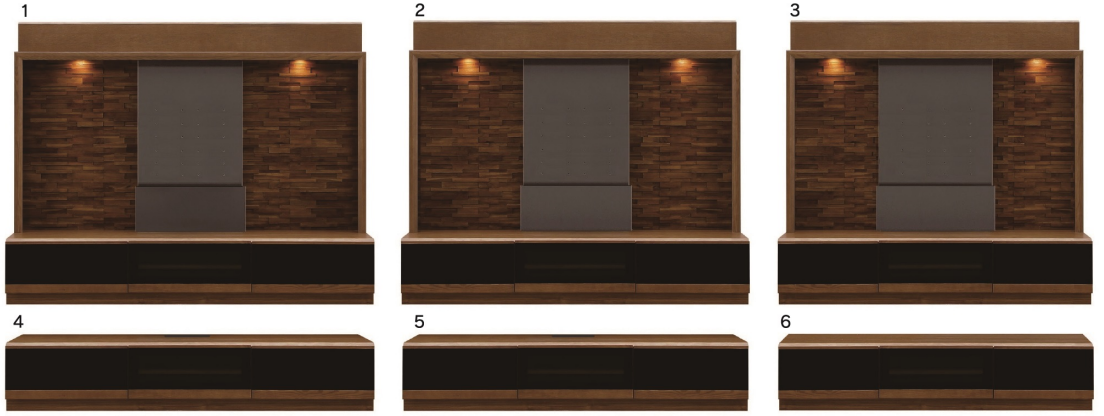

ブロッコ

- 主材質/アッシュ無垢材・チーク無垢材・ウォールナット突板・オレフィン
- 塗装/ウレタン
- 色/ブラウン
- 生産国/ムービングアームのみ中国

**受注生産商品は受注後出荷に約30日~60日かかります
受注後キャンセル不可**

1
2000TVボード
W2000×D490×H1600
511,000円(税別) 才数 37 個口数 2
デッキ収納部内寸
W648×D430×H230

2 受注生産
1800TVボード
W1800×D490×H1600
502,000円(税別) 才数 33 個口数 2
デッキ収納部内寸
W580×D430×H230

3 受注生産
1600TVボード
W1600×D490×H1600
494,000円(税別) 才数 29 個口数 2
デッキ収納部内寸
W514×D430×H230

4 受注生産
2000TVローボード(L)
W2000×D490×H370
320,000円(税別) 才数 14 個口数 1
デッキ収納部内寸
W648×D430×H230

5 受注生産
1800TVローボード(L)
W1800×D490×H370
314,000円(税別) 才数 13 個口数 1
デッキ収納部内寸
W580×D430×H230