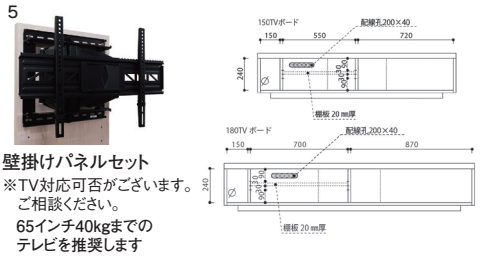

2-4
1800ローボード
 W1800×D410×H340
236,000円(税別) 才数 9.5 個口数 1
 オープンスペース
 棚板上部 / W685×D290×H130・100・70
 棚板下部 / W685×D360×H90・120・150
 縦スペース / W150×D360×H240

5
壁掛けパネルセット
104,000円(税別) 才数 4 個口数 2

6
900ローボード
 W900×D410×H340
218,000円(税別) 才数 4.8 個口数 1
 オープンスペース
 棚板上部 / W405×D290×H130・100・70
 棚板下部 / W405×D360×H90・120・150