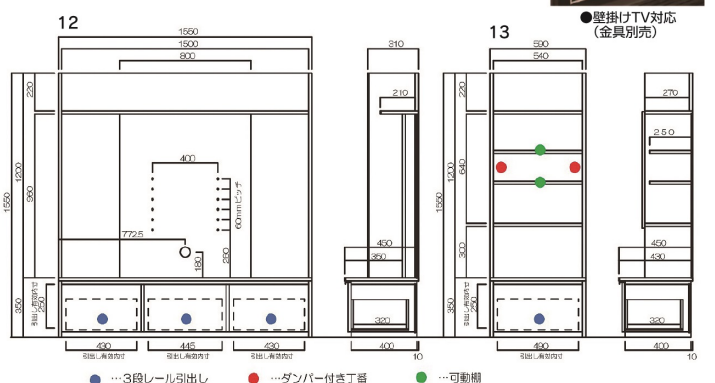

カリノ

- ●主材質/ハイグロスシート
- ●色/上:キャナルオーク・下:マットグレー

- ●木目調とグレイッシュカラーのツートンでお部屋をおしゃれにカジュアルに
- ●カウンター天板は耐荷重20kg
- ●天板にはキズに強い強化紙を使用
- ●引出しはボールベアリングの働きにより耐荷重に優れ動きもスムーズです
- ●またフルオープンで奥の物まで出し入れしやすいです
- ●引出しを開めた状態でも中のAV機器を操作することが出来ます