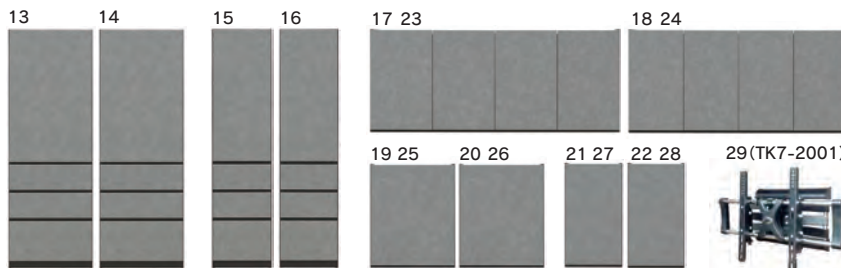

18 受注生産
1600上置
W1600×D420×H760~1030
188,000円(税別) 才数 19~26 個口数 1

24 受注生産
1600上置
W1600×D420×H600~750
159,000円(税別) 才数 15~19 個口数 1

25-26 受注生産
600上置(左・右)
W600×D420×H600~750
73,000円(税別) 才数 6~7 個口数 1

ブラウン

ホワイト

19-20 受注生産
600上置(左・右)
W600×D420×H760~1030
86,000円(税別) 才数 7~10 個口数 1