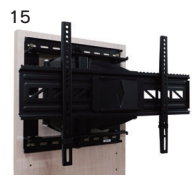

壁掛けパネルセット
※TV対応可否がございませ
ご相談ください

5
1200ローボード
W1200×D410×H490(脚込)
233,000円(税別) 才数 6.9 個口数 1

6
1300ローボード
W1300×D410×H490(脚込)
233,000円(税別) 才数 7.5 個口数 1

11
1800ローボード
W1800×D410×H490(脚込)
256,000円(税別) 才数 10.3 個口数 1

7
1400ローボード
W1400×D410×H490(脚込)
233,000円(税別) 才数 8.3 個口数 1

12
1900ローボード
W1900×D410×H490(脚込)
320,000円(税別) 才数 10.9 個口数 1

8
1500ローボード
W1500×D410×H490(脚込)
233,000円(税別) 才数 8.6 個口数 1

13
2000ローボード
W2000×D410×H490(脚込)
320,000円(税別) 才数 11.4 個口数 1

9
1600ローボード
W1600×D410×H490(脚込)
256,000円(税別) 才数 9.2 個口数 1

14
2100ローボード
W2100×D410×H490(脚込)
320,000円(税別) 才数 12 個口数 1

10
1700ローボード
W1700×D410×H490(脚込)
256,000円(税別) 才数 9.8 個口数 1

15
壁掛けパネルセット
104,000円(税別) 才数 4 個口数 2