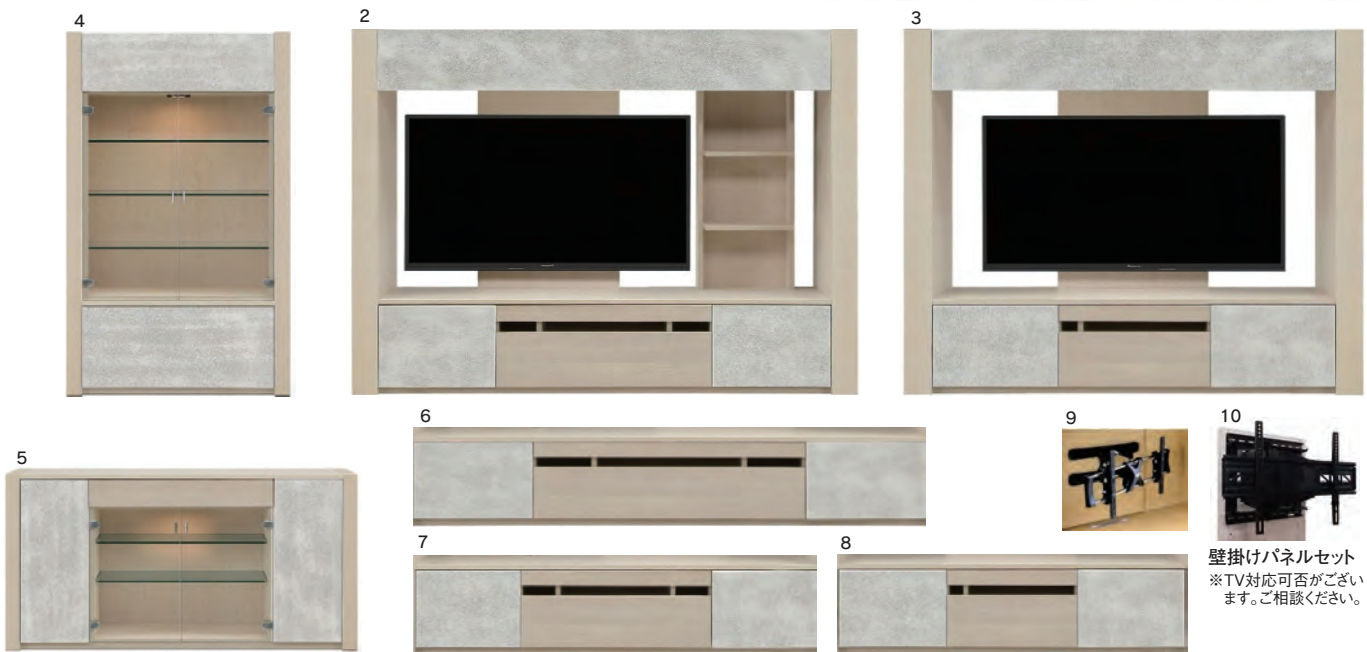

13・14
600キャビネット(引出)
W600×D442×H800
107,000円(税別) 才数 9 開口数 1

プラスター

●材質/無垢材(ホワイトオーク)
ポリウレタン石目調塗装合板
(キャビネット・サイドボード・ローボード)

●塗装/ウレタン

- フルオープン、ソフトクローズレール
- フラップ扉収納(上部)
- 200TVボード、230TVボードの収納棚は左右の入れ替えが可能です(分解を伴います)
- 上部収納はアシスト付フラップアップステーを使用している為どの位置からでも軽く開閉出来ます。
- デッキ収納部横の収納はプッシュ式の開き扉となっています。
- 別売りの壁掛けパネルセットや壁掛け金具Bセットを取り付けて壁掛けスタイルを楽しめます
- 背面化粧仕上げ ●ネジ込みダボ
- LEDダウンライト付

**ローボードは全色・全サイズ受注生産
受注生産商品は受注後出荷に
約45日かかります**

生産国
日本

壁掛けパネルセット
※TV対応可否がござい
ます。ご相談ください。

- | | | | | |
|--------------------------------------------------------------------------------------------|--------------------------------------------------------------------------------------------|--------------------------------------------------------------------------------------------|---------------------------------------------------------------------------------------|----------------------------------------------------------------------------------------|
| <p>1
2300TVボード
W2300×D420×H1600
507,000円(税別) 才数 40 個口数 5</p> | <p>2
2000TVボード
W2000×D420×H1600
470,000円(税別) 才数 38 個口数 5</p> | <p>3
1700TVボード
W1700×D420×H1600
434,000円(税別) 才数 32 個口数 4</p> | <p>4
900キャビネット
W900×D400×H1600
332,000円(税別) 才数 22 個口数 2</p> | <p>5
1500サイドボード
W1500×D400×H800
277,000円(税別) 才数 18 個口数 2</p> |
| <p>6 受注生産
2100ローボード
W2100×D410×H420
295,000円(税別) 才数 14 個口数 1</p> | <p>7 受注生産
1800ローボード
W1800×D410×H420
268,000円(税別) 才数 12 個口数 1</p> | <p>8 受注生産
1500ローボード
W1500×D410×H420
250,000円(税別) 才数 10 個口数 1</p> | <p>9
壁掛金具Bタイプ
71,500円(税別) 才数 3 個口数 1</p> | <p>10
壁掛パネルセット
104,000円(税別) 才数 4 個口数 2</p> |