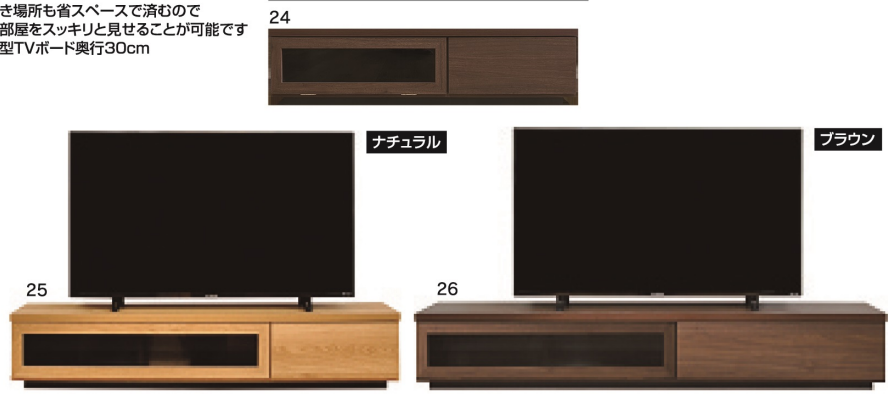

ショット

- ●前板材質/強化紙

- ●フルオープンスライドレール ●箱組
- ●開き扉 ●スリムでシンプルなデザイン
- ●置き場所も省スペースで済むのでお部屋をスッキリと見せることが可能です
- ●薄型TVボード奥行30cm

2色対応/ナチュラル・ブラウン

24
1200TVボード
W1200×D295×H300
65,000円(税別) 才数 4 個口数 1
オープンスペース W470×D275×H218

25
1500TVボード
W1500×D295×H300
70,000円(税別) 才数 5.5 個口数 1
オープンスペース W470×D275×H218

26
1800TVボード
W1800×D295×H300
74,500円(税別) 才数 6.7 個口数 1
オープンスペース W470×D275×H218