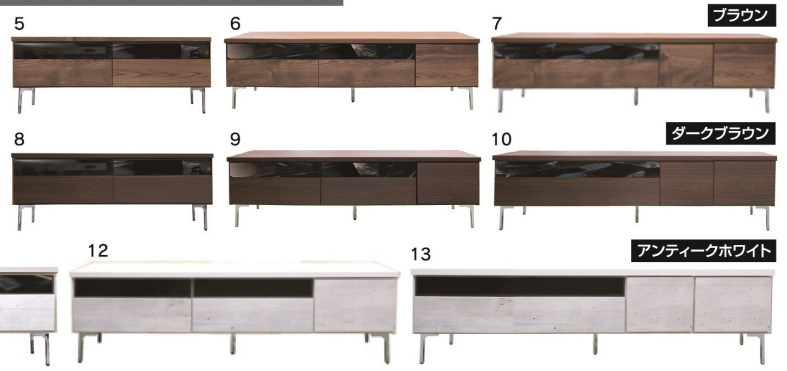

3・4

1800TVボード

W1800×D420×H390

78,000円(税別) 才数 11 個口数 1

オープンスペース W555×D350×H75

シャープ

- 前板材質/MDF(強化シート)
- 生産国/ベトナム
- フルオープンスライドレール
- 箱組みダボ加工
- ブラックガラス仕様
- 天板後ろコード欠き込み有り
- コーダー穴付
- シルバー(金属)脚付

3色対応/ブラウン・ダークブラウン・アンティークホワイト