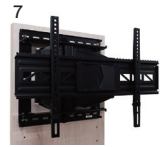

3-6
2100ローボード
W2100×D450×H390
314,000円(税別) 才数14.2 個口数1

7
壁掛けパネルセット
104,000円(税別) 才数4 個口数2

壁掛けパネルセット
※TV対応可否がございます。
ご相談ください。
65インチ40kgまでの
テレビを推奨します

8
1600ローボード
W1600×D450×H390
268,000円(税別) 才数10.8 個口数1

9
1700ローボード
W1700×D450×H390
268,000円(税別) 才数11.5 個口数1