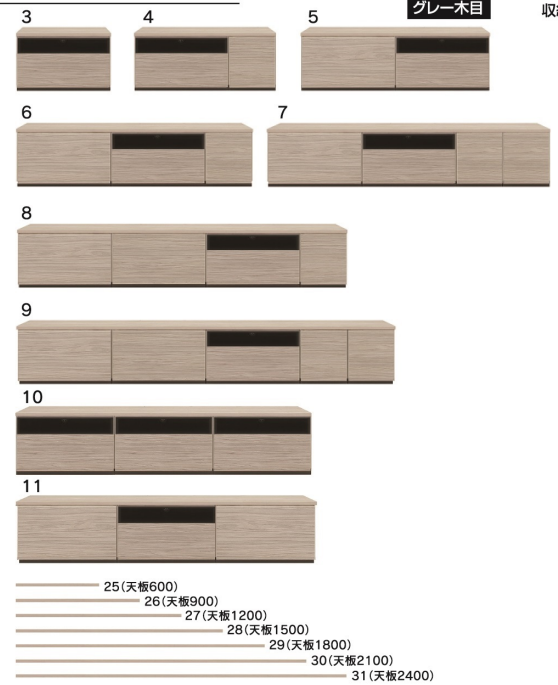

3・12
600天板+600ガラス
W601×D442×H380
40,500円(税別) 才数 3.7 個口数 2
ガラスデッキW555×D375×H90

4・13
900天板+600ガラス+300引出
W899×D442×H380
64,500円(税別) 才数 5.5 個口数 3
ガラスデッキW555×D375×H90

5・14
1200天板+600引出+600ガラス
W1196×D442×H380
69,500円(税別) 才数 7.4 個口数 3
ガラスデッキW555×D375×H90

6・15
1500天板+600引出+600ガラス+300扉
W1494×D442×H380
99,000円(税別) 才数 9.2 個口数 4
ガラスデッキW555×D375×H90

7・16
1800天板+600引出+600ガラス+300引出+300扉
W1791×D442×H380
107,500円(税別) 才数 11.1 個口数 5
ガラスデッキW555×D375×H90

8・17
2100天板+600引出+600引出+600ガラス+300扉
W2089×D442×H380
116,000円(税別) 才数 12.9 個口数 5
ガラスデッキW555×D375×H90

9・18
2400天板+600引出+600引出+600ガラス+300引出+300扉
W2386×D442×H380
134,500円(税別) 才数 14.7 個口数 6
ガラスデッキW555×D375×H90

10・19
1800天板+600ガラス+600ガラス+600ガラス
W1791×D442×H380
120,500円(税別) 才数 11.1 個口数 4
ガラスデッキW555×D375×H90

11・20
1800天板+600引出+600ガラス+600引出
W1791×D442×H380
98,500円(税別) 才数 11.1 個口数 4
ガラスデッキW555×D375×H90

21
600ガラスデッキ
W595×D437×H360
32,500円(税別) 才数 3.5 個口数 1
ガラスデッキW555×D375×H90

22
600引出
W595×D437×H360
21,500円(税別) 才数 3.5 個口数 1

23
300引出
W298×D437×H360
17,500円(税別) 才数 1.7 個口数 1

24
300扉
W298×D437×H360
13,000円(税別) 才数 1.7 個口数 1

25
600天板
W601×D442×H20
8,000円(税別) 才数 0.2 個口数 1

26
900天板
W899×D442×H20
14,500円(税別) 才数 0.3 個口数 1

27
1200天板
W1196×D442×H20
15,500円(税別) 才数 0.4 個口数 1

28
1500天板
W1494×D442×H20
22,000円(税別) 才数 0.5 個口数 1

29
1800天板
W1791×D442×H20
23,000円(税別) 才数 0.6 個口数 1

30
2100天板
W2089×D442×H20
27,500円(税別) 才数 0.7 個口数 1

31
2400天板
W2386×D442×H20
28,500円(税別) 才数 0.8 個口数 1