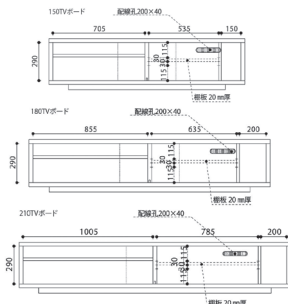

1-4
1500ローボード
W1500×D450×H390
250,000円(税別) 才数10.2 個口数1

2-5
1800ローボード
W1800×D450×H390
268,000円(税別) 才数12.2 個口数1

3-6
2100ローボード
W2100×D450×H390
314,000円(税別) 才数14.2 個口数1

7
壁掛けパネルセット
104,000円(税別) 才数4 個口数2

壁掛けパネルセット
※TV対応可否がございます。
ご相談ください。
65インチ40kgまでの
テレビを推奨します