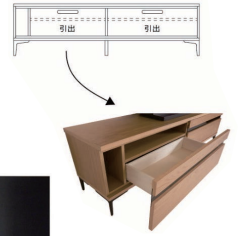

ジャギー

- ●材質/ウォールナット
- ●塗装/オイルフィニッシュ
- ●扉、前板は無垢材、その他は突板(フラッシュ構造)
- ●扉ガラス入り
- ●扉:プッシュオープン式のダウンステー付、可動棚2枚、扉を閉めたままりモコン操作可
- ●引出し:プッシュオープン式のスライドレール付、箱組・アリ組・ベタ底桐無垢板
- ●内部や背面も表面と同じ、突板を使用
- ●木口の面材は、厚さ3mm程の無垢材を貼り合わせ
- ●棚タボネジ込み

1
1200-1枚扉TVボード
W1200×D450×H350
242,000円(税別) 才数 7 個口数 1

2
1200片引出しTVボード
W1200×D450×H350
274,000円(税別) 才数 7 個口数 1

3
1600片引出しTVボード
W1600×D450×H350
312,000円(税別) 才数 9 個口数 1

4
1800片引出しTVボード
W1800×D450×H350
327,000円(税別) 才数 10 個口数 1

5
2000片引出しTVボード
W2000×D450×H350
388,000円(税別) 才数 12 個口数 1

6
2000両引出しTVボード
W2000×D450×H350
432,000円(税別) 才数 12 個口数 1

アミコ

- ●前板材質/アッシュ無垢
- ●本体材質/アッシュ突板
- ●ガラス/レインガラス(4mm)
- ●塗装/オイル

- ●ネジ込みタボ
- ●レトロなガラス扉がノスタルジックな雰囲気を感じるアミコ1800TVボード
- ●強くて頑丈なアッシュ材の木目と質感を生かしたオイル塗装仕上げ

7
1800TVボード
W1800×D445×H460
187,000円(税別) 才数 15.1 個口数 1

オープンスペース
W290×D330×H360
W560×D330×H360

シュクレ

- ●前板材質/天然木突板(ウォールナット・ホワイトオーク)
- ●脚:スチール
- ●塗装/ウレタン
- ●フルオープン、ソフトクローズ式引き出し
- ●ガラスはダークグレーガラスを使用
- ●黒のスチール脚(脚高15cm)
- ●左の縦収納スペースはWiFiのルーターなどを置くのに適しています
- ●別売りの壁掛けパネルセットを取り付けて壁掛けスタイルを楽しめます

2色対応/オークナチュラル・ウォールナット

オークナチュラル

ウォールナット

壁掛けパネルセット
※TV対応可否がございましたらご相談ください

8-9
1500ローボード
W1500×D410×H515(脚込)
204,000円(税別) 才数 8.6 個口数 1

10-11
1800ローボード
W1800×D410×H515(脚込)
222,000円(税別) 才数 11 個口数 1

12
壁掛けパネルセット
104,000円(税別) 才数 4 個口数 2