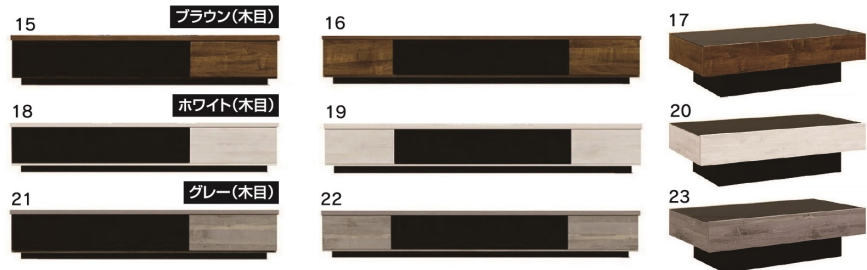

ナルト

- ●前板材質/パイン無垢
- ●塗装/ウレタン
- ●ネジ込みダボ
- ●鍵付
- ●引出しインセットタイプでポリウム有り
- ●引出し箱組 ●Wスライドコンセント付

2色対応/ナチュラル・ブラウン

1-4
910ローボード
W908×D425×H450
67,500円(税別) 才数 6.4 個口数 1

2-5
1200ローボード
W1195×D425×H450
76,000円(税別) 才数 8.5 個口数 1

3-6
1500ローボード
W1486×D425×H450
94,500円(税別) 才数 10.5 個口数 1

グロウⅡ

- ●前板材質/強化シート
- ●強化ガラス ●引出し箱組
- ●塩板PVCラッピング
- ●フルオープンスライドレール
- ●ネジ込みダボ
- ●収納内部見えないすっきりデザインです
- ●AV機器収納部の前板には、ガラスがついているのでリモコンも利用できます
- ●天板耐重50kg(天板面全体荷重の場合)

4色対応/チェリー・ウォールナット・ブラック(木目)・ホワイト(木目)

7-9-11-13
1400ローボード
W1384×D420×H367
80,000円(税別) 才数 8 個口数 1 オープンスペース W470×D340×H110

8-10-12-14
1800ローボード
W1778×D420×H367
90,500円(税別) 才数 11 個口数 1 オープンスペース W470×D340×H110

ルキア

- ●前板材質/強化紙

- ●フルオープンスライドレール
- ●(TVボード)フラップ扉**前面ブラック色ガラス、スローダウンステー付
- ●(センターテーブル)天板ガラス、引出し1杯付

3色対応/ブラウン(木目)・ホワイト(木目)・グレー(木目)

15-18-21
1500TVボード
W1495×D450×H300
57,500円(税別) 才数 7.5 個口数 1

16-19-22
1800TVボード
W1795×D450×H300
67,000円(税別) 才数 9 個口数 1

17-20-23
1050センターテーブル
W1050×D550×H300
61,000円(税別) 才数 6.5 個口数 1

ショット

- ●前板材質/強化紙

- ●フルオープンスライドレール ●箱組
- ●開き扉 ●スリムでシンプルなデザイン
- ●置き場所も省スペースで済むのでお部屋をスッキリと見せることが可能です
- ●薄型TVボード奥行30cm

2色対応/ナチュラル・ブラウン

24
1200TVボード
W1200×D295×H300
65,000円(税別) 才数 4 個口数 1
オープンスペース W470×D275×H218

25
1500TVボード
W1500×D295×H300
70,000円(税別) 才数 5.5 個口数 1
オープンスペース W470×D275×H218

26
1800TVボード
W1800×D295×H300
74,500円(税別) 才数 6.7 個口数 1
オープンスペース W470×D275×H218