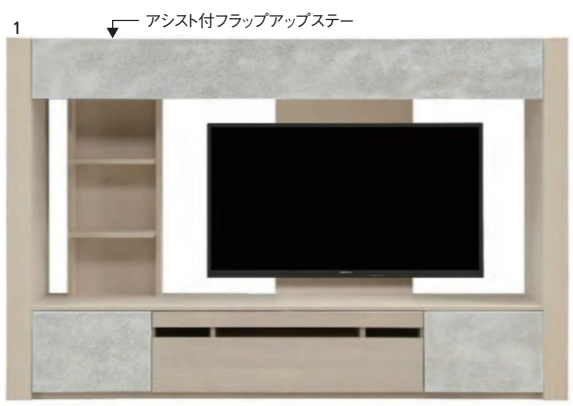

**ローボードは全色・全サイズ受注生産
受注生産商品は受注後出荷に
約45日かかります**

生産国
日本

壁掛けパネルセット
※TV対応可否がござい
ます。ご相談ください。

- | | | | | |
|--------------------------------------------------------------------------------------------|--------------------------------------------------------------------------------------------|--------------------------------------------------------------------------------------------|---------------------------------------------------------------------------------------|----------------------------------------------------------------------------------------|
| <p>1
2300TVボード
W2300×D420×H1600
507,000円(税別) 才数 40 個口数 5</p> | <p>2
2000TVボード
W2000×D420×H1600
470,000円(税別) 才数 38 個口数 5</p> | <p>3
1700TVボード
W1700×D420×H1600
434,000円(税別) 才数 32 個口数 4</p> | <p>4
900キャビネット
W900×D400×H1600
332,000円(税別) 才数 22 個口数 2</p> | <p>5
1500サイドボード
W1500×D400×H800
277,000円(税別) 才数 18 個口数 2</p> |
| <p>6 受注生産
2100ローボード
W2100×D410×H420
295,000円(税別) 才数 14 個口数 1</p> | <p>7 受注生産
1800ローボード
W1800×D410×H420
268,000円(税別) 才数 12 個口数 1</p> | <p>8 受注生産
1500ローボード
W1500×D410×H420
250,000円(税別) 才数 10 個口数 1</p> | <p>9
壁掛金具Bタイプ
71,500円(税別) 才数 3 個口数 1</p> | <p>10
壁掛パネルセット
104,000円(税別) 才数 4 個口数 2</p> |