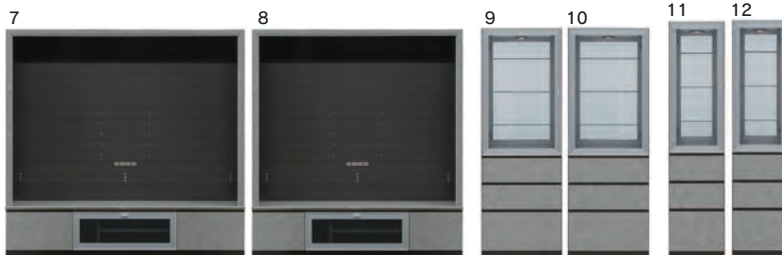

18 受注生産
1600上置
W1600×D420×H760~1030
188,000円(税別) 才数 19~26 個口数 1

24 受注生産
1600上置
W1600×D420×H600~750
159,000円(税別) 才数 15~19 個口数 1

25-26 受注生産
600上置(左・右)
W600×D420×H600~750
73,000円(税別) 才数 6~7 個口数 1

ブラウン

ホワイト

19-20 受注生産
600上置(左・右)
W600×D420×H760~1030
86,000円(税別) 才数 7~10 個口数 1