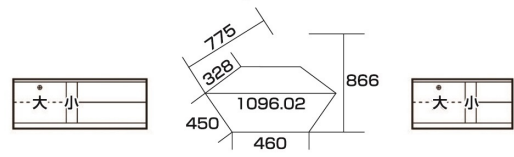

ファイズ

●前板材質/MDF・強化紙

- ●フルオープンスライドレール
- ●ソフトダウンステー仕様
- ●デッキ収納部背面オープンタイプ
- ●コーナー両端オープン収納部有り
- ●開き扉1箇所
- ●可動棚1枚
- ●お部屋の隅に無駄なく収納できるロータイプの3点コーナー
- ●コーナーとの組み合わせも3サイズ2カラーからお選び頂き、単品としてもご利用頂けます。

2色対応/
ナチュラル・ブラウン

1
1190コーナーボード
W1190×D630×H460

80,000円(税別) 才数 12.7 個口数 1

2
900TVボード
W900×450×H460

63,000円(税別) 才数 6.7 個口数 1

3
1200TVボード
W1200×450×H460

71,000円(税別) 才数 9 個口数 1

4
1500TVボード
W1500×450×H460

80,500円(税別) 才数 11.3 個口数 1

リベロ (riber)

●前板材質/ホワイトオーク
●塗装/ウレタン

- ●ネジ込みダボ
- ●可動棚1枚
- ●900ローボードと1200ローボードのフラップ扉有

2色対応/
ナチュラル・ダーク

5・8
1200ローボード
W1195×D450×H450

101,000円(税別) 才数 9 個口数 1

フラップ扉内寸
大/W475×D415×H340
小/W70×D415×H340

6・9
1100コーナーボード
W1100×D550×H450

103,000円(税別) 才数 10.1 個口数 1

7・10
900ローボード
W900×D450×H450

82,000円(税別) 才数 6.8 個口数 1

フラップ扉内寸
大/W475×D415×H340
小/W70×D415×H340

アザース

●前板材質/アルダー
●塗装/自然塗装オイル仕上げ

2色対応/
ブラウン・ナチュラル

11
1000コーナーTVボード
W1000×D440×H370

88,000円(税別) 才数 5 個口数 1

12
1200コーナーTVボード
W1200×D440×H370

101,000円(税別) 才数 6 個口数 1

ピクシー

●前板材質/MDF(ホワイト)・バイン(ナチュラル)
●塗装/エナメル(ホワイト)・ウレタン(ナチュラル)

- ●差し込みダボ
- ●900ローボードと750コーナーは可動棚付
- ●部屋の角を活かせるコーナーシリーズ
- ●引出しレール無し

2色対応/
ホワイト・ナチュラル

13・16
900ローボード
W900×D400×H440

35,500円(税別) 才数 5.8 個口数 1 オープンスペース W550×D355×H320

14・17
750コーナー
W750×D750×H440

26,500円(税別) 才数 9.1 個口数 1 オープンスペース W450×D355×H320

15・18
600チェスト
W600×D400×H440

26,500円(税別) 才数 3.9 個口数 1