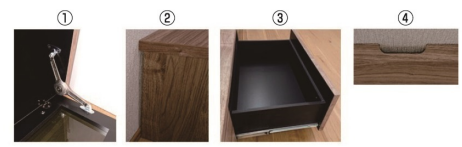

ホワイト(木目)

扉 引出し フラップ扉

扉 引出し 引出し フラップ扉

硝子扉内部
可動棚板と裏板の間に配線用のすき間があります

- ①ガラス扉には、硬さの調整ができるステーが付いています
- ②幅木よけで天板後ろを1cm出しています
- ③引出しは、丈夫な箱組仕様レールは、フルスライド仕様です
- ④テレビとAV機器の配線用で天板中央後部にさくりがあります

3・5・7
1600ローボード
W1592×D445×H315
82,000円(税別) 才数9 個口数1
オープンスペース W460×D390×H225