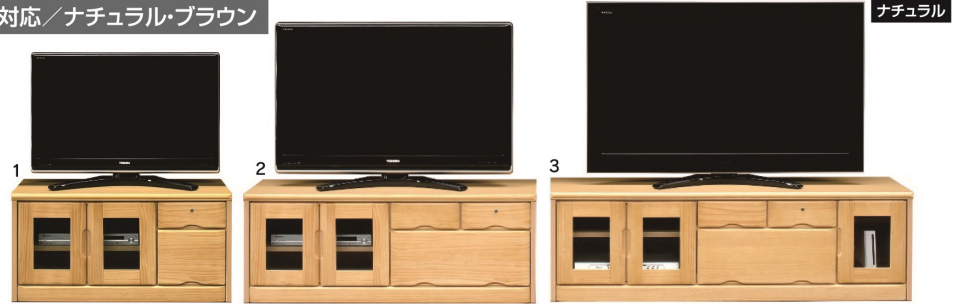

ナルト

- ●前板材質/パイン無垢
- ●塗装/ウレタン
- ●ネジ込みダボ
- ●鍵付
- ●引出しインセットタイプでポリウム有り
- ●引出し箱組 ●Wスライドコンセント付

2色対応/ナチュラル・ブラウン