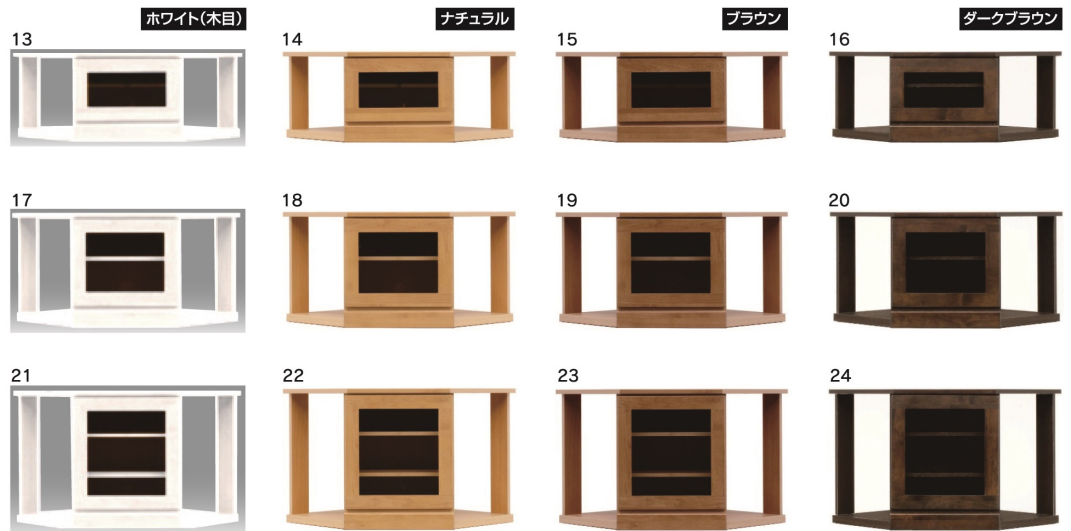

25 ホワイト(木目)

26 ナチュラル

27 ブラウン

28 ダークブラウン

25・26・27・28

600-2段ローボード(A)

W598×D430×H390

40,000円 (税別)

才数 3.7

個口数 1

オープンスペース
W555×D385×H275

29

30

31

32

29・30・31・32

600-3段ローボード(A)

W598×D430×H500

44,000円 (税別)

才数 4.8

個口数 1

オープンスペース
W555×D385×H385

33

34

35

36

33・34・35・36

600-4段ローボード(A)

W598×D430×H610

48,000円 (税別)

才数 5.8

個口数 1

オープンスペース
W555×D385×H495