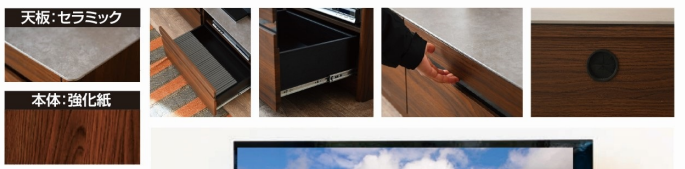

本体:強化紙

6
1400ローボード
W1385×D400×H400
90,500円(税別) 才数 10.4 個口数 1

7
1800ローボード
W1790×D400×H400
103,000円(税別) 才数 13.3 個口数 1