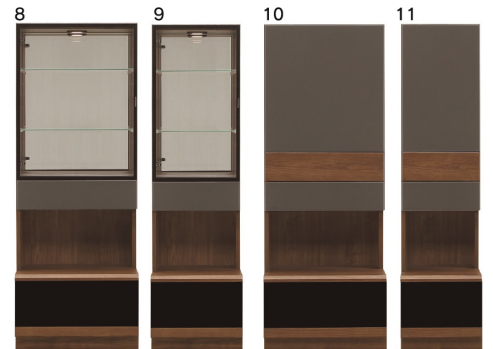

ブロッコ

- ●主材質/アッシュ無垢材・チーク無垢材・ウォールナット突板・オレフィン
- ●塗装/ウレタン
- ●色/ブラウン
- ●生産国/ムービングアームのみ中国

**受注生産商品は受注後出荷に約30日~60日かかります
受注後キャンセル不可**

1
2000TVボード
W2000×D490×H1600
511,000円(税別) 才数 37 個口数 2
デッキ収納部内寸
W648×D430×H230

2 受注生産
1800TVボード
W1800×D490×H1600
502,000円(税別) 才数 33 個口数 2
デッキ収納部内寸
W580×D430×H230

3 受注生産
1600TVボード
W1600×D490×H1600
494,000円(税別) 才数 29 個口数 2
デッキ収納部内寸
W514×D430×H230

4 受注生産
2000TVローボード(L)
W2000×D490×H370
320,000円(税別) 才数 14 個口数 1
デッキ収納部内寸
W648×D430×H230

5 受注生産
1800TVローボード(L)
W1800×D490×H370
314,000円(税別) 才数 13 個口数 1
デッキ収納部内寸
W580×D430×H230

6 受注生産
1600TVローボード(L)
W1600×D490×H370
309,000円(税別) 才数 11 個口数 1
デッキ収納部内寸
W514×D430×H230

7 (TK7-2001)
ムービングアーム
W790×D330×H170
60,500円(税別) 才数 17 個口数 1

8
600キュリオ(左/右)
W600×D490×H1600
185,000円(税別) 才数 17 個口数 2

9 受注生産
400キュリオ(左/右)
W400×D490×H1600
168,000円(税別) 才数 12 個口数 2

10
600キャビネット(左/右)
W600×D490×H1600
156,000円(税別) 才数 17 個口数 2

11 受注生産
400キャビネット(左/右)
W400×D490×H1600
140,000円(税別) 才数 12 個口数 2

カリノ

- ●主材質/ハイグロスシート
- ●色/上:キャナルオーク・下:マットグレー

- ●木目調とグレイッシュカラーのツートンでお部屋をおしゃれにカジュアルに
- ●カウンター天板は耐荷重20kg
- ●天板にはキズに強い強化紙を使用
- ●引出しはボールベアリングの働きにより耐荷重に優れ動きもスムーズです
- ●またフルオープンで奥の物まで出し入れしやすいです
- ●引出しを開めた状態でも中のAV機器を操作することが出来ます

12
1600MTVボード
W1550×D450×H1550
145,000円(税別) 才数 39.9 個口数 2

13
600リビングボード
W590×D450×H1550
91,500円(税別) 才数 15.1 個口数 1

14
1600ローTVボード
W1585×D420×H400
103,000円(税別) 才数 9.4 個口数 1

15
1800ローTVボード
W1785×D420×H400
114,000円(税別) 才数 10.6 個口数 1

16
600ローサイドボード
W625×D420×H785
72,500円(税別) 才数 7.2 個口数 1

17
TV壁掛け金具
W625×D420×H785
61,000円(税別) 才数 1.5 個口数 1