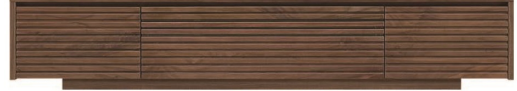

フレスコ

- ●前板材質/アルダー
- ●塗装/自然塗装オイル仕上げ
- ●フルオープンスライドレール
- ●ネジ込みタボ ●重ね
- ●移動棚上2枚、下2枚、左右各4枚

2色対応/ナチュラル・ブラウン

1・2
1600TVボード(板戸)(ガラス)
W1595×D410×H1535
188,000円(税別) 才数 40 開口数 1
オープンスペース
W1150×D405×H780

N・フレスコ

- ●前板材質/アルダー
- ●塗装/自然塗装オイル仕上げ

2色対応/ブラウン・ナチュラル

- ●フルオープンスライドレール
- ●ネジ込みタボ
- ●引出し箱組、移動棚2枚

3・4
1600TVボード
W1595×D410×H1535
207,000円(税別) 才数 22 開口数 2
オープンスペース
上(2箇所)/W757×D250×H250
下/W1540×D410×H925

エン

- ●前板材質/ホワイトオーク・ウォールナット
- ●塗装/ウレタン

2色対応/ホワイトオーク・ウォールナット

- ●フルオープンスライドレール
- ●ネジ込みタボ

5・6
2000TVボード
W2000×D445×H382
206,000円(税別) 才数 14 開口数 1

7・8
1800TVボード
W1800×D445×H382
181,000円(税別) 才数 13 開口数 1

9・10
1500TVボード
W1500×D445×H382
165,000円(税別) 才数 11 開口数 1

11・12
600キャビネット(OP)
W600×D442×H800
83,000円(税別) 才数 9 開口数 1
オープンスペース
W554×D405×H307

13・14
600キャビネット(引出)
W600×D442×H800
107,000円(税別) 才数 9 開口数 1