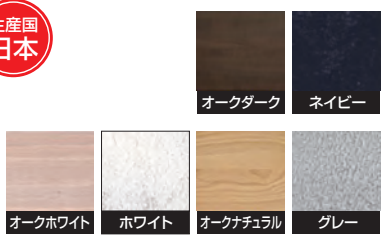

**ローボードは全色・全サイズ受注生産
受注生産商品は受注後出荷に
約45日かかります**

生産国
日本

壁掛けパネルセット
※TV対応可否がござい
ます。ご相談ください。

- | | | | | |
|--------------------------------------------------------------------------------------------|--------------------------------------------------------------------------------------------|--------------------------------------------------------------------------------------------|---------------------------------------------------------------------------------------|----------------------------------------------------------------------------------------|
| <p>1
2300TVボード
W2300×D420×H1600
507,000円(税別) 才数 40 個口数 5</p> | <p>2
2000TVボード
W2000×D420×H1600
470,000円(税別) 才数 38 個口数 5</p> | <p>3
1700TVボード
W1700×D420×H1600
434,000円(税別) 才数 32 個口数 4</p> | <p>4
900キャビネット
W900×D400×H1600
332,000円(税別) 才数 22 個口数 2</p> | <p>5
1500サイドボード
W1500×D400×H800
277,000円(税別) 才数 18 個口数 2</p> |
| <p>6 受注生産
2100ローボード
W2100×D410×H420
295,000円(税別) 才数 14 個口数 1</p> | <p>7 受注生産
1800ローボード
W1800×D410×H420
268,000円(税別) 才数 12 個口数 1</p> | <p>8 受注生産
1500ローボード
W1500×D410×H420
250,000円(税別) 才数 10 個口数 1</p> | <p>9
壁掛金具Bタイプ
71,500円(税別) 才数 3 個口数 1</p> | <p>10
壁掛パネルセット
104,000円(税別) 才数 4 個口数 2</p> |