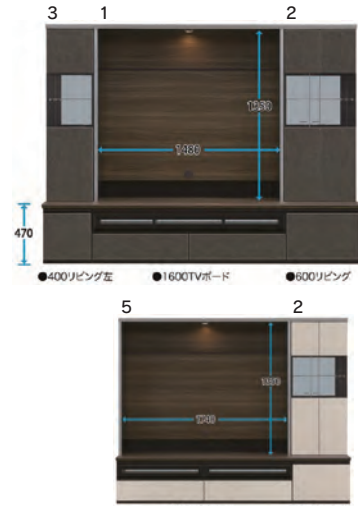

※受注オーダーカラー
(ホワイトウッド色)

ブレス

- ●主材質/ PVCシート(グレー・ブラウン)
  オレフィンシート(ホワイト)
- ●仕様/70インチTV対応
- ●塗装/ウレタン

3色対応/グレー・ブラウン・ホワイト

- ●引出しはフルスライドレール使用
- ●開戸丁番にはヘティ社製センシス使用
- ●耐震棚ダボ
- ●上置きには耐震ラッチ付
- ●セラミック調や白木目色の表面材と黒木目の本体の
  コンビがスタイリッシュなリビング空間を創ります

生産国
日本

受注後出荷に約30日~60日かかります
受注後キャンセル不可

上置きは受注後出荷に約40日かかります
ブラウン・ホワイトは全て受注生産

グレー