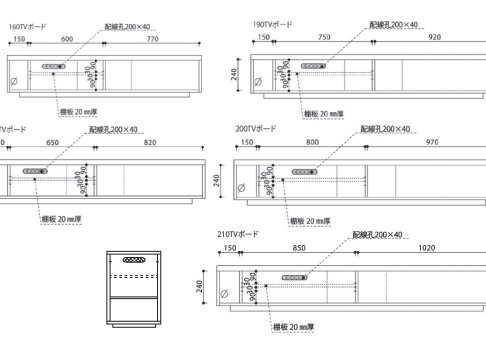

15
2000ローボード
W2000×D410×H340
268,000円(税別) 才数 10.5 個口数 1
オープンスペース
棚板上部 / W785×D290×H130・100・70
棚板下部 / W785×D360×H90・120・150
縦スペース / W150×D360×H240

16
2100ローボード
W2100×D410×H340
268,000円(税別) 才数 11 個口数 1
オープンスペース
棚板上部 / W835×D290×H130・100・70
棚板下部 / W835×D360×H90・120・150
縦スペース / W150×D360×H240

17
480サイドキャビネット(L・R)
W480×D410×H800
173,000円(税別) 才数 6.2 個口数 1
オープンスペース
W440×D360×H450