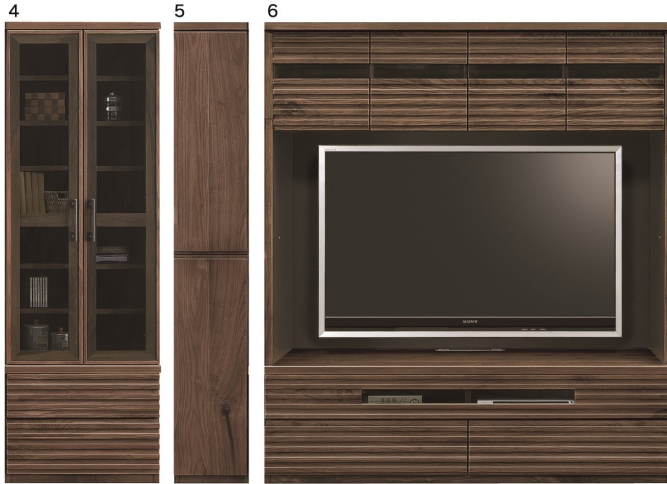

ドルフ

- ●前板材質／ウォールナット無垢(節有)・ホワイトオーク無垢(節有)
- ●塗装／ウレタン
- ●フルオープンスライドレール
- ●ネジ込みダボ

2色対応／ホワイトオーク(WO)・ウォールナット(WN)

**ホワイトオークは受注生産で
受注後出荷に約45日かかります**

ウォールナット(WN)

ソフトダウンスター
フラップ扉は、ソフトダウ
ンスターを使用している為、静
かに開きます。

ダンパー付蝶番
扉はスムーズなダンパー機能
により、余計な音をたてるこ
となく、静かに閉まります。

耐震ラッチ (60キャビネット)
震度3~4以上の地震の際コ
ックがかり、扉が開くのを
防ぎます。

フィルム貼りガラス
ガラスの上にフィルムが貼っ
てある為、万が一ガラスが割
れても飛び散らず安全です。

フルスライドレール
フルオープンレールを使用し
ている為、奥のモノまで取り
出せても飛び散らず安全です。

1-5
300キャビネット(左/右)
W300×D460×H1800
130,000円(税別) 才数 11 開口数 1

2-6
1600リビングボード
W1600×D460×H1800
407,000円(税別) 才数 49 開口数 1
オープンスペース
W1540×D425×H935

3-4
600キャビネット
W596×D460×H1800
244,000円(税別) 才数 19 開口数 1

7
1600ローボード
W1600×D460×H465
246,000円(税別) 才数 13 開口数 1

8
1400リビングボード
W1400×D460×H1800
328,000円(税別) 才数 43 開口数 1
オープンスペース
W1340×D425×H935

9
1400ローボード
W1400×D460×H465
196,000円(税別) 才数 11 開口数 1