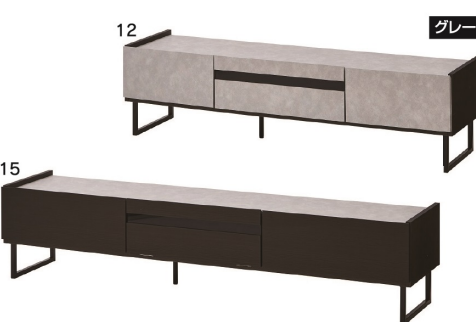

11
750センターテーブル
W750×D750×H360
76,500円(税別) 才数 7.5 扉口数 1

ステラ

- 前板材質/MDF・強化紙
- フルオープンスライドレール
- 脚高15cm
- 上品かつ重厚感のあるインテリアを演出
- 脚を取付けず台輪タイプのテレビボードとしてもご使用頂けます

2色対応/グレー・ブラック

ブラック

12・13
1500TVボード
W1490×D398×H395
76,500円(税別) 才数 5.3 扉口数 1