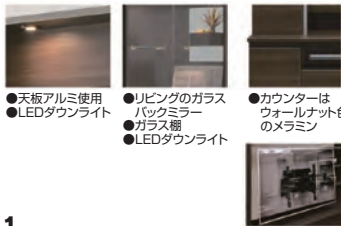

ミラージュ

- ●主材質/ハイグロスシート
- ●色/カウンター:ウォールナット
  前板:クローチェ

基本色/クローチェ色

基本色以外のオーダーは受注生産
(50色カラーセレクション)

1 1600TVボード
W1550×D470×H1850
236,000円(税別) 才数 50 個口数 2

2 600リビングボード
W590×D470×H1850
183,000円(税別) 才数 19.8 個口数 1

3 右:受注生産
400リビングボード(左・右)
W390×D470×H1850
133,000円(税別) 才数 13.1 個口数 1

4 TV壁掛け金具TK7
61,000円(税別) 才数 1.5 個口数 1

5 受注生産
1800TVボード
W1800×D470×H1850
278,000円(税別) 才数 58 個口数 2

6 受注生産
1400TVボード
W1390×D470×H1850
225,000円(税別) 才数 44.7 個口数 2

受注後出荷に約30日~60日かかります
受注後キャンセル不可(受注生産)

生産国
日本