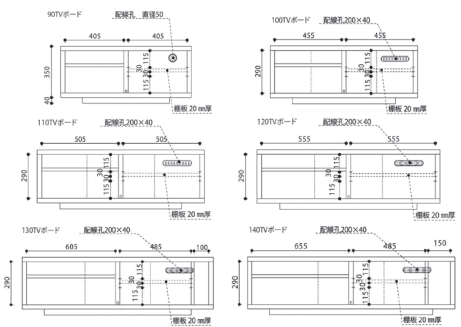

ソルティα

●前板材質 / 無垢材:ウォールナット・ホワイトオーク
メープル・ブラックチェリー

●塗装 / ウレタン

- ●吊戸式スライド扉(吊戸なので下側にレールがありません)
- ●フルオープン、ソフトクローズ式引き出し
- ●上段の薄い引出しは説明書等の整理に便利です
- ●深い引出しは深さが約14cmある為、DVDラベル置きが可能です
- ●引き戸収納部の縦収納スペースはWi-Fiのルーターなどを置くのに適しています(※130cm~になります)
- ●別売りの壁掛けパネルセットを取り付けて壁掛けスタイルを楽しめます(※120cm~になります)
- ●幅90cmより210cmまで10cm刻みでサイズオーダー、4樹種8色よりカラーオーダーできます(※オーダーの場合の納期目安【約45日】)

4樹種 /
ウォールナット・ホワイトオーク
メープル・ブラックチェリー

定番品以外は受注後出荷に
約45日かかります
キャンセル不可

150・180・210ローボードのウォールナット・オークナチュラルと壁掛けパネルセットは定番品

8色対応

1-4
1500ローボード
W1500×D450×H390
250,000円(税別) 才数10.2 個口数1

2-5
1800ローボード
W1800×D450×H390
268,000円(税別) 才数12.2 個口数1

3-6
2100ローボード
W2100×D450×H390
314,000円(税別) 才数14.2 個口数1

7
壁掛けパネルセット
104,000円(税別) 才数4 個口数2

壁掛けパネルセット
※TV対応可否がございます。
ご相談ください。
65インチ40kgまでの
テレビを推奨します

8
1600ローボード
W1600×D450×H390
268,000円(税別) 才数10.8 個口数1

9
1700ローボード
W1700×D450×H390
268,000円(税別) 才数11.5 個口数1

10
1900ローボード
W1900×D450×H390
314,000円(税別) 才数12.8 個口数1

11
2000ローボード
W2000×D450×H390
314,000円(税別) 才数13.5 個口数1

12
500キャビネット
W500×D450×H700
157,000円(税別) 才数7 個口数1

13
900ローボード
W900×D450×H390
232,000円(税別) 才数6.2 個口数1

14
1000ローボード
W1000×D450×H390
232,000円(税別) 才数6.8 個口数1

15
1100ローボード
W1100×D450×H390
232,000円(税別) 才数7.5 個口数1

16
1200ローボード
W1200×D450×H390
232,000円(税別) 才数8.2 個口数1

17
1300ローボード
W1300×D450×H390
250,000円(税別) 才数8.5 個口数1

18
1400ローボード
W1400×D450×H390
250,000円(税別) 才数9.5 個口数1