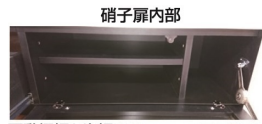

硝子扉内部
可動棚板と裏板の間に配線用のすき間があります