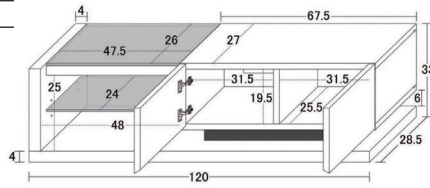

- 前板材質/合成樹脂化粧繊維板
- 色/ホワイト
- 生産国/中国
- ネジ込みダボ
- 耐荷重約30kg
- 扉、地板部は艶あり鏡面仕上げです

受注後出荷に約7日~10日かかります
受注後キャンセル不可

TVボード
空間内寸約W48×D28.5×H25cm
ガラス棚1枚付 3.2cmピッチ3ヶ所移動
扉内寸(2ヶ所)約W31.5×D25.5×H19.5cm

- 3 (75309)
1200鏡面TVボード
W1200×D285×H330
41,500円(税別) 才数 2 梱口数 1