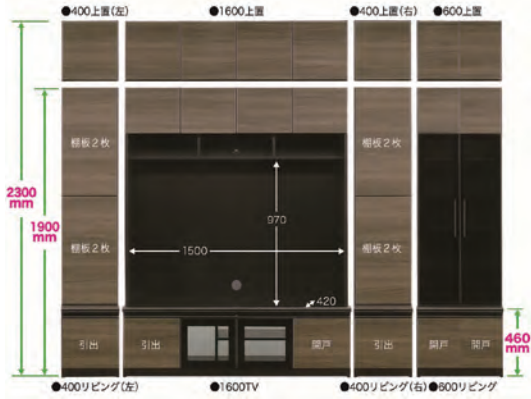

カインズ

- ●材質/ハイグロスシート
- ●色/本体:ブラック、前板:シガーナッツ

1. **1**
   1600TVボード
   W1550×D450×H1900
   183,000円(税別) 才数 49 個口数 2
2. **2**
   400リビングボード(左・右)
   W390×D450×H1900
   87,500円(税別) 才数 12.3 個口数 1
3. **3**
   600リビングボード
   W590×D450×H1900
   122,000円(税別) 才数 18.6 個口数 2
4. **4**
   400上置(左・右)
   W390×D310×H400
   30,500円(税別) 才数 1.8 個口数 1

1. **5**
   600上置
   W590×D310×H400
   42,000円(税別) 才数 2.7 個口数 1
2. **6**
   1600上置
   W1550×D310×H400
   76,000円(税別) 才数 7 個口数 1