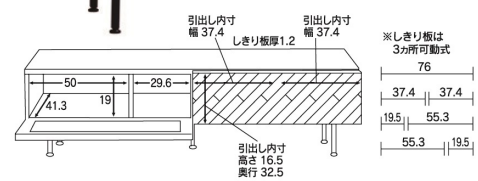

サッジ

- ●前板材質 / 強化紙・強化ガラス・アカシア・スチール
- ●塗装 / 脚:スチール粉体

- ●ガラスはダークグレー強化ガラス
- ●閉じた状態でリモコン操作可能
- ●引出し内間仕切り
- ●落ち着きのある色合いと素材の表情を活かしたローボード