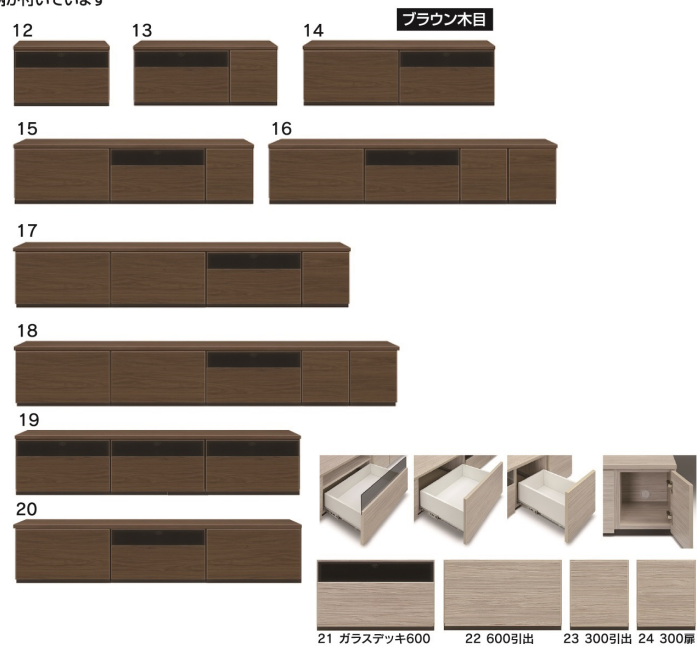

3・12
600天板+600ガラス
W601×D442×H380
40,500円(税別) 才数 3.7 個口数 2
ガラスデッキW555×D375×H90

4・13
900天板+600ガラス+300引出
W899×D442×H380
64,500円(税別) 才数 5.5 個口数 3
ガラスデッキW555×D375×H90

5・14
1200天板+600引出+600ガラス
W1196×D442×H380
69,500円(税別) 才数 7.4 個口数 3
ガラスデッキW555×D375×H90

6・15
1500天板+600引出+600ガラス+300扉
W1494×D442×H380
99,000円(税別) 才数 9.2 個口数 4
ガラスデッキW555×D375×H90

7・16
1800天板+600引出+600ガラス+300引出+300扉
W1791×D442×H380
107,500円(税別) 才数 11.1 個口数 5
ガラスデッキW555×D375×H90

8・17
2100天板+600引出+600引出+600ガラス+300扉
W2089×D442×H380
116,000円(税別) 才数 12.9 個口数 5
ガラスデッキW555×D375×H90

9・18
2400天板+600引出+600引出+600ガラス+300引出+300扉
W2386×D442×H380
134,500円(税別) 才数 14.7 個口数 6
ガラスデッキW555×D375×H90

10・19
1800天板+600ガラス+600ガラス+600ガラス
W1791×D442×H380
120,500円(税別) 才数 11.1 個口数 4
ガラスデッキW555×D375×H90

11・20
1800天板+600引出+600ガラス+600引出
W1791×D442×H380
98,500円(税別) 才数 11.1 個口数 4
ガラスデッキW555×D375×H90

21
600ガラスデッキ
W595×D437×H360
32,500円(税別) 才数 3.5 個口数 1
ガラスデッキW555×D375×H90

22
600引出
W595×D437×H360
21,500円(税別) 才数 3.5 個口数 1

23
300引出
W298×D437×H360
17,500円(税別) 才数 1.7 個口数 1

24
300扉
W298×D437×H360
13,000円(税別) 才数 1.7 個口数 1

25
600天板
W601×D442×H20
8,000円(税別) 才数 0.2 個口数 1

26
900天板
W899×D442×H20
14,500円(税別) 才数 0.3 個口数 1

27
1200天板
W1196×D442×H20
15,500円(税別) 才数 0.4 個口数 1

28
1500天板
W1494×D442×H20
22,000円(税別) 才数 0.5 個口数 1

29
1800天板
W1791×D442×H20
23,000円(税別) 才数 0.6 個口数 1

30
2100天板
W2089×D442×H20
27,500円(税別) 才数 0.7 個口数 1

31
2400天板
W2386×D442×H20
28,500円(税別) 才数 0.8 個口数 1