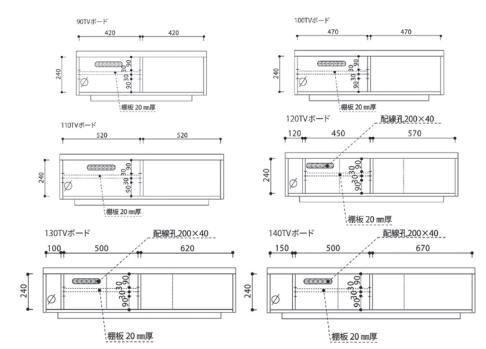

スリットα

●前板材質 / ウォールナット・ホワイトオーク
●メイプル・ブラックチェリー

●塗装 / ウレタン

- ●引出しはフルオープン仕様(右)
- ●ゆっくり閉まるソフトダウンステイ仕様(左)
- ●無垢材のスリットから赤外線を通します
- ●TVボードにはガラスを使用していません
- ●別売りの壁掛けパネルセットを取り付けて壁掛けスタイルを楽しめます(※120cm~になります)
- ●幅90cmより210cmまで10cm刻みでサイズオーダー、4樹種8色よりカラーオーダーできます(※オーダーの場合の納期目安【約45日】)

4樹種 /
ウォールナット・ホワイトオーク
メイプル・ブラックチェリー

定番品以外は受注後出荷に
約45日かかります
キャンセル不可

150・180ローボードのウォールナット・
オークナチュラルと壁掛けパネルセットは定番品

8色対応

1-3
1500ローボード
W1500×D410×H340
222,000円(税別) 才数 7.9 個口数 1
オープンスペース
棚板上部 / W535×D290×H130・100・70
棚板下部 / W535×D360×H90・120・150
縦スペース / W150×D360×H240

2-4
1800ローボード
W1800×D410×H340
236,000円(税別) 才数 9.5 個口数 1
オープンスペース
棚板上部 / W685×D290×H130・100・70
棚板下部 / W685×D360×H90・120・150
縦スペース / W150×D360×H240

5
壁掛けパネルセット
104,000円(税別) 才数 4 個口数 2

6
900ローボード
W900×D410×H340
218,000円(税別) 才数 4.8 個口数 1
オープンスペース
棚板上部 / W405×D290×H130・100・70
棚板下部 / W405×D360×H90・120・150

7
1000ローボード
W1000×D410×H340
218,000円(税別) 才数 5.3 個口数 1
オープンスペース
棚板上部 / W455×D290×H130・100・70
棚板下部 / W455×D360×H90・120・150

8
1100ローボード
W1100×D410×H340
218,000円(税別) 才数 5.8 個口数 1
オープンスペース
棚板上部 / W505×D290×H130・100・70
棚板下部 / W505×D360×H90・120・150

9
1200ローボード
W1200×D410×H340
218,000円(税別) 才数 6.4 個口数 1
オープンスペース
棚板上部 / W555×D290×H130・100・70
棚板下部 / W555×D360×H90・120・150

10
1300ローボード
W1300×D410×H340
222,000円(税別) 才数 6.7 個口数 1
オープンスペース
棚板上部 / W435×D290×H130・100・70
棚板下部 / W435×D360×H90・120・150
縦スペース / W150×D360×H240

11
1400ローボード
W1400×D410×H340
222,000円(税別) 才数 7.4 個口数 1
オープンスペース
棚板上部 / W485×D290×H130・100・70
棚板下部 / W485×D360×H90・120・150
縦スペース / W150×D360×H240

480キャビネット
開き方向L/R
ご指定下さい。

12
1600ローボード
W1600×D410×H340
236,000円(税別) 才数 8.4 個口数 1
オープンスペース
棚板上部 / W585×D290×H130・100・70
棚板下部 / W585×D360×H90・120・150
縦スペース / W150×D360×H240