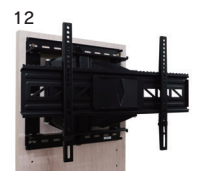

シュクレ

- ●前板材質/天然木突板(ウォールナット・ホワイトオーク)
- ●脚:スチール
- ●塗装/ウレタン
- ●フルオープン、ソフトクローズ式引き出し
- ●ガラスはダークグレーガラスを使用
- ●黒のスチール脚(脚高15cm)
- ●左の縦収納スペースはWiFiのルーターなどを置くのに適しています
- ●別売りの壁掛けパネルセットを取り付けて壁掛けスタイルを楽しめます

2色対応/オークナチュラル・ウォールナット

オークナチュラル

ウォールナット

壁掛けパネルセット
※TV対応可否がございましたらご相談ください