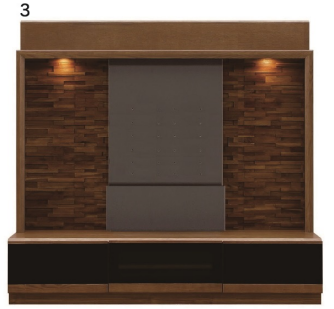

ブロッコ

- ●主材質/アッシュ無垢材・チーク無垢材・ウォールナット突板・オレフィン
- ●塗装/ウレタン
- ●色/ブラウン
- ●生産国/ムービングアームのみ中国

- ●テレビは壁掛、置き型の両方に対応
- ●TVボード、左右下台引出しはフルオープンスライドレール中央はフラップダウン扉(可動棚1枚)
- ●凹凸をつけたチーク材を古材風に粗く仕上げた背板を、ダウンライトで照らす事でアクセントをつけた高級感のあるTVボードです、LEDダウンライト付(左右2カ所)
- ●キュリオはLEDライト付 ●テレビは壁掛、置き型の両方に対応

受注生産商品は受注後出荷に約30日~60日かかります
受注後キャンセル不可

1
2000TVボード
W2000×D490×H1600
511,000円(税別) 才数 37 個口数 2
デッキ収納部内寸
W648×D430×H230

2 受注生産
1800TVボード
W1800×D490×H1600
502,000円(税別) 才数 33 個口数 2
デッキ収納部内寸
W580×D430×H230

3 受注生産
1600TVボード
W1600×D490×H1600
494,000円(税別) 才数 29 個口数 2
デッキ収納部内寸
W514×D430×H230

4 受注生産
2000TVローボード(L)
W2000×D490×H370
320,000円(税別) 才数 14 個口数 1
デッキ収納部内寸
W648×D430×H230

5 受注生産
1800TVローボード(L)
W1800×D490×H370
314,000円(税別) 才数 13 個口数 1
デッキ収納部内寸
W580×D430×H230

6 受注生産
1600TVローボード(L)
W1600×D490×H370
309,000円(税別) 才数 11 個口数 1
デッキ収納部内寸
W514×D430×H230

7 (TK7-2001)
ムービングアーム
W790×D330×H170
60,500円(税別) 才数 17 個口数 1