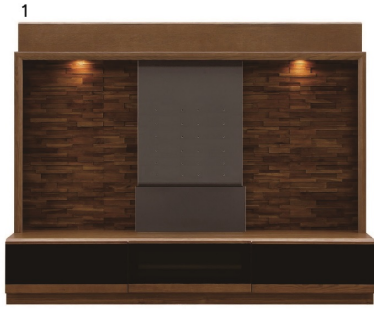

ブロッコ

- ●主材質/アッシュ無垢材・チーク無垢材・ウォールナット突板・オレフィン
- ●塗装/ウレタン
- ●色/ブラウン
- ●生産国/ムービングアームのみ中国

- ●テレビは壁掛、置き型の両方に対応
- ●TVボード、左右下台引出しはフルオープンスライドレール中央はフラップダウン扉(可動棚1枚)
- ●凹凸をつけたチーク材を古材風に粗く仕上げた背板を、ダウンライトで照らす事でアクセントをつけた高級感のあるTVボードです、LEDダウンライト付(左右2カ所)
- ●キュリオはLEDライト付 ●テレビは壁掛、置き型の両方に対応

受注生産商品は受注後出荷に約30日~60日かかります
受注後キャンセル不可

1
2000TVボード
W2000×D490×H1600
511,000円(税別) 才数 37 個口数 2
デッキ収納部内寸
W648×D430×H230

2 受注生産
1800TVボード
W1800×D490×H1600
502,000円(税別) 才数 33 個口数 2
デッキ収納部内寸
W580×D430×H230

3 受注生産
1600TVボード
W1600×D490×H1600
494,000円(税別) 才数 29 個口数 2
デッキ収納部内寸
W514×D430×H230

4 受注生産
2000TVローボード(L)
W2000×D490×H370
320,000円(税別) 才数 14 個口数 1
デッキ収納部内寸
W648×D430×H230

5 受注生産
1800TVローボード(L)
W1800×D490×H370
314,000円(税別) 才数 13 個口数 1
デッキ収納部内寸
W580×D430×H230

6 受注生産
1600TVローボード(L)
W1600×D490×H370
309,000円(税別) 才数 11 個口数 1
デッキ収納部内寸
W514×D430×H230

7 (TK7-2001)
ムービングアーム
W790×D330×H170
60,500円(税別) 才数 17 個口数 1