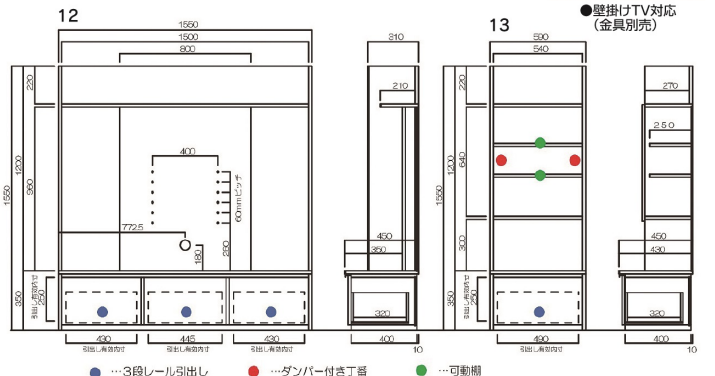

4 受注生産
2000TVローボード(L)
W2000×D490×H370
320,000円(税別) 才数 14 個口数 1
デッキ収納部内寸
W648×D430×H230

5 受注生産
1800TVローボード(L)
W1800×D490×H370
314,000円(税別) 才数 13 個口数 1
デッキ収納部内寸
W580×D430×H230

6 受注生産
1600TVローボード(L)
W1600×D490×H370
309,000円(税別) 才数 11 個口数 1
デッキ収納部内寸
W514×D430×H230

11 受注生産
400キャビネット(左/右)
W400×D490×H1600
140,000円(税別) 才数 12 個口数 2

カリノ

- 主材質/ハイグロスシート
- 色/上:キャナルオーク・下:マットグレー

- 木目調とグレイッシュカラーのツートンでお部屋をおしゃれにカジュアルに
- カウンター天板は耐荷重20kg
- 天板にはキズに強い強化紙を使用
- 引出しはボールベアリングの働きにより耐荷重に優れ動きもスムーズです
- またフルオープンで奥の物まで出し入れしやすいです
- 引出しを開めた状態でも中のAV機器を操作することが出来ます

12
1600MTVボード
W1550×D450×H1550
145,000円(税別) 才数 39.9 個口数 2

13
600リビングボード
W590×D450×H1550
91,500円(税別) 才数 15.1 個口数 1

14
1600ローボード
W1585×D420×H400
103,000円(税別) 才数 9.4 個口数 1

15
1800ローTVボード
W1785×D420×H400
114,000円(税別) 才数 10.6 個口数 1