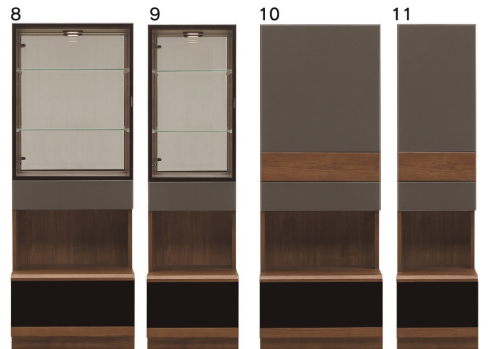

ブロッコ

- 主材質/アッシュ無垢材・チーク無垢材・ウォールナット突板・オレフィン
- 塗装/ウレタン
- 色/ブラウン
- 生産国/ムービングアームのみ中国

- テレビは壁掛、置き型の両方に対応
- TVボード、左右下台引出しはフルオープンスライドレール中央はフラップダウン扉(可動棚1枚)
- 凹凸をつけたチーク材を古材風に粗く仕上げた背板を、ダウンライトで照らす事でアクセントをつけた高級感のあるTVボードです、LEDダウンライト付(左右2カ所)
- キュリオはLEDライト付 ●テレビは壁掛、置き型の両方に対応

4 受注生産
2000TVローボード(L)
W2000×D490×H370
320,000円(税別) 才数 14 個口数 1
デッキ収納部内寸
W648×D430×H230

5 受注生産
1800TVローボード(L)
W1800×D490×H370
314,000円(税別) 才数 13 個口数 1
デッキ収納部内寸
W580×D430×H230

6 受注生産
1600TVローボード(L)
W1600×D490×H370
309,000円(税別) 才数 11 個口数 1
デッキ収納部内寸
W514×D430×H230

7 (TK7-2001)
ムービングアーム
W790×D330×H170
60,500円(税別) 才数 17 個口数 1

8
600キュリオ(左/右)
W600×D490×H1600
185,000円(税別) 才数 17 個口数 2

9 受注生産
400キュリオ(左/右)
W400×D490×H1600
168,000円(税別) 才数 12 個口数 2

10
600キャビネット(左/右)
W600×D490×H1600
156,000円(税別) 才数 17 個口数 2

11 受注生産
400キャビネット(左/右)
W400×D490×H1600
140,000円(税別) 才数 12 個口数 2

カリノ

- 主材質/ハイグロスシート
- 色/上:キャナルオーク・下:マットグレー

- 木目調とグレイッシュカラーのツートンでお部屋をおしゃれにカジュアルに
- カウンター天板は耐荷重20kg
- 天板にはキズに強い強化紙を使用
- 引出しはボールベアリングの働きにより耐荷重に優れ動きもスムーズです
- またフルオープンで奥の物まで出し入れしやすいです
- 引出しを開めた状態でも中のAV機器を操作することが出来ます