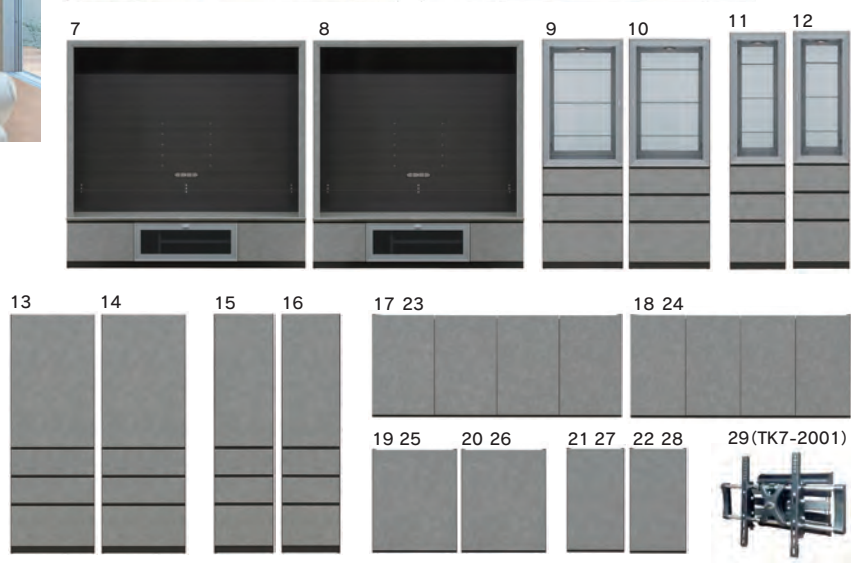

7 1800TVボード
W1800×D430×H1650
237,000円(税別) 才数 48 個口数 2

8 受注生産
1600TVボード
W1600×D430×H1650
234,000円(税別) 才数 42 個口数 2

9-10 右:受注生産
600キュリオ(左・右)
W600×D420×H1650
160,000円(税別) 才数 16 個口数 1

11-12 受注生産
400キュリオ(左・右)
W400×D420×H1650
144,000円(税別) 才数 10 個口数 1

13-14 受注生産
600板戸(左・右)
W600×D420×H1650
141,000円(税別) 才数 16 個口数 1

15-16 左:受注生産
400板戸(左・右)
W400×D420×H1650
125,000円(税別) 才数 10 個口数 1

17 受注生産
1800上置
W1800×D420×H760~1030
192,000円(税別) 才数 21~29 個口数 1

18 受注生産
1600上置
W1600×D420×H760~1030
188,000円(税別) 才数 19~26 個口数 1

24 受注生産
1600上置
W1600×D420×H600~750
159,000円(税別) 才数 15~19 個口数 1

25-26 受注生産
600上置(左・右)
W600×D420×H600~750
73,000円(税別) 才数 6~7 個口数 1