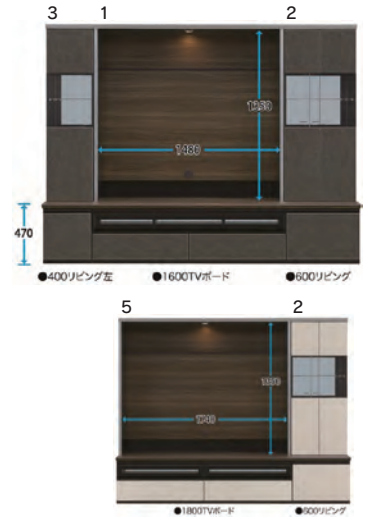

ミラージュ

- 主材質/ハイグロスシート
- 色/カウンター:ウォールナット
前板:クローチェ

基本色/クローチェ色

基本色以外のオーダーは受注生産
(50色カラーセレクション)

1 1600TVボード
W1550×D470×H1850
236,000円(税別) 才数 50 個口数 2

2 600リビングボード
W590×D470×H1850
183,000円(税別) 才数 19.8 個口数 1

3 右:受注生産
400リビングボード(左・右)
W390×D470×H1850
133,000円(税別) 才数 13.1 個口数 1

4 TV壁掛け金具TK7
61,000円(税別) 才数 1.5 個口数 1

5 受注生産
1800TVボード
W1800×D470×H1850
278,000円(税別) 才数 58 個口数 2

6 受注生産
1400TVボード
W1390×D470×H1850
225,000円(税別) 才数 44.7 個口数 2

受注後出荷に約30日~60日かかります
受注後キャンセル不可(受注生産)

ブレス

- 主材質/ PVCシート(グレー・ブラウン)
オレフィンシート(ホワイト)
- 仕様/70インチTV対応
- 塗装/ウレタン

3色対応/グレー・ブラウン・ホワイト

- 引出しはフルスライドレール使用
- 開戸丁番にはヘティ社製センシス使用
- 耐震棚ダボ
- 上置きには耐震ラッチ付
- セラミック調や白木目色の表面材と黒木目の本体のコンビがスタイリッシュなリビング空間を創ります

受注後出荷に約30日~60日かかります
受注後キャンセル不可

上置きは受注後出荷に約40日かかります
ブラウン・ホワイトは全て受注生産

7 1800TVボード
W1800×D430×H1650
237,000円(税別) 才数 48 個口数 2

8 受注生産
1600TVボード
W1600×D430×H1650
234,000円(税別) 才数 42 個口数 2

9-10 右:受注生産
600キュリオ(左・右)
W600×D420×H1650
160,000円(税別) 才数 16 個口数 1

11-12 受注生産
400キュリオ(左・右)
W400×D420×H1650
144,000円(税別) 才数 10 個口数 1

13-14 受注生産
600板戸(左・右)
W600×D420×H1650
141,000円(税別) 才数 16 個口数 1