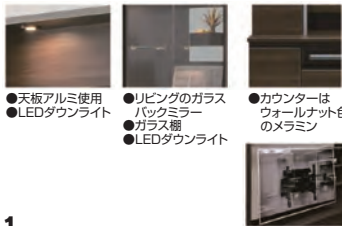

ミラージュ

- 主材質/ハイグロスシート
- 色/カウンター:ウォールナット
前板:クローチェ

基本色/クローチェ色

基本色以外のオーダーは受注生産
(50色カラーセレクション)

1 1600TVボード
W1550×D470×H1850
236,000円(税別) 才数 50 個口数 2

2 600リビングボード
W590×D470×H1850
183,000円(税別) 才数 19.8 個口数 1

3 右:受注生産
400リビングボード(左・右)
W390×D470×H1850
133,000円(税別) 才数 13.1 個口数 1

4 TV壁掛け金具TK7
61,000円(税別) 才数 1.5 個口数 1

5 受注生産
1800TVボード
W1800×D470×H1850
278,000円(税別) 才数 58 個口数 2

6 受注生産
1400TVボード
W1390×D470×H1850
225,000円(税別) 才数 44.7 個口数 2

受注後出荷に約30日~60日かかります
受注後キャンセル不可(受注生産)

ブレス

- 主材質/ PVCシート(グレー・ブラウン)
オレフィンシート(ホワイト)
- 仕様/70インチTV対応
- 塗装/ウレタン

3色対応/グレー・ブラウン・ホワイト

- 引出しはフルスライドレール使用
- 開戸丁番にはヘティ社製センシス使用
- 耐震棚ダボ
- 上置きには耐震ラッチ付
- セラミック調や白木目色の表面材と黒木目の本体のコンビがスタイリッシュなリビング空間を創ります

受注後出荷に約30日~60日かかります
受注後キャンセル不可

上置きは受注後出荷に約40日かかります
ブラウン・ホワイトは全て受注生産

7 1800TVボード
W1800×D430×H1650
237,000円(税別) 才数 48 個口数 2