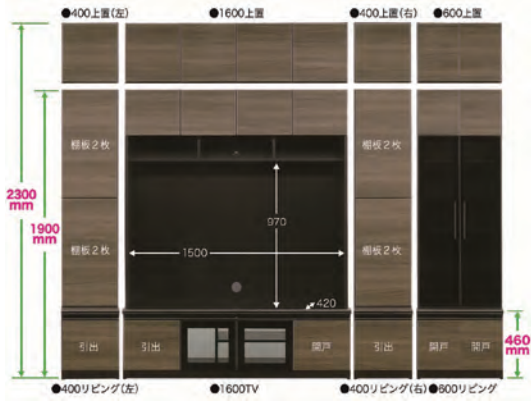

カインズ

- 材質/ハイグロスシート
- 色/本体：ブラック、前板：シガーナッツ

- 1**
1600TVボード
W1550×D450×H1900
183,000円(税別) 才数 49 個口数 2
- 2**
400リビングボード(左・右)
W390×D450×H1900
87,500円(税別) 才数 12.3 個口数 1
- 3**
600リビングボード
W590×D450×H1900
122,000円(税別) 才数 18.6 個口数 2
- 4**
400上置(左・右)
W390×D310×H400
30,500円(税別) 才数 1.8 個口数 1

- 5**
600上置
W590×D310×H400
42,000円(税別) 才数 2.7 個口数 1
- 6**
1600上置
W1550×D310×H400
76,000円(税別) 才数 7 個口数 1

サザビー

- 前板材質/塩ビシート
- 色/セラミック柄
- 生産国/ベトナム

- ミドルボードの場合高さが130cmと低く採光の窓を遮らない作りです
- ローボードの場合後ろ脚が横から見えず宙に浮いたデザインです
- 脚高16cm(幕板下11cm)

- 7**
1500TVボード(L)
W1500×D415×H400
98,500円(税別) 才数 8.5 個口数 2
- 8**
1800TVボード(L)
W1800×D415×H400
110,000円(税別) 才数 9.3 個口数 2
- 9**
1500TVボード(M)
W1500×D450×H1300
168,000円(税別) 才数 14.1 個口数 3
- 10**
1800TVボード(M)
W1800×D450×H1300
190,000円(税別) 才数 17.4 個口数 3

バギー

- 前板材質/MDF
- 生産国/ベトナム
- 引出しフルオープンレール
- ネジ込みダボ
- 引出し箱組
- 両側扉棚板5枚

2色対応/ナチュラル・ブラウン

- 15-16**
2000HTVボード
W1992×D420×H1805
173,000円(税別) 才数 23 個口数 2
- オープンスペース
W1488×D415×H880