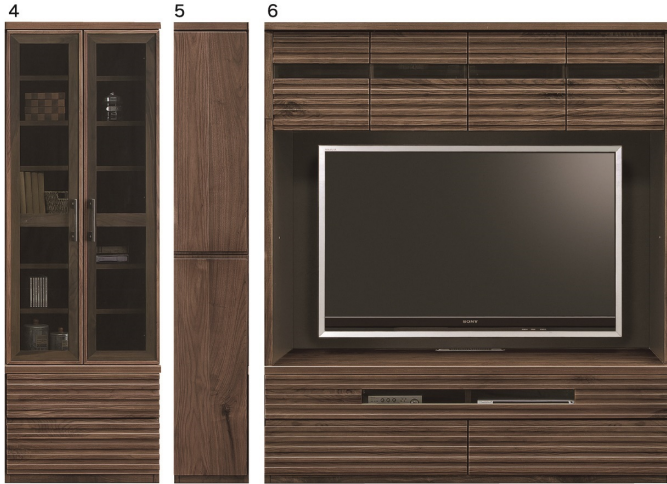

ドルフ

- 前板材質／ウォールナット無垢(節有)・ホワイトオーク無垢(節有)
- 塗装／ウレタン
- フルオープンスライドレール
- ネジ込みダボ

2色対応／ホワイトオーク(WO)・ウォールナット(WN)

**ホワイトオークは受注生産で
受注後出荷に約45日かかります**

ウォールナット(WN)

ソフトダウンステー
フラップ扉は、ソフトダウンステーを使用している為、静かに開きます。

ダンパー付蝶番
扉はスムーズなダンパー機能により、余計な音をたてることなく、静かに閉まります。

耐震ラッチ (60キャビネット)
震度3~4以上の地震の際にロックがかり、扉が開くのを防ぎます。

フィルム貼りガラス
ガラスの上にフィルムが貼ってある為、万が一ガラスが割れても飛び散らず安全です。

フルスライドレール
フルオープンレールを使用している為、奥のモノまで取り易くなっています。

1-5
300キャビネット(左/右)
W300×D460×H1800
130,000円(税別) 才数 11 梱口数 1

2-6
1600リビングボード
W1600×D460×H1800
407,000円(税別) 才数 49 梱口数 1
オープンスペース
W1540×D425×H935

3-4
600キャビネット
W596×D460×H1800
244,000円(税別) 才数 19 梱口数 1

7
1600ローボード
W1600×D460×H465
246,000円(税別) 才数 13 梱口数 1

8
1400リビングボード
W1400×D460×H1800
328,000円(税別) 才数 43 梱口数 1
オープンスペース
W1340×D425×H935