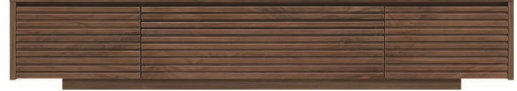

## N・フレスコ

- 前板材質/アルダー
- 塗装/自然塗装オイル仕上げ

3

ブラウン

4

ナチュラル

3・4  
1600TVボード  
W1595×D410×H1535  
207,000円(税別) 才数 22 開口数 2  
オープンスペース  
上(2箇所)/W757×D250×H250  
下/W1540×D410×H925

## エン

- 前板材質/ホワイトオーク・ウォールナット
- 塗装/ウレタン

2色対応/ホワイトオーク・ウォールナット

- フルオープンスライドレール
- ネジ込みタボ

11

12

13

14

5

7

9

ホワイトオーク

6

8

10

ウォールナット

5・6  
2000TVボード  
W2000×D445×H382  
206,000円(税別) 才数 14 開口数 1

7・8  
1800TVボード  
W1800×D445×H382  
181,000円(税別) 才数 13 開口数 1

9・10  
1500TVボード  
W1500×D445×H382  
165,000円(税別) 才数 11 開口数 1

11・12  
600キャビネット(OP)  
W600×D442×H800  
83,000円(税別) 才数 9 開口数 1  
オープンスペース  
W554×D405×H307