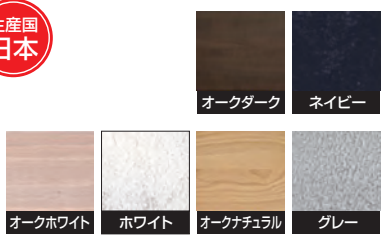

## プラスター

●材質/無垢材(ホワイトオーク)  
ポリウレタン石目調塗装合板  
(キャビネット・サイドボード・ローボード)

●塗装/ウレタン

- フルオープン、ソフトクローズレール
- フラップ扉収納(上部)
- 200TVボード、230TVボードの収納棚は左右の入れ替えが可能です(分解を伴います)
- 上部収納はアシスト付フラップアップステーを使用している為どの位置からでも軽く開閉出来ます。
- デッキ収納部横の収納はプッシュ式の開き扉となっています。
- 別売りの壁掛けパネルセットや壁掛け金具Bセットを取り付けて壁掛けスタイルを楽しめます
- 背面化粧仕上げ ●ネジ込みダボ
- LEDダウンライト付

**ローボードは全色・全サイズ受注生産  
受注生産商品は受注後出荷に  
約45日かかります**

生産国  
日本

壁掛けパネルセット  
※TV対応可否がござい  
ます。ご相談ください。

- |   |   |   |  |   |
|---|---|---|--|---|
| <p><b>1</b><br/>2300TVボード<br/>W2300×D420×H1600<br/>507,000円(税別) 才数 40 個口数 5</p>     | <p><b>2</b><br/>2000TVボード<br/>W2000×D420×H1600<br/>470,000円(税別) 才数 38 個口数 5</p>     | <p><b>3</b><br/>1700TVボード<br/>W1700×D420×H1600<br/>434,000円(税別) 才数 32 個口数 4</p>     | <p><b>4</b><br/>900キャビネット<br/>W900×D400×H1600<br/>332,000円(税別) 才数 22 個口数 2</p> | <p><b>5</b><br/>1500サイドボード<br/>W1500×D400×H800<br/>277,000円(税別) 才数 18 個口数 2</p> |
| <p><b>6</b> 受注生産<br/>2100ローボード<br/>W2100×D410×H420<br/>295,000円(税別) 才数 14 個口数 1</p> | <p><b>7</b> 受注生産<br/>1800ローボード<br/>W1800×D410×H420<br/>268,000円(税別) 才数 12 個口数 1</p> | <p><b>8</b> 受注生産<br/>1500ローボード<br/>W1500×D410×H420<br/>250,000円(税別) 才数 10 個口数 1</p> | <p><b>9</b><br/>壁掛金具Bタイプ<br/>71,500円(税別) 才数 3 個口数 1</p>                        | <p><b>10</b><br/>壁掛パネルセット<br/>104,000円(税別) 才数 4 個口数 2</p>                       |

## ロンシャンα

●材質/天然木突板(ウォールナット/ホワイトオーク)  
●塗装/ウレタン

- フルオープン引き出し
- ガラス引き戸、スチール取手(黒)
- 引き出しにはフルオープンレールを使用
- 内部の棚は可動式
- 別売りの壁掛けパネルセットを取り付けて壁掛けスタイルを楽しめます
- ウォールナット・ウォールナット材・オークナチュラル・オーク材

2色対応/ウォールナット・オークナチュラル

生産国  
日本