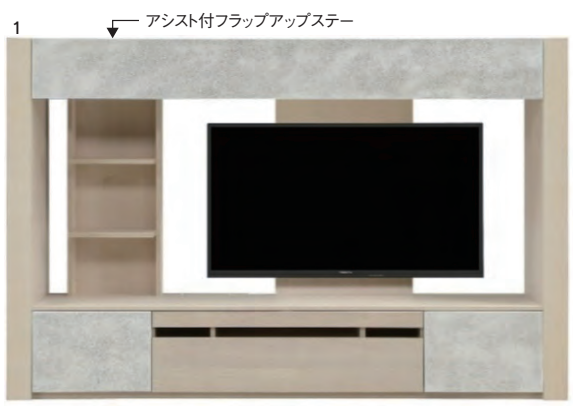

## プラスター

●材質/無垢材(ホワイトオーク)  
ポリウレタン石目調塗装合板  
(キャビネット・サイドボード・ローボード)

●塗装/ウレタン

- フルオープン、ソフトクローズレール
- フラップ扉収納(上部)
- 200TVボード、230TVボードの収納棚は左右の入れ替えが可能です(分解を伴います)
- 上部収納はアシスト付フラップアップステーを使用している為どの位置からでも軽く開閉出来ます。
- デッキ収納部横の収納はプッシュ式の開き扉となっています。
- 別売りの壁掛けパネルセットや壁掛け金具Bセットを取り付けて壁掛けスタイルを楽しめます
- 背面化粧仕上げ ●ネジ込みダボ
- LEDダウンライト付

**ローボードは全色・全サイズ受注生産  
受注生産商品は受注後出荷に  
約45日かかります**

生産国  
日本

壁掛けパネルセット  
※TV対応可否がござい  
ます。ご相談ください。

- |   |   |   |  |   |
|---|---|---|--|---|
| <p><b>1</b><br/>2300TVボード<br/>W2300×D420×H1600<br/>507,000円(税別) 才数 40 個口数 5</p>     | <p><b>2</b><br/>2000TVボード<br/>W2000×D420×H1600<br/>470,000円(税別) 才数 38 個口数 5</p>     | <p><b>3</b><br/>1700TVボード<br/>W1700×D420×H1600<br/>434,000円(税別) 才数 32 個口数 4</p>     | <p><b>4</b><br/>900キャビネット<br/>W900×D400×H1600<br/>332,000円(税別) 才数 22 個口数 2</p> | <p><b>5</b><br/>1500サイドボード<br/>W1500×D400×H800<br/>277,000円(税別) 才数 18 個口数 2</p> |
| <p><b>6</b> 受注生産<br/>2100ローボード<br/>W2100×D410×H420<br/>295,000円(税別) 才数 14 個口数 1</p> | <p><b>7</b> 受注生産<br/>1800ローボード<br/>W1800×D410×H420<br/>268,000円(税別) 才数 12 個口数 1</p> | <p><b>8</b> 受注生産<br/>1500ローボード<br/>W1500×D410×H420<br/>250,000円(税別) 才数 10 個口数 1</p> | <p><b>9</b><br/>壁掛金具Bタイプ<br/>71,500円(税別) 才数 3 個口数 1</p>                        | <p><b>10</b><br/>壁掛パネルセット<br/>104,000円(税別) 才数 4 個口数 2</p>                       |

## ロンシャンα

●材質/天然木突板(ウォールナット/ホワイトオーク)  
●塗装/ウレタン

- フルオープン引き出し
- ガラス引き戸、スチール取手(黒)
- 引き出しにはフルオープンレールを使用
- 内部の棚は可動式
- 別売りの壁掛けパネルセットを取り付けて壁掛けスタイルを楽しめます
- ウォールナット・ウォールナット材・オークナチュラル・オーク材

2色対応/ウォールナット・オークナチュラル

生産国  
日本