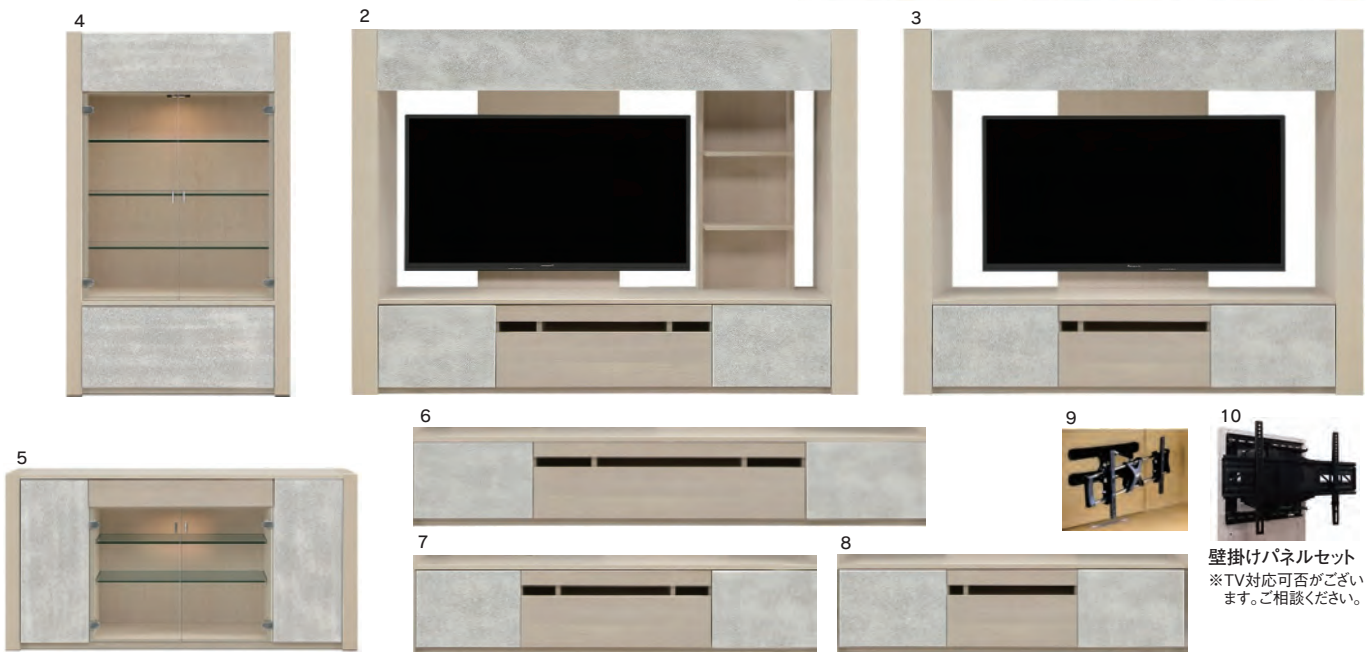

## プラスター

●材質/無垢材(ホワイトオーク)  
ポリウレタン石目調塗装合板  
(キャビネット・サイドボード・ローボード)

●塗装/ウレタン

- フルオープン、ソフトクローズレール
- フラップ扉収納(上部)
- 200TVボード、230TVボードの収納棚は左右の入れ替えが可能です(分解を伴います)
- 上部収納はアシスト付フラップアップステーを使用している為どの位置からでも軽く開閉出来ます。
- デッキ収納部横の収納はプッシュ式の開き扉となっています。
- 別売りの壁掛けパネルセットや壁掛け金具Bセットを取り付けて壁掛けスタイルを楽しめます
- 背面化粧仕上げ ●ネジ込みダボ
- LEDダウンライト付

**ローボードは全色・全サイズ受注生産  
受注生産商品は受注後出荷に  
約45日かかります**

生産国  
日本

壁掛けパネルセット  
※TV対応可否がござい  
ます。ご相談ください。

- |   |   |   |  |   |
|---|---|---|--|---|
| <p><b>1</b><br/>2300TVボード<br/>W2300×D420×H1600<br/>507,000円(税別) 才数 40 個口数 5</p>     | <p><b>2</b><br/>2000TVボード<br/>W2000×D420×H1600<br/>470,000円(税別) 才数 38 個口数 5</p>     | <p><b>3</b><br/>1700TVボード<br/>W1700×D420×H1600<br/>434,000円(税別) 才数 32 個口数 4</p>     | <p><b>4</b><br/>900キャビネット<br/>W900×D400×H1600<br/>332,000円(税別) 才数 22 個口数 2</p> | <p><b>5</b><br/>1500サイドボード<br/>W1500×D400×H800<br/>277,000円(税別) 才数 18 個口数 2</p> |
| <p><b>6</b> 受注生産<br/>2100ローボード<br/>W2100×D410×H420<br/>295,000円(税別) 才数 14 個口数 1</p> | <p><b>7</b> 受注生産<br/>1800ローボード<br/>W1800×D410×H420<br/>268,000円(税別) 才数 12 個口数 1</p> | <p><b>8</b> 受注生産<br/>1500ローボード<br/>W1500×D410×H420<br/>250,000円(税別) 才数 10 個口数 1</p> | <p><b>9</b><br/>壁掛金具Bタイプ<br/>71,500円(税別) 才数 3 個口数 1</p>                        | <p><b>10</b><br/>壁掛パネルセット<br/>104,000円(税別) 才数 4 個口数 2</p>                       |

## ロンシャンα

●材質/天然木突板(ウォールナット/ホワイトオーク)  
●塗装/ウレタン

- フルオープン引き出し
- ガラス引き戸、スチール取手(黒)
- 引き出しにはフルオープンレールを使用
- 内部の棚は可動式
- 別売りの壁掛けパネルセットを取り付けて壁掛けスタイルを楽しめます
- ウォールナット・ウォールナット材・オークナチュラル・オーク材

2色対応/ウォールナット・オークナチュラル

生産国  
日本