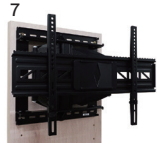

3-6
2100ローボード
W2100×D450×H390
314,000円(税別) 才数14.2 個口数1

7
壁掛けパネルセット
104,000円(税別) 才数4 個口数2

壁掛けパネルセット
※TV対応可否がございます。
ご相談ください。
65インチ40kgまでの
テレビを推奨します

8
1600ローボード
W1600×D450×H390
268,000円(税別) 才数10.8 個口数1

9
1700ローボード
W1700×D450×H390
268,000円(税別) 才数11.5 個口数1