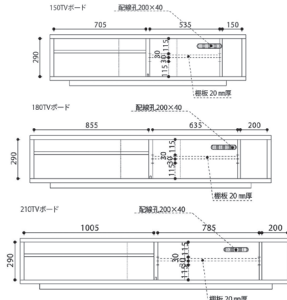

4樹種 /
ウォールナット・ホワイトオーク
メープル・ブラックチェリー

定番品以外は受注後出荷に
約45日かかります
キャンセル不可

150・180・210ローボードのウォールナット・
オークナチュラルと壁掛けパネルセットは定番品

8色対応

1-4
1500ローボード
W1500×D450×H390
250,000円(税別) 才数10.2 個口数1

2-5
1800ローボード
W1800×D450×H390
268,000円(税別) 才数12.2 個口数1

3-6
2100ローボード
W2100×D450×H390
314,000円(税別) 才数14.2 個口数1

7
壁掛けパネルセット
104,000円(税別) 才数4 個口数2

壁掛けパネルセット
※TV対応可否がございます。
ご相談ください。
65インチ40kgまでの
テレビを推奨します

8
1600ローボード
W1600×D450×H390
268,000円(税別) 才数10.8 個口数1

9
1700ローボード
W1700×D450×H390
268,000円(税別) 才数11.5 個口数1

10
1900ローボード
W1900×D450×H390
314,000円(税別) 才数12.8 個口数1

11
2000ローボード
W2000×D450×H390
314,000円(税別) 才数13.5 個口数1

12
500キャビネット
W500×D450×H700
157,000円(税別) 才数7 個口数1

13
900ローボード
W900×D450×H390
232,000円(税別) 才数6.2 個口数1