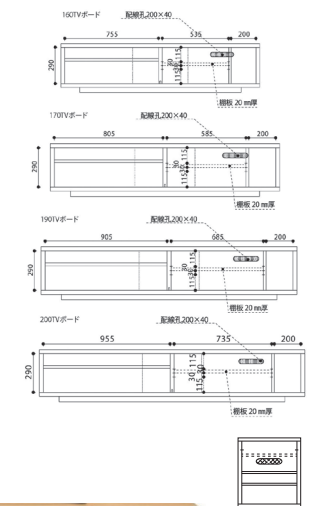

3-6
2100ローボード
W2100×D450×H390
314,000円(税別) 才数14.2 個口数1

7
壁掛けパネルセット
104,000円(税別) 才数4 個口数2

壁掛けパネルセット
※TV対応可否がございます。
ご相談ください。
65インチ40kgまでの
テレビを推奨します

8
1600ローボード
W1600×D450×H390
268,000円(税別) 才数10.8 個口数1

9
1700ローボード
W1700×D450×H390
268,000円(税別) 才数11.5 個口数1

10
1900ローボード
W1900×D450×H390
314,000円(税別) 才数12.8 個口数1

11
2000ローボード
W2000×D450×H390
314,000円(税別) 才数13.5 個口数1

12
500キャビネット
W500×D450×H700
157,000円(税別) 才数7 個口数1

13
900ローボード
W900×D450×H390
232,000円(税別) 才数6.2 個口数1