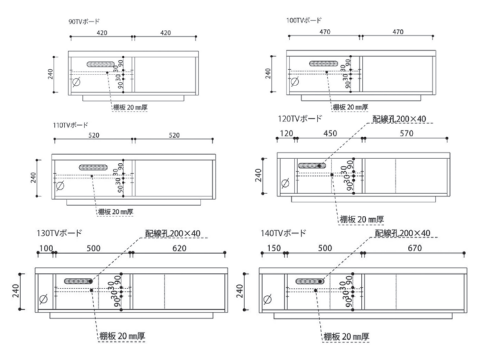

スリットα

●前板材質 / ウォールナット・ホワイトオーク
●メイプル・ブラックチェリー

●塗装 / ウレタン

- ●引出しはフルオープン仕様(右)
- ●ゆっくり閉まるソフトダウンステイ仕様(左)
- ●無垢材のスリットから赤外線を通します
- ●TVボードにはガラスを使用していません
- ●別売りの壁掛けパネルセットを取り付けて壁掛けスタイルを楽しめます(※120cm~になります)
- ●幅90cmより210cmまで10cm刻みでサイズオーダー、4樹種8色よりカラーオーダーできます(※オーダーの場合の納期目安【約45日】)

4樹種 /
ウォールナット・ホワイトオーク
メイプル・ブラックチェリー

定番品以外は受注後出荷に
約45日かかります
キャンセル不可

150・180ローボードのウォールナット・
オークナチュラルと壁掛けパネルセットは定番品

8色対応

1-3
1500ローボード
W1500×D410×H340
222,000円(税別) 才数 7.9 個口数 1
オープンスペース
棚板上部 / W535×D290×H130・100・70
棚板下部 / W535×D360×H90・120・150
縦スペース / W150×D360×H240

2-4
1800ローボード
W1800×D410×H340
236,000円(税別) 才数 9.5 個口数 1
オープンスペース
棚板上部 / W685×D290×H130・100・70
棚板下部 / W685×D360×H90・120・150
縦スペース / W150×D360×H240

5
壁掛けパネルセット
104,000円(税別) 才数 4 個口数 2

6
900ローボード
W900×D410×H340
218,000円(税別) 才数 4.8 個口数 1
オープンスペース
棚板上部 / W405×D290×H130・100・70
棚板下部 / W405×D360×H90・120・150

7
1000ローボード
W1000×D410×H340
218,000円(税別) 才数 5.3 個口数 1
オープンスペース
棚板上部 / W455×D290×H130・100・70
棚板下部 / W455×D360×H90・120・150

8
1100ローボード
W1100×D410×H340
218,000円(税別) 才数 5.8 個口数 1
オープンスペース
棚板上部 / W505×D290×H130・100・70
棚板下部 / W505×D360×H90・120・150

9
1200ローボード
W1200×D410×H340
218,000円(税別) 才数 6.4 個口数 1
オープンスペース
棚板上部 / W555×D290×H130・100・70
棚板下部 / W555×D360×H90・120・150

10
1300ローボード
W1300×D410×H340
222,000円(税別) 才数 6.7 個口数 1
オープンスペース
棚板上部 / W435×D290×H130・100・70
棚板下部 / W435×D360×H90・120・150
縦スペース / W150×D360×H240

11
1400ローボード
W1400×D410×H340
222,000円(税別) 才数 7.4 個口数 1
オープンスペース
棚板上部 / W485×D290×H130・100・70
棚板下部 / W485×D360×H90・120・150
縦スペース / W150×D360×H240

480キャビネット
開き方向L/R
ご指定下さい。

12
1600ローボード
W1600×D410×H340
236,000円(税別) 才数 8.4 個口数 1
オープンスペース
棚板上部 / W585×D290×H130・100・70
棚板下部 / W585×D360×H90・120・150
縦スペース / W150×D360×H240