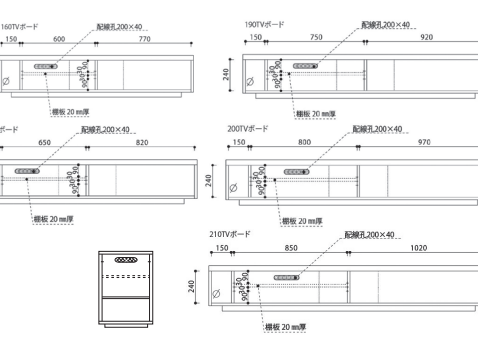

15
2000ローボード
W2000×D410×H340
268,000円(税別) 才数 10.5 個口数 1
オープンスペース
棚板上部 / W785×D290×H130・100・70
棚板下部 / W785×D360×H90・120・150
縦スペース / W150×D360×H240

16
2100ローボード
W2100×D410×H340
268,000円(税別) 才数 11 個口数 1
オープンスペース
棚板上部 / W835×D290×H130・100・70
棚板下部 / W835×D360×H90・120・150
縦スペース / W150×D360×H240

17
480サイドキャビネット(L・R)
W480×D410×H800
173,000円(税別) 才数 6.2 個口数 1
オープンスペース
W440×D360×H450