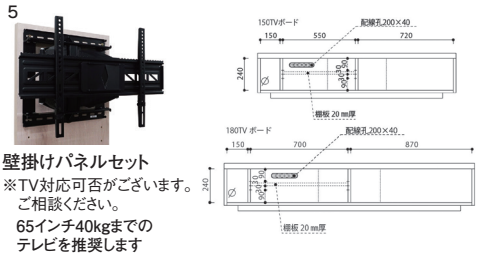

**2-4**  
**1800ローボード**  
 W1800×D410×H340  
**236,000円(税別)** 才数 9.5 個口数 1  
 オープンスペース  
 棚板上部 / W685×D290×H130・100・70  
 棚板下部 / W685×D360×H90・120・150  
 縦スペース / W150×D360×H240

**5**  
**壁掛けパネルセット**  
**104,000円(税別)** 才数 4 個口数 2