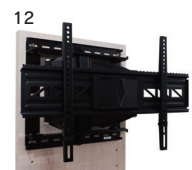

シュクレ

- ●前板材質/天然木突板(ウォールナット・ホワイトオーク)
- ●脚:スチール

- ●塗装/ウレタン
- ●フルオープン、ソフトクローズ式引き出し
- ●ガラスはダークグレーガラスを使用
- ●黒のスチール脚(脚高15cm)
- ●左の縦収納スペースはWiFiのルーターなどを置くのに適しています
- ●別売りの壁掛けパネルセットを取り付けて壁掛けスタイルを楽しめます

2色対応/オークナチュラル・ウォールナット

オークナチュラル

ウォールナット

壁掛けパネルセット
※TV対応可否がございましたらご相談ください