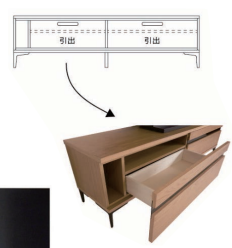

ジャギー

- ●材質/ウォールナット
- ●塗装/オイルフィニッシュ
- ●扉、前板は無垢材、その他は突板(フラッシュ構造)
- ●扉ガラス入り
- ●扉:プッシュオープン式のダウンステー付、可動棚2枚、扉を閉めたままりモコン操作可
- ●引出し:プッシュオープン式のスライドレール付、箱組・アリ組・ベタ底桐無垢板
- ●内部や背面も表面と同じ、突板を使用
- ●木口の面材は、厚さ3mm程の無垢材を貼り合わせ
- ●棚タボネジ込み

1
1200-1枚扉TVボード
W1200×D450×H350
242,000円(税別) 才数 7 個口数 1

3
1600片引出しTVボード
W1600×D450×H350
312,000円(税別) 才数 9 個口数 1

4
1800片引出しTVボード
W1800×D450×H350
327,000円(税別) 才数 10 個口数 1

5
2000片引出しTVボード
W2000×D450×H350
388,000円(税別) 才数 12 個口数 1

6
2000両引出しTVボード
W2000×D450×H350
432,000円(税別) 才数 12 個口数 1

アミコ

- ●前板材質/アッシュ無垢
- ●本体材質/アッシュ突板
- ●ガラス/レインガラス(4mm)
- ●塗装/オイル

- ●ネジ込みタボ
- ●レトロなガラス扉がノスタルジックな雰囲気を感じるアミコ1800TVボード
- ●強くて頑丈なアッシュ材の木目と質感を生かしたオイル塗装仕上げ

7
1800TVボード
W1800×D445×H460
187,000円(税別) 才数 15.1 個口数 1

オープンスペース
W290×D330×H360
W560×D330×H360

シュクレ

- ●前板材質/天然木突板(ウォールナット・ホワイトオーク)
- ●脚:スチール

- ●塗装/ウレタン
- ●フルオープン、ソフトクローズ式引き出し
- ●ガラスはダークグレーガラスを使用
- ●黒のスチール脚(脚高15cm)
- ●左の縦収納スペースはWiFiのルーターなどを置くのに適しています
- ●別売りの壁掛けパネルセットを取り付けて壁掛けスタイルを楽しめます

2色対応/オークナチュラル・ウォールナット

オークナチュラル

ウォールナット

壁掛けパネルセット
※TV対応可否がございましたらご相談ください

8-9
1500ローボード
W1500×D410×H515(脚込)
204,000円(税別) 才数 8.6 個口数 1

10-11
1800ローボード
W1800×D410×H515(脚込)
222,000円(税別) 才数 11 個口数 1

12
壁掛けパネルセット
104,000円(税別) 才数 4 個口数 2