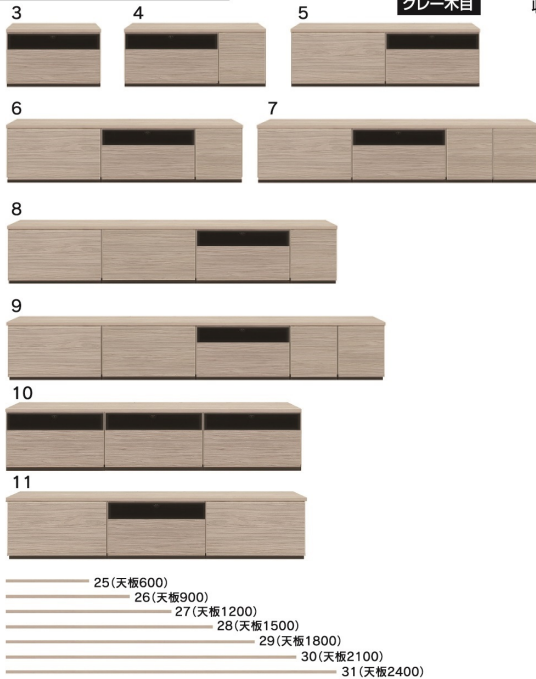

アイン

- 前板材質 / ホワイトオーク・ウォールナット
- 塗装 / ウレタン

- フルオープンスライドレール ●ネジ込みタボ
- 脚高15cm ●天板耐荷重60kg
- 脚の高さが15cmあるので、お掃除ロボットも使用可能です
- ガラス扉は飛散防止フィルム付
- デッキ部の棚板は3段階で高さ調整可能です

2色対応 / ウォールナット・ナチュラルオーク

1
1500ローボード
W1500×D450×H422
130,000円(税別) 才数7 個口数1

2
1800ローボード
W1800×D450×H422
140,000円(税別) 才数8.5 個口数1

アルコ

- 前板材質 / MDF・強化紙

- フルオープンレール
- 差し込みタボ
- 60cmから240cmまでの7サイズからお選びいただけます

- 下台は600引出・600ガラス・300引出・300扉の4タイプからお選びいただけます
- 組み合わせ自由自在
- 600ガラスデッキの内部背面にタップ収納が付いています

2色対応 / グレー木目・ブラウン木目

3・12
600天板+600ガラス
W601×D442×H380
40,500円(税別) 才数3.7 個口数2
ガラスデッキW555×D375×H90

7・16
1800天板+600引出+600ガラス+300引出+300扉
W1791×D442×H380
107,500円(税別) 才数11.1 個口数5
ガラスデッキW555×D375×H90

11・20
1800天板+600引出+600ガラス+600引出
W1791×D442×H380
98,500円(税別) 才数11.1 個口数4
ガラスデッキW555×D375×H90

24
300扉
W298×D437×H360
13,000円(税別) 才数1.7 個口数1

28
1500天板
W1494×D442×H20
22,000円(税別) 才数0.5 個口数1

4・13
900天板+600ガラス+300引出
W899×D442×H380
64,500円(税別) 才数5.5 個口数3
ガラスデッキW555×D375×H90

8・17
2100天板+600引出+600引出+600ガラス+300扉
W2089×D442×H380
116,000円(税別) 才数12.9 個口数5
ガラスデッキW555×D375×H90