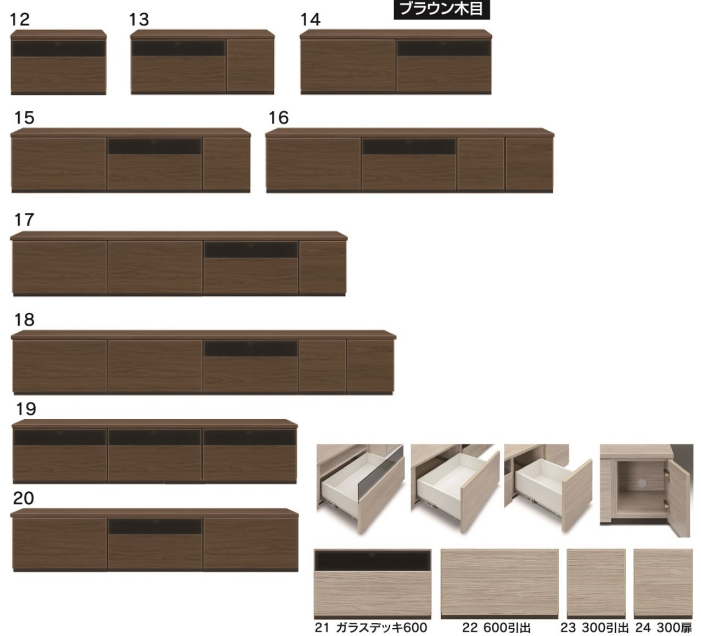

アイン

- 前板材質 / ホワイトオーク・ウォールナット
- 塗装 / ウレタン

- フルオープンスライドレール ●ネジ込みタボ
- 脚高15cm ●天板耐荷重60kg
- 脚の高さが15cmあるので、お掃除ロボットも使用可能です
- ガラス扉は飛散防止フィルム付
- デッキ部の棚板は3段階で高さ調整可能です

2色対応 / ウォールナット・ナチュラルオーク

1
1500ローボード
W1500×D450×H422
130,000円(税別) 才数7 個口数1

2
1800ローボード
W1800×D450×H422
140,000円(税別) 才数8.5 個口数1

アルコ

- 前板材質 / MDF・強化紙

- フルオープンレール
- 差し込みタボ
- 60cmから240cmまでの7サイズからお選びいただけます

- 下台は600引出・600ガラス・300引出・300扉の4タイプからお選びいただけます
- 組み合わせ自由自在
- 600ガラスデッキの内部背面にタップ収納が付いています

2色対応 / グレー木目・ブラウン木目

3・12
600天板+600ガラス
W601×D442×H380
40,500円(税別) 才数3.7 個口数2
ガラスデッキW555×D375×H90

7・16
1800天板+600引出+600ガラス+300引出+300扉
W1791×D442×H380
107,500円(税別) 才数11.1 個口数5
ガラスデッキW555×D375×H90

11・20
1800天板+600引出+600ガラス+600引出
W1791×D442×H380
98,500円(税別) 才数11.1 個口数4
ガラスデッキW555×D375×H90

24
300扉
W298×D437×H360
13,000円(税別) 才数1.7 個口数1

28
1500天板
W1494×D442×H20
22,000円(税別) 才数0.5 個口数1

4・13
900天板+600ガラス+300引出
W899×D442×H380
64,500円(税別) 才数5.5 個口数3
ガラスデッキW555×D375×H90

8・17
2100天板+600引出+600引出+600ガラス+300扉
W2089×D442×H380
116,000円(税別) 才数12.9 個口数5
ガラスデッキW555×D375×H90