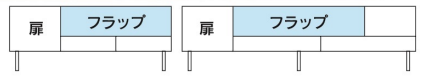

2・4
1700TVボード
W1700×D400×H400
110,000円(税別) 才数 9 梱包数 1

デュオ

- 前板材質/ナラ無垢・シャイニーオーク強化紙
- 塗装/ウレタン
- 色/ナチュラル
- フルオープンスライドレール
- 脚高15cm
- 開き扉:フラップ式開閉

5
1220TVボード
W1223×D425×H325(+脚150)
105,000円(税別) 才数 6.7 梱包数 1

6
1750TVボード
W1753×D425×H325(+脚150)
126,000円(税別) 才数 9.4 梱包数 1

和(なごみ)

- 材質/タモ無垢
- 塗装/ウレタン
- 生産国/中国
- 天板は40mm無垢材
- 引出しはフルオープンレール付

2色対応/ナチュラル・ブラウン

7
1500TVボード(L)
W1500×D450×H430
145,000円(税別) 才数 11.3 梱包数 1

8
1800TVボード(L)
W1800×D450×H430
173,000円(税別) 才数 13.5 梱包数 1

9
2100TVボード(L)
W2100×D450×H430
208,000円(税別) 才数 15.8 梱包数 1

オペラ

- 前板材質/本体:突板(ウォールナット・ホワイトオーク) 脚:無垢材(ウォールナット・ホワイトオーク)
- 塗装/ウレタン
- フルオープンスライドレール
- ロッキング箱組み ●脚高18cm
- 斜めにカットした木材を合わせた止め加工を施したTVボードです
- フラップ扉を閉めたままでもリモコン操作可能です

2色対応/ウォールナット・オーク

10・11
1800TVボード
W1800×D400×H430
231,000円(税別) 才数 12.8 梱包数 1 オープンスペース W550×D360×H130