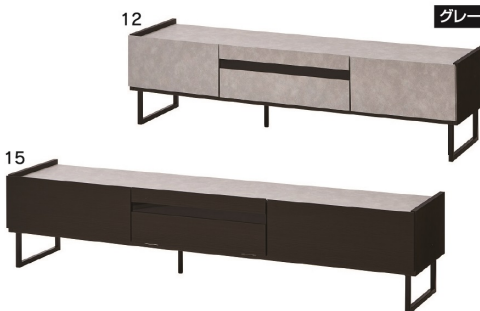

8
1200サイドボード
W1200×D410×H850
109,000円(税別) 才数 17.7 扉口数 1

※デッキ収納部分の棚板は取り外し可能。背の高い物も収納OK。各引き出しに配線コード穴があります。

チェイス

- 前板材質/MDF強化紙・ウォールナット無垢材
- 塗装/ウレタン

- フルオープンスライドレール
- 差し込みダボ
- 可動棚有り
- 可動棚3枚

2色対応/ダークグレー・ライトグレー

9
1500TVボード
W1500×D410×H380
101,000円(税別) 才数 9 扉口数 1
フラップ扉内寸
右/W488×D350×H231
左/W130×D350×H231

10
1800TVボード
W1800×D410×H380
122,000円(税別) 才数 11 扉口数 1
フラップ扉内寸
右/W488×D350×H231
左/W130×D350×H231

11
750センターテーブル
W750×D750×H360
76,500円(税別) 才数 7.5 扉口数 1

ステラ

- 前板材質/MDF・強化紙
- フルオープンスライドレール
- 脚高15cm
- 上品かつ重厚感のあるインテリアを演出
- 脚を取付けず台輪タイプのテレビボードとしてもご使用頂けます

2色対応/グレー・ブラック

生産国 日本

12・13
1500TVボード
W1490×D398×H395
76,500円(税別) 才数 5.3 扉口数 1

14・15
1800TVボード
W1790×D398×H395
96,500円(税別) 才数 6.4 扉口数 1

ステラ背面