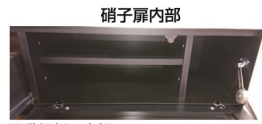

## レオ

●前板材質/強化シート

●塗装/無塗装

- フルオープンスライドレール
- ネジ込みダボ
- 高さ32cmなので大型テレビを置いても圧迫感が軽減されます
- ローソファーにも最適な高さです
- 天板耐荷重50kg
- 強化ガラス
- 引出し箱組
- 塩板PVCラッピング
- フェラリーステー

3色対応/ブラウン・ナチュラル・ホワイト(木目)

**3・5・7**  
1600ローボード  
W1592×D445×H315  
82,000円(税別) 才数9 個口数1

オープンスペース  
W460×D390×H225

**4・6・8**  
2000ローボード  
W1986×D445×H315  
97,000円(税別) 才数11 個口数1

硝子扉内部  
可動棚板と裏板の間に配線用のすき間があります

- ①ガラス扉には、硬さの調整ができるステーが付いています
- ②幅木よけで天板後ろを1cm出しています
- ③引出しは、丈夫な箱組仕様レールは、フルスライド仕様です
- ④テレビとAV機器の配線用で天板中央後部にさくりがあります