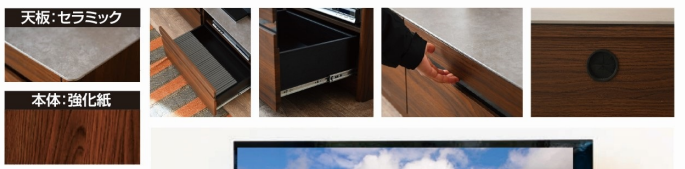

2
1800TVボード
W1800×D425×H440
117,000円(税別) 才数 7 個口数 2

アストロ

生産国
日本

2色対応 / ナチュラル・グレー

- 前板材質 / アカシア無垢材
- アカシア無垢材の凹凸が特徴的なTVボード
- 大きなブラックガラス扉が高級感のあるお部屋を演出

製造中止

グレー 5

ナチュラル 4

3-5
1500TVボード
W1500×D400×H360
79,500円(税別) 才数 9 個口数 1

4
1800TVボード
W1800×D400×H360
96,500円(税別) 才数 10.7 個口数 1

デライト

- 前板材質 / セラミック・強化紙
- 生産国 / 中国

- セラミック天板のおしゃれなローボードです
- 高級感のあるセラミック天板は、傷や汚れに強く、耐久性にも優れています
- 引出しを開けると、AV機器などを設置できるオープンスペースと、DVDケースなどが収納できるスペースがあります
- 引出しを閉じたままりリモコン操作可能また、スムーズに開閉できるフルオープンレールを使用しています
- 引出し内部には可動棚付
- 表面には配線孔付です
- セラミックと木目調の組合せが良く、ブルックリンスタイル等に最適です

6

7

天板:セラミック

本体:強化紙

6
1400ローボード
W1385×D400×H400
90,500円(税別) 才数 10.4 個口数 1

7
1800ローボード
W1790×D400×H400
103,000円(税別) 才数 13.3 個口数 1

バギー

2色対応 / ブラウン・ナチュラル