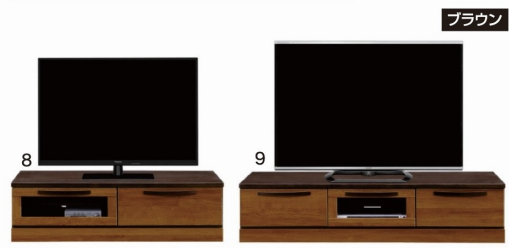

10

バギー

2色対応 / ブラウン・ナチュラル

- ●前板材質 / MDF
- ●生産国 / ベトナム

- ●引出しフルオープンレール付
- ●取っ手は木製

ブラウン