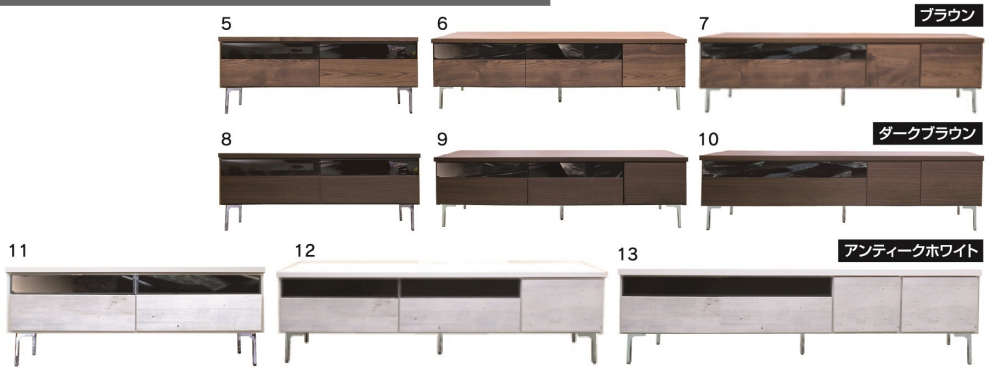

アクア

- 前板材質/MDF(強化シート)
- 生産国/ベトナム
- 箱組みダボ加工
- コーダー穴付
- 引出しフルオープンレール付
- ブラックガラス仕様
- 天板後ろコード欠き込み有り
- 底板補強材付

2色対応/ホワイト・ブラウン

1・2

1500TVボード
W1500×D420×H390
63,000円(税別) 才数 9.1 個口数 1 オープンスペース W555×D350×H75

3・4

1800TVボード
W1800×D420×H390
78,000円(税別) 才数 11 個口数 1 オープンスペース W555×D350×H75

シャープ

- 前板材質/MDF(強化シート)
- 生産国/ベトナム
- フルオープンスライドレール
- 箱組みダボ加工
- ブラックガラス仕様
- 天板後ろコード欠き込み有り
- コーダー穴付
- シルバー(金属)脚付

3色対応/ブラウン・ダークブラウン・アンティークホワイト

5・8・11

1200TVボード
W1199×D380×H300(+150)
51,500円(税別) 才数 5 個口数 1 AV収納スペース W555×D350×H75

ワイズ

- 前板材質/MDF強化紙・ガラス貼り加工
- フルオープンスライドレール
- 脚高13cmお掃除ロボット対応
- フラップ扉を閉じたままりモコン操作可能
- ソフトダウンステー仕様

2色対応/ブラック・ホワイト

14

1500TVボード
W1500×D400×H220(+130)
103,000円(税別) 才数 5 個口数 1

15

1800TVボード
W1800×D400×H220(+130)
122,000円(税別) 才数 6 個口数 1

バンディ

- 前板材質/強化紙
- コンクリート風の石目柄が特徴のシリーズです
- 収納スペースが豊富。ローテーブルは側面側に引出しが付きます
- TVボードは、左側がフラップ扉、右側は引出しになっています

16

800オープンラック
W780×D330×H1650
57,000円(税別) 才数 17.3 個口数 1

17

1800TVボード
W1800×D430×H320
102,000円(税別) 才数 10.3 個口数 1