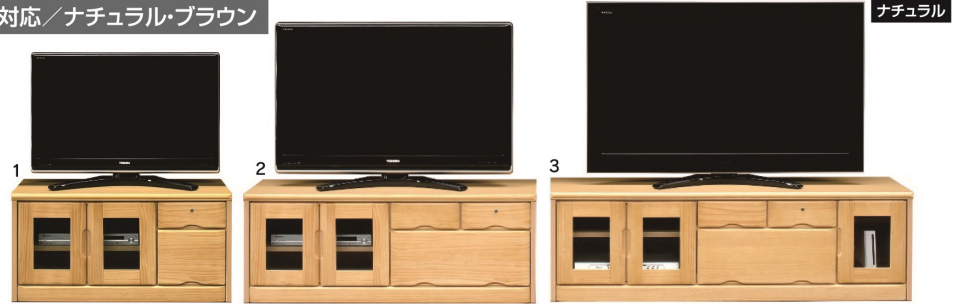

ナルト

- 前板材質/パイン無垢
- 塗装/ウレタン
- ネジ込みダボ
- 鍵付
- 引出しインセットタイプでポリウム有り
- 引出し箱組 ●Wスライドコンセント付

2色対応/ナチュラル・ブラウン

1-4
910ローボード
W908×D425×H450
67,500円(税別) 才数 6.4 個口数 1

2-5
1200ローボード
W1195×D425×H450
76,000円(税別) 才数 8.5 個口数 1

3-6
1500ローボード
W1486×D425×H450
94,500円(税別) 才数 10.5 個口数 1

グロウⅡ

- 前板材質/強化シート
- 強化ガラス ●引出し箱組
- 塩板PVCラッピング
- フルオープンスライドレール
- ネジ込みダボ
- 収納内部見えないすっきりデザインです
- AV機器収納部の前板には、ガラスがついているのでリモコンも利用できます
- 天板耐重50kg(天板面全体荷重の場合)

ルキア

- 前板材質/強化紙

- フルオープンスライドレール
- (TVボード)フラップ扉**前面ブラック色ガラス、スローダウンステー付
- (センターテーブル)天板ガラス、引出し1杯付

3色対応/ブラウン(木目)・ホワイト(木目)・グレー(木目)

15-18-21
1500TVボード
W1495×D450×H300
57,500円(税別) 才数 7.5 個口数 1

16-19-22
1800TVボード
W1795×D450×H300
67,000円(税別) 才数 9 個口数 1

17-20-23
1050センターテーブル
W1050×D550×H300
61,000円(税別) 才数 6.5 個口数 1

ショット

- 前板材質/強化紙

- フルオープンスライドレール ●箱組
- 開き扉有 ●スリムでシンプルなデザイン
- 置き場所も省スペースで済むのでお部屋をスッキリと見せることが可能です
- 薄型TVボード奥行30cm

2色対応/ナチュラル・ブラウン

24
1200TVボード
W1200×D295×H300
65,000円(税別) 才数 4 個口数 1
オープンスペース W470×D275×H218