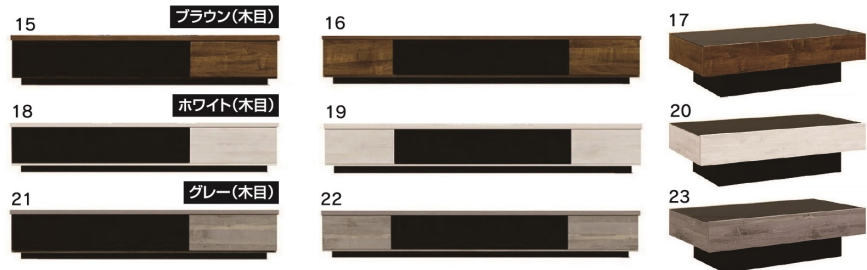

3-6
1500ローボード
W1486×D425×H450
94,500円(税別) 才数 10.5 個口数 1

グロウⅡ

- 前板材質/強化シート
- 強化ガラス ●引出し箱組
- 塩板PVCラッピング
- フルオープンスライドレール
- ネジ込みダボ
- 収納内部見えないすっきりデザインです
- AV機器収納部の前板には、ガラスがついているのでリモコンも利用できます
- 天板耐重50kg(天板面全体荷重の場合)

4色対応/チェリー・ウォールナット・ブラック(木目)・ホワイト(木目)

7-9-11-13
1400ローボード
W1384×D420×H367
80,000円(税別) 才数 8 個口数 1 オープンスペース W470×D340×H110

8-10-12-14
1800ローボード
W1778×D420×H367
90,500円(税別) 才数 11 個口数 1 オープンスペース W470×D340×H110

ルキア

- 前板材質/強化紙

- フルオープンスライドレール
- (TVボード)フラップ扉**前面ブラック色ガラス、スローダウンステー付
- (センターテーブル)天板ガラス、引出し1杯付

3色対応/ブラウン(木目)・ホワイト(木目)・グレー(木目)

15-18-21
1500TVボード
W1495×D450×H300
57,500円(税別) 才数 7.5 個口数 1

16-19-22
1800TVボード
W1795×D450×H300
67,000円(税別) 才数 9 個口数 1

17-20-23
1050センターテーブル
W1050×D550×H300
61,000円(税別) 才数 6.5 個口数 1

ショット

- 前板材質/強化紙

- フルオープンスライドレール ●箱組
- 開き扉有 ●スリムでシンプルなデザイン
- 置き場所も省スペースで済むのでお部屋をスッキリと見せることが可能です
- 薄型TVボード奥行30cm

2色対応/ナチュラル・ブラウン

24
1200TVボード
W1200×D295×H300
65,000円(税別) 才数 4 個口数 1
オープンスペース W470×D275×H218