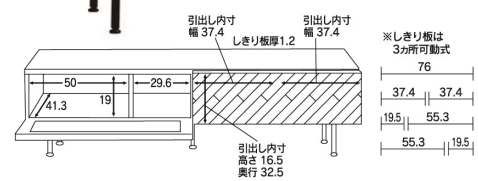

セス

- 前板材質 / CERA:塩ビシート(セラミック柄)
ホワイト(石目):塩ビシート(石目柄)
- 生産国 / ベトナム

- 天板と前板の模様は繋がっているため、一体感のあるデザインになっています
- どのサイズにも縦置きで収納できるスペースがあります

2色対応 / ホワイト(石目)・セラミック柄

- 1**
1500TVボード
W1500×D415×H400
86,500円(税別) 才数 6.8 個口数 1
- 2**
1800TVボード
W1800×D415×H400
99,500円(税別) 才数 8.1 個口数 1
- 3**
2100TVボード
W2100×D415×H400
111,000円(税別) 才数 9.4 個口数 1

サツジ

- 前板材質 / 強化紙・強化ガラス・アカシア・スチール
- 塗装 / 脚:スチール粉体

- ガラスはダークグレー強化ガラス
- 閉じた状態でリモコン操作可能
- 引出し内間仕切り
- 落ち着きのある色合いと素材の表情を活かしたローボード

- 4**
1700ローボード
W1700×D445×H400
98,500円(税別) 才数 8.4 個口数 2

ネオス

- 前板材質 / ハイグロスシート
- 色 / ホワイト
- 生産国 / ベトナム