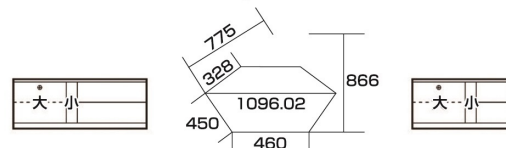

●前板材質/ホワイトオーク
●塗装/ウレタン

- ネジ込みダボ
- 可動棚1枚
- 900ローボードと1200ローボードのフラップ扉有

2色対応/
ナチュラル・ダーク

5・8
1200ローボード
W1195×D450×H450

101,000円(税別) 才数 9 個口数 1

フラップ扉内寸
大/W475×D415×H340
小/W70×D415×H340

6・9
1100コーナーボード
W1100×D550×H450

103,000円(税別) 才数 10.1 個口数 1

7・10
900ローボード
W900×D450×H450

82,000円(税別) 才数 6.8 個口数 1

フラップ扉内寸
大/W475×D415×H340
小/W70×D415×H340

アザース

●前板材質/アルダー
●塗装/自然塗装オイル仕上げ

2色対応/
ブラウン・ナチュラル

11
1000コーナーTVボード
W1000×D440×H370