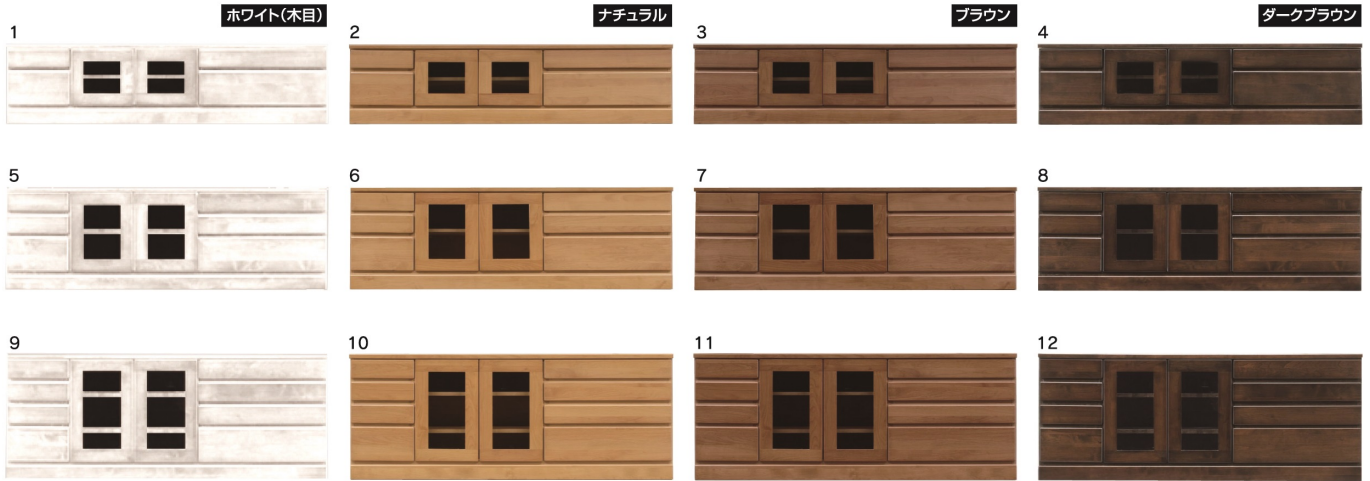

パワーII

- 前板材質/アルダー無垢
- 塗装/ウレタン
- 天板耐荷重150kg
- ネジ込ダボ

4色対応/ホワイト(木目)・ナチュラル・ブラウン・ダークブラウン

1・2・3・4

1500-2段ローボード

W1483×D430×H390

86,000円 (税別)

才数 9.2

個口数 1

オープンスペース
W555×D385×H275

5・6・7・8

1500-3段ローボード

W1483×D430×H500

102,000円 (税別)

才数 11.8

個口数 1

オープンスペース
W555×D385×H385

9・10・11・12

1500-4段ローボード

W1483×D430×H610

117,000円 (税別)

才数 14.4

個口数 1

オープンスペース
W555×D385×H495