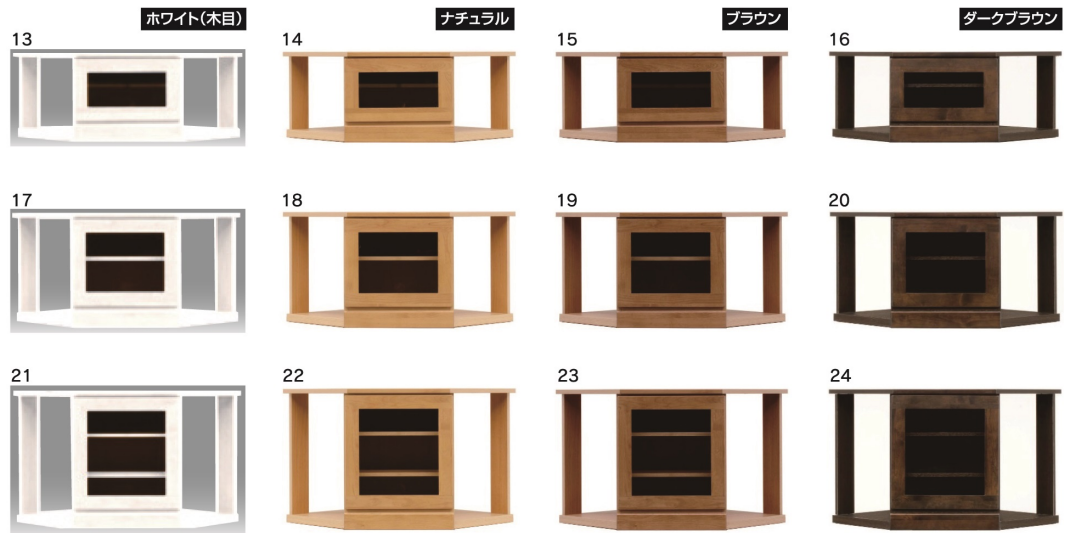

13・14・15・16

750-2コーナーボード

W750×D750×H390

39,000円 (税別)

才数 8.1

個口数 1

オープンスペース
W430×D385×H275

17・18・19・20

750-3コーナーボード

W750×D750×H500

43,500円 (税別)

才数 10.4

個口数 1

オープンスペース
W430×D385×H385

21・22・23・24

750-4コーナーボード

W750×D750×H610

46,000円 (税別)

才数 12.7

個口数 1

オープンスペース
W430×D385×H495

25 ホワイト(木目)

26 ナチュラル

27 ブラウン

28 ダークブラウン

25・26・27・28

600-2段ローボード(A)

W598×D430×H390

40,000円 (税別)

才数 3.7

個口数 1

オープンスペース
W555×D385×H275