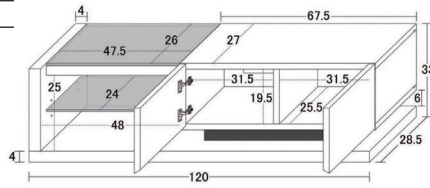

## アート

- 生産国/中国
- 耐荷重約30kg

2色対応/  
モダンナチュラル・ヴィンテージブラウン

受注後出荷に約7日~10日かかります  
受注後キャンセル不可

- 1 (62217)  
2 (62218)  
1050TV台  
W1050×D295×H450  
28,000円(税別) 才数 2 梱口数 1

モダンナチュラル (62217)

ヴィンテージブラウン (62218)

## 鏡面TVボード

- 前板材質/合成樹脂化粧繊維板
- 色/ホワイト
- 生産国/中国
- ネジ込みダボ
- 耐荷重約30kg
- 扉、地板部は艶あり鏡面仕上げです

受注後出荷に約7日~10日かかります  
受注後キャンセル不可

TVボード  
空間内寸約W48×D28.5×H25cm  
ガラス棚1枚付 3.2cmピッチ3ヶ所移動  
扉内寸(2ヶ所)約W31.5×D25.5×H19.5cm

- 3 (75309)  
1200鏡面TVボード  
W1200×D285×H330  
41,500円(税別) 才数 2 梱口数 1

## カントリー

- 前板材質/プリント紙化粧繊維板
- 色/ホワイト(木目)
- 生産国/中国
- ネジ込みダボ
- 耐荷重約30kg

受注後出荷に約7日~10日かかります  
受注後キャンセル不可

- 4 (21353)  
1050TVボード  
W1050×D390×H390  
38,500円(税別) 才数 2.4 梱口数 1

引出し内寸  
約W48×D28.5×H15(13)cm  
扉内寸(2ヶ所)  
約W22.5×D32.5×H30cm  
背面穴(2ヶ所)約15×H10cm  
空間内寸約W51×D32.5×H11.5cm  
背面穴直径約W5cm

## 壁掛け風TV台

- 生産国/中国
- 背面に配線を収納できるので見た目がすっきりします
- 耐荷重約30kg

3色対応/ホワイト・ナチュラル・ブラック

受注後出荷に約7日~10日かかります  
受注後キャンセル不可

5 (94835) ホワイト

ナチュラル (23811)

ブラック (23812)

8 (71792) ナチュラル