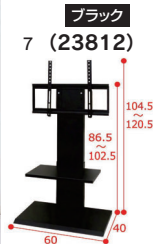

## 壁掛け風TV台

- 生産国/中国
- 背面に配線を収納できるので見た目がすっきりします
- 耐荷重約30kg

3色対応/ホワイト・ナチュラル・ブラック

受注後出荷に約7日~10日かかります  
受注後キャンセル不可

5 (94835) ホワイト

ナチュラル (23811)

ブラック (23812)

8 (71792) ナチュラル

ホワイト (32646)

ブラック (32647)

- 5 (94835)WH  
6 (23811)NA  
7 (23812)BK  
600TV台(L)  
W600×D400×H1200  
49,500円(税別) 才数 2.3 梱口数 1

- 8 (71792)NA  
9 (32646)WH  
10 (32647)BK  
700TV台(H)  
W700×D400×H1600  
53,500円(税別) 才数 2.6 梱口数 1