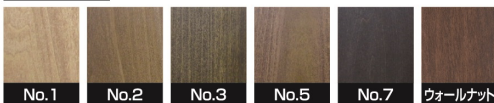

丸テーブル/C-808

- 主材質/テーブル: イエローポプラ
チェア: イエローポプラ・アッシュ
- 塗装/オイル (オイルフィニッシュではありません)
- 天板厚/40mm
- 特別なお手入れの要らないトップコート仕上げ

生産国
日本

- 1本脚(4本脚への仕様変更可能)
- 安心の国内自社工場製造
- テーブルは天板サイズ、高さ変更可能
- テーブルは厚めの天板で、チェアは重厚感のあるデザインで安定感があり、天然無垢材の温もりをしっかりと感じられます

受注生産

受注後出荷に約25日かかります
受注後キャンセル不可

写真:C-808 イエローポプラNo.5 レザー緑

写真:1本脚 1350丸テーブル イエローポプラNo.5
イス(C-808)イエローポプラNo.5 レザー緑

板6色対応

チェア張地:レザー6色対応

※木材・レザー共に写真イメージと
実物は多少異なる場合がございます

- | | | |
|--|--|---|
| <p>10
1350-1本脚丸テーブル
(イエローポプラ)
W1350×D1350×H690
589,000円(税別) 才数32 個口数2</p> | <p>11
1200-1本脚丸テーブル
(イエローポプラ)
W1200×D1200×H690
445,000円(税別) 才数25 個口数2</p> | <p>12
1050-1本脚丸テーブル
(イエローポプラ)
W1050×D1050×H690
354,000円(税別) 才数21 個口数2</p> |
| <p>13
900-1本脚丸テーブル
(イエローポプラ)
W900×D900×H690
278,000円(税別) 才数15 個口数2</p> | <p>14
800-1本脚丸テーブル
(イエローポプラ)
W800×D800×H690
270,000円(税別) 才数15 個口数2</p> | <p>15(C-808)
580チェア
(イエローポプラ)
W580×D550×H680(SH420)
84,000円(税別) 才数9 個口数1</p> |
| <p>16(C-808)
580チェア
(アッシュ)
W580×D550×H680(SH420)
93,500円(税別) 才数9 個口数1</p> | | |