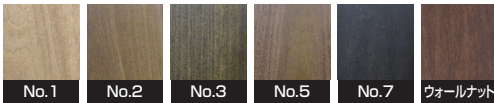

丸テーブル/C-808

- 主材質/テーブル: イエローポプラ
チェア: イエローポプラ・アッシュ
- 塗装/オイル (オイルフィニッシュではありません)
- 天板厚/40mm
- 特別なお手入れの要らないトップコート仕上げ

生産国
日本

- 1本脚(4本脚への仕様変更可能)
- 安心の国内自社工場製造
- テーブルは天板サイズ、高さ変更可能
- テーブルは厚めの天板で、チェアは重厚感のあるデザインで安定感があり、天然無垢材の温もりをしっかりと感じられます

受注生産

受注後出荷に約25日かかります
受注後キャンセル不可

写真:C-808 イエローポプラNo.5 レザー緑

写真:1本脚 1350丸テーブル イエローポプラNo.5
イス(C-808)イエローポプラNo.5 レザー緑

板6色対応

チェア張地:レザー6色対応

※木材・レザー共に写真イメージと
実物は多少異なる場合がございます

- | | | |
|---|---|--|
| <p>10
1350-1本脚丸テーブル
(イエローポプラ)
W1350×D1350×H690
589,000円(税別) 才数32 梱口数2</p> | <p>11
1200-1本脚丸テーブル
(イエローポプラ)
W1200×D1200×H690
445,000円(税別) 才数25 梱口数2</p> | <p>12
1050-1本脚丸テーブル
(イエローポプラ)
W1050×D1050×H690
354,000円(税別) 才数21 梱口数2</p> |
| <p>13
900-1本脚丸テーブル
(イエローポプラ)
W900×D900×H690
278,000円(税別) 才数15 梱口数2</p> | <p>14
800-1本脚丸テーブル
(イエローポプラ)
W800×D800×H690
270,000円(税別) 才数15 梱口数2</p> | <p>15(C-808)
580チェア
(イエローポプラ)
W580×D550×H680(SH420)
84,000円(税別) 才数9 梱口数1</p> |
| <p>16(C-808)
580チェア
(アッシュ)
W580×D550×H680(SH420)
87,500円(税別) 才数9 梱口数1</p> | | |