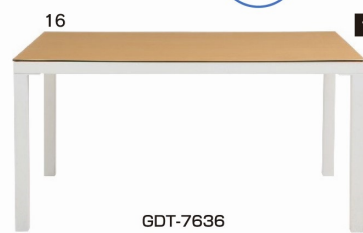

2色対応/ホワイト・ナチュラル

- アジャスター付
- 組立品

**受注後出荷に約7日かかります
受注後キャンセル不可**

製造中止

※ ナチュラル色のみ 中止

ホワイト

GDT-7631

ナチュラル