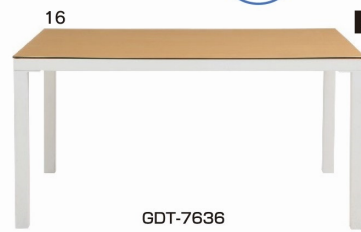

- アジャスター付
- 組立品

**受注後出荷に約7日かかります
受注後キャンセル不可**

製造中止

⑮ ナチュラル色のみ
中止

GDT-7631

GDT-7636

ディオネ/ブラット

- 主材質/ディオネ
天板:MDF・ウォールナット突板
脚:積層合板・ウォールナット突板
棧:スチール
ブラット
材質/:張地:ポリエステル100%
ウレタンフォームクッション
脚:スチールパイプ構造
- 塗装/ディオネ:天板/脚/ラッカー
- 生産国/テーブル:台湾・チェア:中国
- アジャスター付(ディオネ)
- 組立式(ディオネ)

チェア発注単位4脚 アソート不可

17(TDT-1370)
1050丸テーブル(ディオネ)
W1050×D1050×H720
53,500円(税別) 才数 4.1 個口数 1

18・19・20・21
420スタッキングチェア(ブラット)
W420×D540×H860(SH430)
23,000円(税別) 才数 11.9 個口数1 4脚入

チェア4色対応/ベージュ・グリーン・ライトグレー・ダークグレー

**受注後出荷に約7日かかります
受注後キャンセル不可**