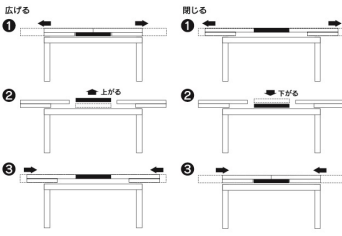

パロウ

- 主材質/セラミック・突板
- 塗装/ウレタン
- 天板厚/51mm
- 生産国/ベトナム

- セラミック天板と突板脚の組合せ
- セラミックテーブルの伸長タイプ
- テーブルは高級感のあるセラミック天板を使用
- 耐熱性・防水性・耐摩耗性に優れています

伸長式テーブル 簡単に伸長できます

2色対応/ミディウムブラウン・ライトブラウン

選べる2色

ミディウムブラウン

1・2
1400-1800伸長テーブル
W1400-1800×D900×H720
251,000円(税別) 才数12 梱包数2

3・4
470チェア
W470×D570×H845(SH430)
41,500円(税別) 才数12 梱包数1 2脚入

※記載内容は改良の為に、予告なく仕様変更する場合がございます
※商品の色・質感は、実物と異なる場合がございます

セラミック天板

ブルク

- 主材質/セラミック・突板
- 塗装/ウレタン
- 天板厚/41mm
- 生産国/ベトナム

- セラミック天板と突板脚の組合せ2色対応
- テーブルは高級感のあるセラミック天板を使用
- 耐熱性・防水性・耐摩耗性に優れています
- 斜めにカットされた天板下と脚との接合部分が高級感のあるシンプルなデザインに仕上がっています

7・8
1800テーブル
W1800×D900×H700
195,000円(税別) 才数10.5 梱包数2

9・10
520チェア
W520×D570×H725(SH440)
47,000円(税別) 才数9.3 梱包数1

セラミック天板

洗練されたデザイン

プレスト

- 主材質/イタリア製セラミック・強化ガラス
- 天板厚/10mm
- 生産国/中国

- スタイリッシュモダンを体現した、伸長式ダイニングテーブル
- イタリア製の高級ブランド「LAMINAM製」セラミックを採用した、モダンダイニングテーブル
- 従来のセラミックと比べ、厚みを薄くしながらも強度性を保っているため、野暮ったさがなく、シンプルでスタイリッシュなフォルムでありながら、機能性も優れたテーブルに仕上がりました
- 用途に合わせてサイズを変更できる便利な伸長式機能
- テーブルの幅は伸長機能を使う事により、140cmと180cmの2サイズに使い分けの事ができます
- 日頃は140cmで使用し、急な来客時には180cm幅に伸長させて使うなど、様々な用途に対応でき、応用力抜群のダイニングテーブルです
- キズや汚れ、摩擦や熱にも強いので、アツアツのお料理をたくさん並べたり、お鍋を直置きする際にも便利な機能となります