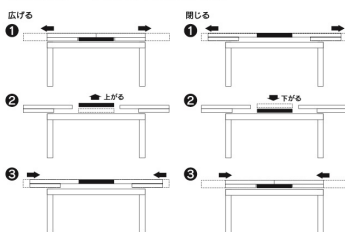

パロウ

- 主材質/セラミック・突板
- 塗装/ウレタン
- 天板厚/51mm
- 生産国/ベトナム

- セラミック天板と突板脚の組合せ
- セラミックテーブルの伸長タイプ
- テーブルは高級感のあるセラミック天板を使用
- 耐熱性・防水性・耐摩耗性に優れています

伸長式テーブル 簡単に伸長できます

2色対応/ミディアムブラウン・ライトブラウン

2 1 3 4 収納時 伸長時 チェア

選べる2色

天板セラミック ミディアムブラウン PVC ブラック 天板セラミック ライトブラウン PVC ホワイト

プレスト

- 主材質/イタリア製セラミック・強化ガラス
- 天板厚/10mm
- 生産国/中国

- スタイリッシュモダンを体現した、伸長式ダイニングテーブル
- イタリア製の高級ブランド「LAMINAM製」セラミックを採用した、モダンダイニングテーブル
- 従来のセラミックと比べ、厚みを薄くしながらも強度性を保っているため、野暮ったさがなく、シンプルでスタイリッシュなフォルムでありながら、機能性も優れたテーブルに仕上がりました
- 用途に合わせてサイズを変更できる便利な伸長式機能
- テーブルの幅は伸長機能を使う事により、140cmと180cmの2サイズに使い分けの事ができます
- 日頃は140cmで使用し、急な来客時には180cm幅に伸長させて使うなど、様々な用途に対応でき、応用力抜群のダイニングテーブルです
- キズや汚れ、摩擦や熱にも強いので、アツアツのお料理をたくさん並べたり、お鍋を直置きする際にも便利な機能となります