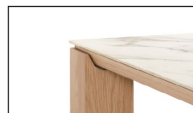

選べる2色

天板セラミック ミディアムブラウン PVC ブラック 天板セラミック ライトブラウン PVC ホワイト

ミディアムブラウン

セラミック天板

洗練されたデザイン

5・6
1500テーブル
W1500×D900×H700
182,000円(税別) 才数9.2 梱包数2

7・8
1800テーブル
W1800×D900×H700
195,000円(税別) 才数10.5 梱包数2

9・10
520チェア
W520×D570×H725(SH440)
47,000円(税別) 才数9.3 梱包数1

プレスト

- 主材質/イタリア製セラミック・強化ガラス
- 天板厚/10mm
- 生産国/中国

- スタイリッシュモダンを体現した、伸長式ダイニングテーブル
- イタリア製の高級ブランド「LAMINAM製」セラミックを採用した、モダンダイニングテーブル
- 従来のセラミックと比べ、厚みを薄くしながらも強度性を保っているため、野暮ったさがなく、シンプルでスタイリッシュなフォルムでありながら、機能性も優れたテーブルに仕上がりました
- 用途に合わせてサイズを変更できる便利な伸長式機能
- テーブルの幅は伸長機能を使う事により、140cmと180cmの2サイズに使い分けの事ができます
- 日頃は140cmで使用し、急な来客時には180cm幅に伸長させて使うなど、様々な用途に対応でき、応用力抜群のダイニングテーブルです
- キズや汚れ、摩擦や熱にも強いので、アツアツのお料理をたくさん並べたり、お鍋を直置きする際にも便利な機能となります