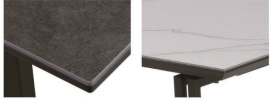

トラス

- 主材質/セラミック
- 生産国/中国
- 天板は熱・キズ・汚れに強いセラミック仕様
- テーブル脚は安心のアイアン脚
- LCチェアは総革仕様

ダーク色 ホワイト色

2色対応/ダーク・ホワイト

1-3
1500テーブル
W1500×D850×H700

141,000円(税別) 才数 5.5 梱口数 2

2-4
1800テーブル
W1800×D850×H700

164,000円(税別) 才数 6.5 梱口数 2

5
470チェア(LC-1)
W470×D525×H910(SH450)

57,000円(税別) 才数 13.2 梱口数 2 梱入

6
590チェア(LC-2)
W590×D560×H790(SH440)

65,000円(税別) 才数 11.6 梱口数 1

フォーゼ

- 主材質/セラミック・スチール
- 塗装/ウレタン
- 天板厚/37mm
- 生産国/ベトナム

- セラミック天板2色対応
- カバーは全て受注生産対応
- チェア回転(カバーリング仕様)
- テーブルは高級感のあるセラミック天板を使用
- 耐熱性・防水性・耐摩耗性に優れています
- PVCレザー張りのチェア・ベンチには別売りのファブリックカバーを取り付けることができます

天板2色対応/グレイ・ブラック
カバー2色対応/グラファイト
ダークブラック

選べる天板
2色

選べるカバー
2色

セラミック天板 カバーリング仕様

回転チェア

グレイ

ブラック

7-8
1500テーブル
W1500×D900×H700

スパン

- 主材質/テーブル:セラミック・チェア:PVC
- 生産国/中国
- 天板は強度、耐熱性に優れたセラミック仕様
- テーブルサイズは1400・1800の2サイズ
- 1800幅は脚間が3カ所選択可能

21
1400テーブル
W1400×D850×H700

111,000円(税別) 才数 4.6 梱口数 2

22-23
1800テーブル
W1800×D900×H700

130,000円(税別) 才数 6.2 梱口数 2