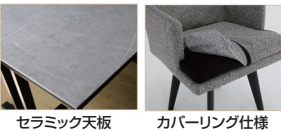

トラス

- 主材質/セラミック
- 生産国/中国
- 天板は熱・キズ・汚れに強いセラミック仕様
- テーブル脚は安心のアイアン脚
- LCチェアは総革仕様

2色対応/ダーク・ホワイト

1-3
1500テーブル
W1500×D850×H700

141,000円(税別) 才数 5.5 梱口数 2

2-4
1800テーブル
W1800×D850×H700

164,000円(税別) 才数 6.5 梱口数 2

5
470チェア(LC-1)
W470×D525×H910(SH450)

57,000円(税別) 才数 13.2 梱口数 2 梱入

6
590チェア(LC-2)
W590×D560×H790(SH440)

65,000円(税別) 才数 11.6 梱口数 1

フォーゼ

- 主材質/セラミック・スチール
- 塗装/ウレタン
- 天板厚/37mm
- 生産国/ベトナム

天板2色対応/グレイ・ブラック

カバー2色対応/グラファイト
ダークブラック

選べる天板
2色

GRV (グレイ) BK (ブラック)

選べるカバー
2色

GRA (グラファイト) DBK (ダークブラック)

- セラミック天板2色対応
- カバーは全て受注生産対応
- チェア回転(カバーリング仕様)
- テーブルは高級感のあるセラミック天板を使用
- 耐熱性・防水性・耐摩耗性に優れています
- PVCレザー張りのチェア・ベンチには別売りのファブリックカバーを取り付けることができます

セラミック天板 カバーリング仕様 回転チェア

7-8
1500テーブル
W1500×D900×H700

160,000円(税別) 才数 10 梱口数 3

9
1800テーブル
W1800×D900×H700

167,000円(税別) 才数 11.2 梱口数 3

10-11
530回転チェア
W530×D590×H790(SH440)

49,000円(税別) 才数 9.1 梱口数 1

12
1400背付ベンチ
W1400×D640×H765(SH435)

82,500円(税別) 才数 10.5 梱口数 2