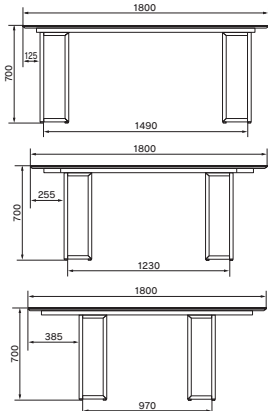

スパン

- 主材質/テーブル:セラミック・チェア:PVC
- 生産国/中国
- 天板は強度、耐熱性に優れたセラミック仕様
- テーブルサイズは1400・1800の2サイズ
- 1800幅は脚間が3カ所選択可能

21
1400テーブル
W1400×D850×H700

111,000円(税別) 才数 4.6 梱口数 2

22-23
1800テーブル
W1800×D900×H700

130,000円(税別) 才数 6.2 梱口数 2

24
450チェア(DC-5)
W450×D520×H830(SH440)

30,500円(税別) 才数 12.4 梱口数 2 梱入

25
550チェア(DC-6)
W550×D520×H860(SH440)

38,000円(税別) 才数 6.4 梱口数 1

21

22

23

24