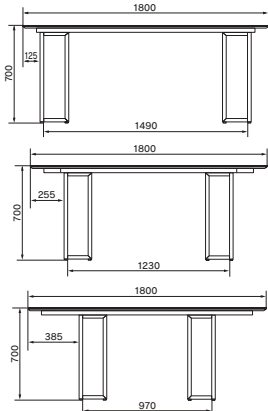

スパン

- 主材質/テーブル:セラミック・チェア:PVC
- 生産国/中国
- 天板は強度、耐熱性に優れたセラミック仕様
- テーブルサイズは1400・1800の2サイズ
- 1800幅は脚間が3カ所選択可能

21
1400テーブル
W1400×D850×H700

111,000円(税別) 才数 4.6 梱口数 2

22-23
1800テーブル
W1800×D900×H700

130,000円(税別) 才数 6.2 梱口数 2

24
450チェア(DC-5)
W450×D520×H830(SH440)

30,500円(税別) 才数 12.4 梱口数 2 梱入

25
550チェア(DC-6)
W550×D520×H860(SH440)

38,000円(税別) 才数 6.4 梱口数 1