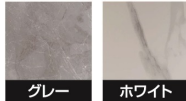

ガーラ

- 主材質/天板:セラミック
脚:スチール
- 生産国/中国
- ホワイト天板のみ鏡面

2色対応/グレー・ホワイト(鏡面)

1・2
1400セラミックテーブル
W1400×D800×H720

49,000円(税別) 才数 6 開口数 1

グレー

※チェアは別売りです

ホワイト(鏡面)

※チェアは別売りです

クルト

- 主材質/セラミック・MDF・スチール
- 塗装/脚部:粉体
- 天板厚/セラミック6mm・MDF34mm
- 生産国/中国
- 熱、傷に強いセラミック素材
- 天板総厚40mm
- 脚部間隔1010mm、天板下710mm

グレー

ホワイト

3・4
1300ダイニングテーブル
W1300×D700×H750

72,000円(税別) 才数 4 開口数 2

2色対応/グレー・ホワイト

グレー

ホワイト

エマ

- 主材質/強化ガラス・セラミック・スチール・PU
- 仕様/セラミック6mm・強化ガラス6mm
- 塗装/粉体(脚部)
- 天板厚/12mm
- 生産国/中国
- キズや熱に強く耐久性のあるテーブル
- 外向きに広がる脚部のデザインはお洒落でチェアの出し入れも容易です

アイボリー

グレー

5・6
1500ダイニングテーブル(E300)
W1500×D800×H720

133,000円(税別) 才数 6,7 開口数 2