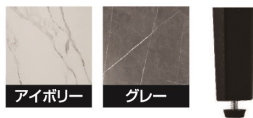

ガーラ

- 主材質/天板:セラミック
脚:スチール
- 生産国/中国
- ホワイト天板のみ鏡面

2色対応/グレー・ホワイト(鏡面)

1・2
1400セラミックテーブル
W1400×D800×H720

49,000円(税別) 才数 6 開口数 1

グレー

※チェアは別売りです

ホワイト(鏡面)

※チェアは別売りです

クルト

- 主材質/セラミック・MDF・スチール
- 塗装/脚部:粉体
- 天板厚/セラミック6mm・MDF34mm
- 生産国/中国
- 熱、傷に強いセラミック素材
- 天板総厚40mm
- 脚部間隔1010mm、天板下710mm

グレー

ホワイト

3・4
1300ダイニングテーブル
W1300×D700×H750

72,000円(税別) 才数 4 開口数 2

2色対応/グレー・ホワイト

グレー

ホワイト

エマ

- 主材質/強化ガラス・セラミック・スチール・PU
- 仕様/セラミック6mm・強化ガラス6mm
- 塗装/粉体(脚部)
- 天板厚/12mm
- 生産国/中国
- キズや熱に強く耐久性のあるテーブル
- 外向きに広がる脚部のデザインはお洒落でチェアの出し入れも容易です

アイボリー

グレー

5・6
1500ダイニングテーブル(E300)
W1500×D800×H720

133,000円(税別) 才数 6,7 開口数 2