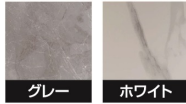

ガーラ

- 主材質/天板:セラミック
脚:スチール
- 生産国/中国
- ホワイト天板のみ鏡面

2色対応/グレー・ホワイト(鏡面)

グレー

ホワイト(鏡面)

1・2
1400セラミックテーブル
W1400×D800×H720

49,000円(税別) ⑥ ②

※チェアは別売りです

※チェアは別売りです

クルト

- 主材質/セラミック・MDF・スチール
- 塗装/脚部:粉体
- 天板厚/セラミック6mm・MDF34mm
- 生産国/中国
- 熱、傷に強いセラミック素材
- 天板総厚40mm
- 脚部間隔1010mm、天板下710mm

グレー

ホワイト

2色対応/グレー・ホワイト

グレー

ホワイト

3・4
1300ダイニングテーブル
W1300×D700×H750

72,000円(税別) ④ ②

エマ

- 主材質/強化ガラス・セラミック・スチール・PU
- 仕様/セラミック6mm・強化ガラス6mm
- 塗装/粉体(脚部)
- 天板厚/12mm
- 生産国/中国
- キズや熱に強く耐久性のあるテーブル
- 外向きに広がる脚部のデザインはお洒落でチェアの出し入れも容易です

アイボリー

グレー

2色対応/アイボリー・グレー