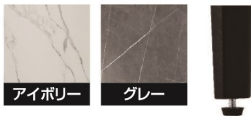

ガーラ

- 主材質/天板:セラミック
脚:スチール
- 生産国/中国
- ホワイト天板のみ鏡面

2色対応/グレー・ホワイト(鏡面)

グレー

ホワイト(鏡面)

1・2
1400セラミックテーブル
W1400×D800×H720

49,000円(税別) ⑥ ②

※チェアは別売りです

※チェアは別売りです

クルト

- 主材質/セラミック・MDF・スチール
- 塗装/脚部:粉体
- 天板厚/セラミック6mm・MDF34mm
- 生産国/中国
- 熱、傷に強いセラミック素材
- 天板総厚40mm
- 脚部間隔1010mm、天板下710mm

グレー

ホワイト

2色対応/グレー・ホワイト

グレー

ホワイト

3・4
1300ダイニングテーブル
W1300×D700×H750

72,000円(税別) ④ ②

エマ

- 主材質/強化ガラス・セラミック・スチール・PU
- 仕様/セラミック6mm・強化ガラス6mm
- 塗装/粉体(脚部)
- 天板厚/12mm
- 生産国/中国
- キズや熱に強く耐久性のあるテーブル
- 外向きに広がる脚部のデザインはお洒落でチェアの出し入れも容易です

アイボリー

グレー

2色対応/アイボリー・グレー