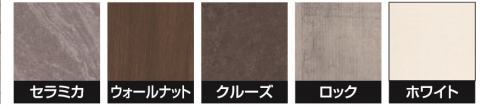

MT円卓テーブル

●主材質/天板:メラミン・チェア:PVC・脚:アイアン

- キズがつきにくい
- 水に強い ●熱に強い
- 耐薬品性強い
- 脚は収納スペースがあり、便利にご使用頂けます
- テーブル脚はBOX脚、アイアン4本脚を選択可
- チェア:グレー・ブラック/ファブリック
- チェア:PVC/ブラックPVC
- チェアは3種類から選べます

生産国
日本

テーブル5色対応/セラミカ・ウォールナット・クルーズ・ロック・ホワイト

チェア 3色対応/グレー・ブラック・PVC

1
1050円卓テーブル
(BOX脚orアイアン4本脚)
W1050φ×H710

152,000円(税別) 才数 2.8 個口数 1

BOX脚 才数 3.7 個口数 1 アイアン脚 才数 1 個口数 1

2・3・4

450 DC-5チェア
W450×D520×H830(SH440)

30,500円(税別) 才数 12.4 個口数 2脚入

ハル/セオリ

- 主材質/MDF・ウォールナット突板・スチール
- 天板厚/48mm
- 生産国/中国

- テーブルはウォールナット突板とホワイト鏡面仕上げの2色展開
- 脚の取り付け位置により脚間を設定することが出来ます
- 天板に厚みがあり重厚感がありながらもスタイリッシュに仕上げたモデル
- キルティングデザインのチェア、便利な背もたれ付のベンチが人気です

テーブル2色対応/ウォールナット・ホワイト

チェア・ベンチ2色対応/ブルー・ブラック

ナポリ

- 主材質/MDF
 - 塗装/鏡面
 - 天板厚/50mm
 - 色/ホワイト
 - 生産国/中国
- ワンタッチで楽々伸び縮み160cm~200cm幅

11
1600~2000伸長式ダイニングテーブル
W1600~2000×D900×H720

153,000円(税別) 才数 18 個口数 3