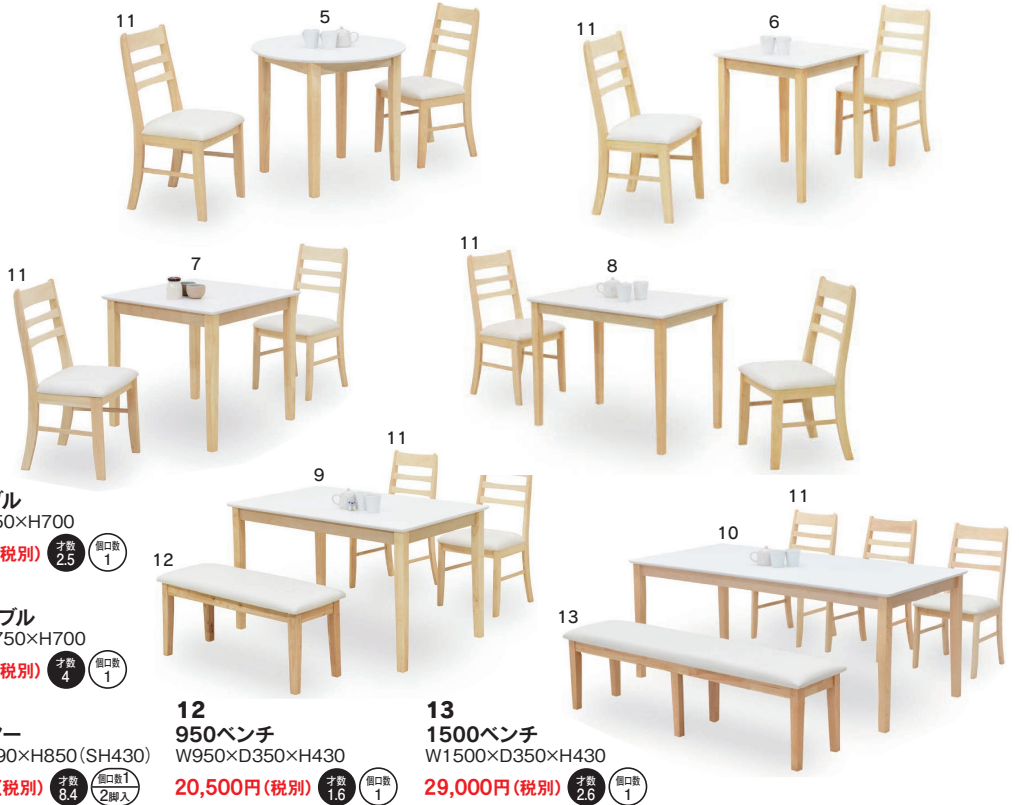

シドニー/ビーチチェア

- 主材質/セラミック
- 生産国/中国

チェア発注単位2脚

1-2
1350テーブル(シドニー)
W1350×D800×H700
104,000円(税別) 才数7 個口数1

3-4
430チェア(ビーチ)
W430×D540×H860(SH440)
14,000円(税別) 才数6 個口数1/2脚入

テーブル2色対応/ホワイト・グレー

チェア2色対応/ブラック・ホワイト

クロスWH-CN

- 主材質/テーブル:ラバーウッド・MDF
チェア:ラバーウッド・PVC
- 塗装/ラッカー
- 色/ホワイト-CN
- 生産国/ベトナム

- 天板:オフホワイト
- クリア塗装につき、天然木の濃淡による個体差や節があります、予めご了承ください

チェア発注単位2脚

5
800丸テーブル
W800×D800×H700
32,500円(税別) 才数2.7 個口数1

6
600テーブル
W600×D600×H700
25,500円(税別) 才数2 個口数1

12
950ベンチ
W950×D350×H430
20,500円(税別) 才数1.6 個口数1

13
1500ベンチ
W1500×D350×H430
29,000円(税別) 才数2.6 個口数1

デルタ

- 主材質/メラミン(天板)・ラバーウッド(脚)・ファブリック(張地)
- 塗装/ラッカー
- 天板厚/18mm
- 生産国/ベトナム

- 天板は、硬度・耐熱・耐薬品・耐汚染・防水性に優れたメラミン素材です
- 天板は、人気の石目柄のホワイトとグレーから選べます

チェア発注同色単位2脚

16-17
1200伸長式テーブル
W800-1200×D800×H700
38,000円(税別) 才数5 個口数1

20-21
880ベンチ
W880×D330×H420
20,000円(税別) 才数2 個口数1

天板を広げた画像です(1200伸長式テーブル)