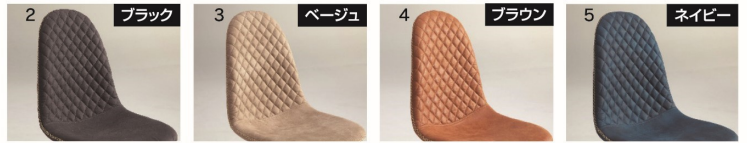

ミニオン

- 主材質/MDF(テーブル・椅子)
- 塗装/NC
- 天板厚/30mm
- 生産国/中国

製造中止

チェア4色対応/ブラック・ベージュ・ブラウン・ネイビー

- FAB風のPU張りチェアです
- ダイヤステッチ+クロス縫い

チェア発注単位4脚  
(アソート可)

1  
1200テーブル  
W1200×D800×H720  
36,500円(税別) 才数4 箱口数1

2・3・4・5  
540チェア  
W535×D450×H840(SH430)  
15,500円(税別) 才数8.2 箱口数1 4脚入

ファイブ

- 主材質/FAB: 空柄転写スチール(テーブル)  
座面:ウレタン
- 生産国/中国

製造中止

チェア5色対応/グレー・ベージュ・レッド・ブルー・グリーン

チェア発注単位4脚  
(アソート可)

6  
1200テーブル(ミニオン)  
W1200×D800×H720  
36,500円(税別) 才数4 箱口数1

7・8・9・10・11  
445チェア(ファイブ)  
W445×D480×H850(SH430)  
11,000円(税別) 才数6.4 箱口数1 4脚入

※ミニオン1200テーブルとの組み合わせ

トリッド

- 主材質/天板:MDF・脚:スチール  
チェア:PVC・ベンチ:ウレタン
- 塗装/天板:エナメル
- 生産国/ベトナム

製造中止

テーブル・チェア2色対応/ホワイト/ナチュラル・ホワイト/ブラウン

チェア発注単位2脚

12・15  
1350テーブル  
W1350×D800×H700  
33,000円(税別) 才数4.4 箱口数2

13・16  
440チェア  
W440×D540×H910(SH430)  
20,500円(税別) 才数10.3 箱口数1 2脚入