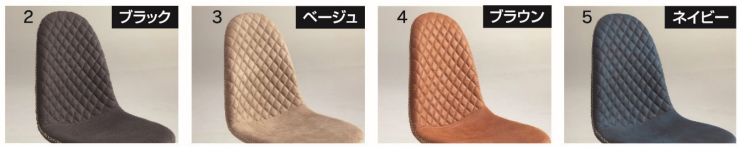

ミニオン

- 主材質/MDF(テーブル・椅子)
- 塗装/NC
- 天板厚/30mm
- 生産国/中国

チェア4色対応/ブラック・ベージュ・ブラウン・ネイビー

- FAB風のPU張りチェアです
- ダイヤステッチ+クロス縫い

チェア発注単位4脚
(アソート可)

1
1200テーブル
W1200×D800×H720
36,500円(税別) 才数4 箱口数1

2・3・4・5
540チェア
W535×D450×H840(SH430)
15,500円(税別) 才数8.2 箱口数1
4脚入

ファイブ

- 主材質/FAB: 空模転写スチール
座面:ウレタン
- 生産国/中国

チェア5色対応/グレー・ベージュ・レッド・ブルー・グリーン

チェア発注単位4脚
(アソート可)

6
1200テーブル (ミニオン)
W1200×D800×H720
36,500円(税別) 才数4 箱口数1

7・8・9・10・11
445チェア (ファイブ)
W445×D480×H850(SH430)
11,000円(税別) 才数6.4 箱口数1
4脚入

※ミニオン1200テーブルとの組み合わせ

トリッド

- 主材質/天板:MDF・脚:スチール
チェア:PVCベンチ:ウレタン
- 塗装/天板:エナメル
- 生産国/ベトナム

チェア発注単位2脚

テーブル・チェア2色対応/ホワイト/ナチュラル・ホワイト/ブラウン

12・15
1350テーブル
W1350×D800×H700
33,000円(税別) 才数4.4 箱口数2

13・16
440チェア
W440×D540×H910(SH430)
20,500円(税別) 才数10.3 箱口数1
2脚入