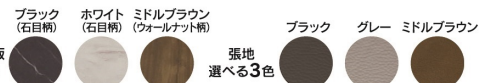

ソファ2色対応/ダークグリーン・ネイビー

- 2・5 (ジャルダン)**
550-1Pダイニングソファ
W550×D700×H800 (SH450)
57,000円 (税別) 才数 7.1 個口数 1
- 4・7 (ジャルダン)**
1670-3Pダイニングソファ
W1670×D700×H800 (SH450)
113,000円 (税別) 才数 23.7 個口数 1

※テーブルはイメージ画像です

クレマ

●主材質/テーブル/天板:メラミン 脚:アイアン
チェア/張地: PVCレザー 脚: ラバー無垢

●塗装/ウレタン
●天板厚/45mm
●生産国/ベトナム

- 8**
1200テーブル
W1200×D850×H700
107,000円 (税別) 才数 5.6 個口数 2
- 9**
1500テーブル
W1500×D850×H700
135,000円 (税別) 才数 6.4 個口数 2
- 10**
1100ベンチ
W1100×D440×H420
44,000円 (税別) 才数 7.1 個口数 1
- 11**
1400ベンチ
W1400×D440×H420
51,000円 (税別) 才数 9 個口数 1

3色対応/張地のみブラック・グレー・ミドルブラウン

●座面の張地は前を硬め、後ろを柔らかめにし、くつろげる仕様です
●天板はキズ・熱に強いメラミン化粧板です

テーブル天板
選べる3色

チェア・ベンチ:ミドルブラウン
テーブル天板:ミドルブラウン(ウォールナット柄)

チェア・ベンチ:グレー
テーブル天板:ブラック(石目柄)

- 12**
850チェア
W850×D720×H870 (SH420)
81,000円 (税別) 才数 15.2 個口数 1
- 13**
1200チェア
W1200×D720×H870 (SH420)
108,000円 (税別) 才数 21 個口数 1
- 14**
1500チェア
W1500×D720×H870 (SH420)
129,000円 (税別) 才数 26.1 個口数 1
- 15**
720コーナーチェア
W720×D720×H870 (SH420)
88,000円 (税別) 才数 12.7 個口数 1