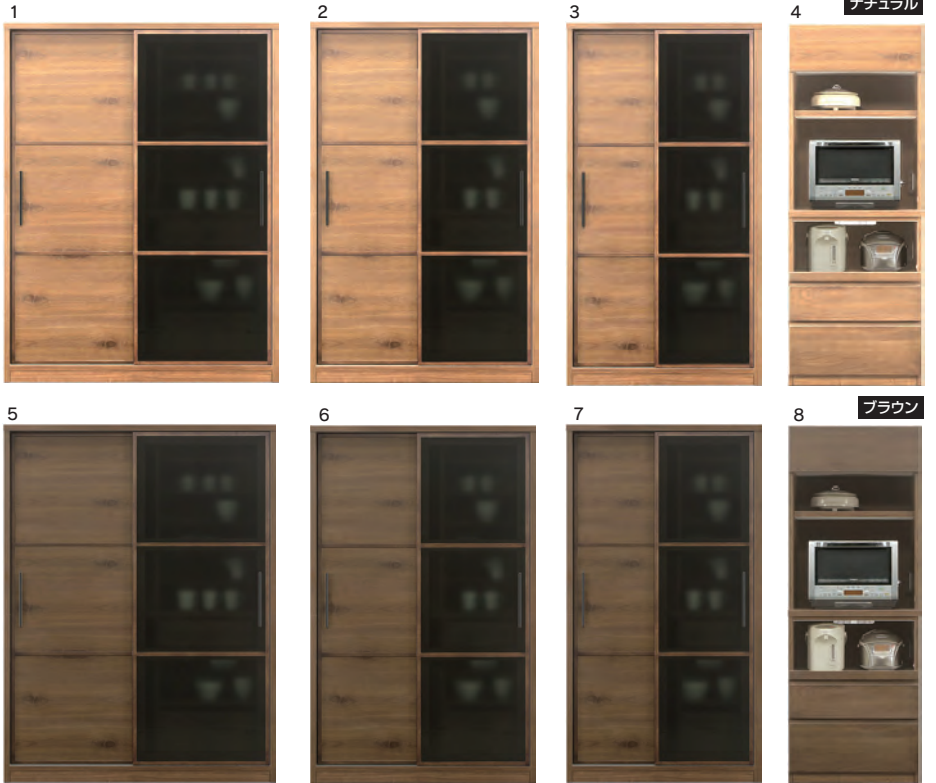

バジル

●前板材質/ブラックチェリー(ブラウン)
ホワイトオーク(ナチュラル)

●塗装/ウレタン

●フルオープンスライドレール
●ネジ込みダボ

生産国
日本

2色対応/ナチュラル・ブラウン

ナチュラル色は受注後出荷に
約45日かかります

1・5
1400ダイニングボード
W1400×D475×H1950

335,000円(税別) 才数 52 開口数 3

2・6
1200ダイニングボード
W1200×D475×H1950

300,000円(税別) 才数 45 開口数 3

3・7
1000ダイニングボード
W1000×D475×H1950

278,000円(税別) 才数 37 開口数 3

4・8
700オープンボード
W700×D475×H1950

173,000円(税別) 才数 25 開口数 2

オープンスペース
上/W654×D460×H765
下/W654×D430×H287

ヴァルト

●前板材質/戸樫・ホワイトオーク(100DB)・
強化化粧シート

●塗装/ウレタン(無垢部分のみ)

●色/ナチュラル

●フルオープンスライドレール
●ネジ込みダボ
●H180cmタイプ

生産国
日本

9
1200オープンボード
W1200×D485×H1800

221,000円(税別) 才数 39 開口数 2

150,000円(税別) 才数 20 開口数 2

高さ
1800
タイプ

やまとⅡ

●前板材質/タモ

●塗装/ウレタン

●ネジ込みダボ
●960DB、1200DBは引出し部上段左が
スライドカウンター
●1400DBは引出し部上段中央が
スライドカウンター

生産国
日本

13
960ダイニングボード
W960×D435×H1960