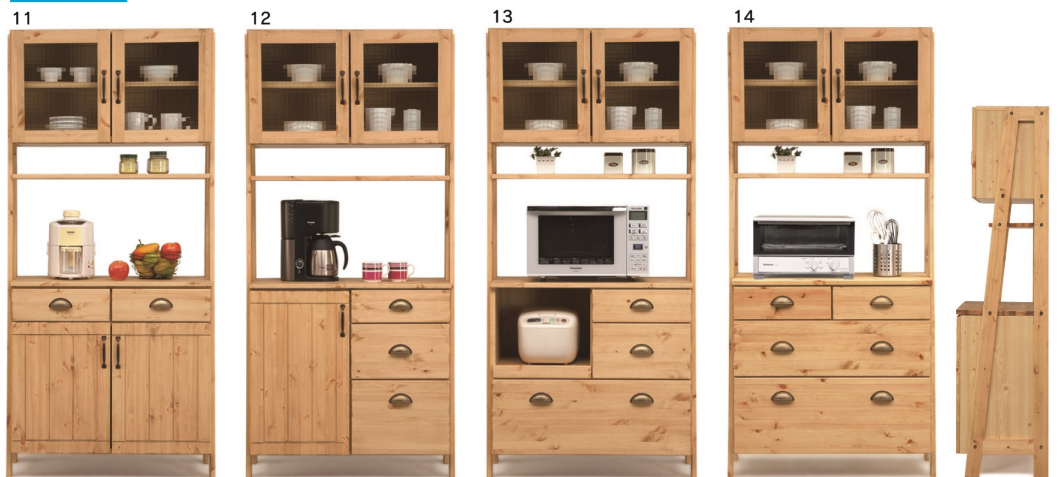

フレスコ

2色対応 / ナチュラル・ブラウン

- ●前板材質 / アルダー
- ●塗装 / 自然塗装オイル仕上げ

- ●フルオープンスライドレール
- ●ネジ込みダボ
- ●引出し箱組
- ●600ダイニングボード耐震ラッチ付
- ●1000オープンボードはWコンセントモイス付

生産国 日本

高さ 1820 サイズ

ナチュラル

ブラウン

1-3
600ダイニングボード
W600×D440×H1820

122,000円 (税別) 才数 18 開口数 1

2-4
1000オープンボード
W1000×D440×H1820

173,000円 (税別) 才数 30 開口数 1

オープンスペース
上 / W957×D430×H505
下 / W373×D400×H310

イザベル

生産国 日本

- ●前板材質 / パイン
- ●塗装 / 自然塗装オイル仕上げ

5
800ダイニングボード
W800×D460×H1800

171,000円 (税別) 才数 25 開口数 1

6
1000オープンボード
W1000×D460×H1800

212,000円 (税別) 才数 31 開口数 1

オープンスペース
上 / W875×D442×H430
下 / W301×D400×H350

ラロック

- ●前板材質 / パイン
- ●塗装 / 自然塗装オイル仕上げ
- ●フルオープンスライドレール
- ●ネジ込み式ダボ

生産国 日本

7
800両扉B
W835×D445×H1800

181,000円 (税別) 才数 16.1 開口数 3

8
800片扉B
W835×D445×H1800

178,000円 (税別) 才数 16.1 開口数 3

9
800スライドB
W835×D445×H1800

174,000円 (税別) 才数 16.1 開口数 3

10
800引出しB
W835×D445×H1800

176,000円 (税別) 才数 16.1 開口数 3

11
800両扉A
W835×D445×H1800

178,000円 (税別) 才数 16.1 開口数 3

12
800片扉A
W835×D445×H1800

176,000円 (税別) 才数 16.1 開口数 3

13
800スライドA
W835×D445×H1800

171,000円 (税別) 才数 16.1 開口数 3

15
800両扉C
W835×D445×H1800

134,000円 (税別) 才数 10.9 開口数 2

17
800スライドC
W835×D445×H1800

126,000円 (税別) 才数 10.9 開口数 2

Bタイプ

Aタイプ

Cタイプ

14
800引出しA
W835×D445×H1800

173,000円 (税別) 才数 16.1 開口数 3

16
800片扉C
W835×D445×H1800

131,000円 (税別) 才数 10.9 開口数 2

18
800引出しC
W835×D445×H1800

129,000円 (税別) 才数 10.9 開口数 2