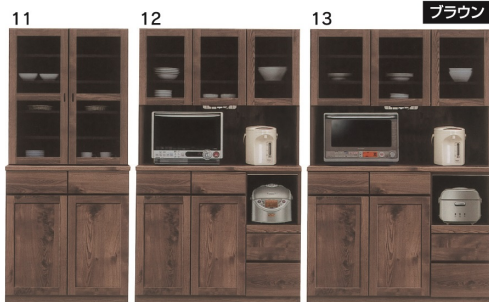

ピグミー

- 前板材質/強化紙化粧板
- 塗装/脚:ウレタン
- フルオープンスライドレール
- ネジ込みダボ
- 脚高11cm
- アイキャッチなオープンスペースにお気に入りや飾れるマイキャビネット
- 手が届くオペレーション性や型板ガラス・アイアンハンドルの仕様も魅力です
- コンパクトサイズだから圧迫感なくポイント収納に最適
- オープン部には2口コンセントが付いていて調理家電等を置いておしゃれなカフェーションスペースにしたり、複合機やルーター置き場にも活躍します
- 段差が生じるL型配置では天板にグリーンなどを置いて空間に変化をもたらせます
- 扉と引出し、オープン機能で、見せる・隠せるの収納に役立ちます

107,000円(税別) 才数 16.6 個口数 1
オープンスペース
W860×D380×H320

4-9
600ハイチェストボード
W600×D400×H1600

99,000円(税別) 才数 14.3 個口数 1
オープンスペース
W560×D380×H320

5-10
600ハイキャビネット
W600×D400×H1600

97,500円(税別) 才数 14.3 個口数 1
オープンスペース
W560×D380×H320

チャトラ

- 前板材質/強化シート
- フルオープンスライドレール
- ネジ込みダボ
- オープンボード移動棚大4枚、小2枚
- ダイニングボード移動棚5枚

2色対応/ブラウン・ナチュラル

11-14
800ダイニングボード
W800×D465×H1820

102,000円(税別) 才数 25 個口数 1

12-15
1050オープンダイニング
W1050×D465×H1820

129,000円(税別) 才数 33 個口数 1

13-16
1200オープンダイニング
W1200×D465×H1820

142,000円(税別) 才数 38 個口数 1

オープンスペース
上/W1150×D465×H430
下/W366×D415×H350

きざし

- 前板材質/強化紙
- スライドレール
- 差し込みダボ
- 900オープンボード、1200オープンボード上台のみモイス仕様
- カウンター面:ポリ板
- スライドレール:フルオープンスライドレール
- ハンドル:ブラック色スチール
- 2口コンセント×1
- 稼働棚:600オープンボード 上台1枚、下台2枚
- 900オープンボード 上台(大)1枚、(小)1枚、下台2枚
- 1200オープンボード 上台(大)1枚、(小)1枚、下台2枚
- 全サイズ上台・下台は分割可