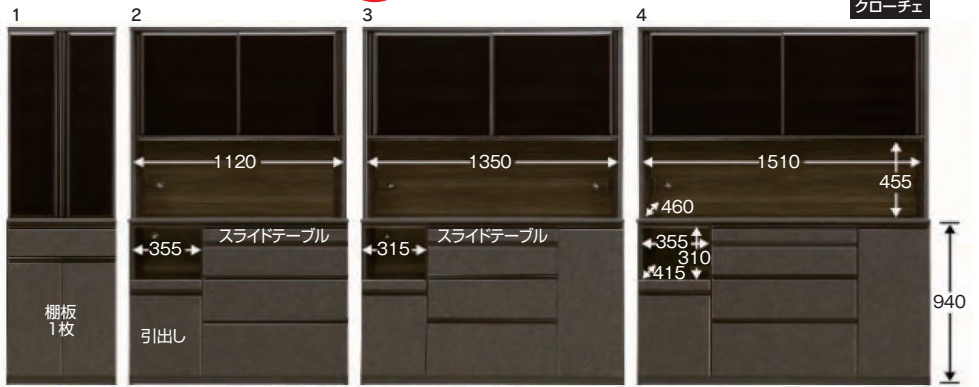

ガバーナ

2色対応 / シガーナッツ・クローチェ

●前板材質 / MDF・ハイグロスシート

- 上2段アンダーマウントレール
- ネジ込みダボ
- 本体と前板は石目柄デザイン

1
600食器棚
W590×D480×H2030

183,000円(税別) 才数 21.3 個口数 2

2
1200レンジ台
W1170×D480×H2030

266,000円(税別) 才数 42.2 個口数 2

3
1400レンジ台
W1400×D480×H2030

289,000円(税別) 才数 50.5 個口数 2

4
1600レンジ台
W1560×D480×H2030

308,000円(税別) 才数 56.3 個口数 2

- フェザーレール使用で羽のようなすべり
- 引出し2段はハーフェレ社アンダーマウントレール使用
- 耐震ロック付(食器棚)
- 面取ガラス
- 開戸ダンパー付蝶板で静かにしみます
- カウンター天板はドイツ製の石目柄メラミンを使用しています

リファイン

2色対応 / ムラミブラウン・鏡面ホワイト

●前板材質 / MDF
ハイグロス(ホワイト)
塩ビ(ブラウン)

- 引出しは全段ヘティヒ社製インテックレールを使用
- 1200・1400には標準仕様でダストボックスが収納できるオープンスペースが付いています。
- ネジ込みダボ
- コンセント有
- 重ねタイプ

5・8
600食器棚
W600×D480×H2015

119,000円(税別) 才数 21.5 個口数 2 オープンスペース W555×D335×H274

2色対応 / 黒木目・白桤目

11・15
1200オープンダイニング
W1195×D480×H2015

259,000円(税別) 才数 43 個口数 2

オープンスペース
上 / W1160×D465×H468
下 / W369×D430×H275

12・16
1300オープンダイニング
W1295×D480×H2015

279,000円(税別) 才数 47 個口数 2

オープンスペース
上 / W910×D465×H468
下 / W369×D430×H275