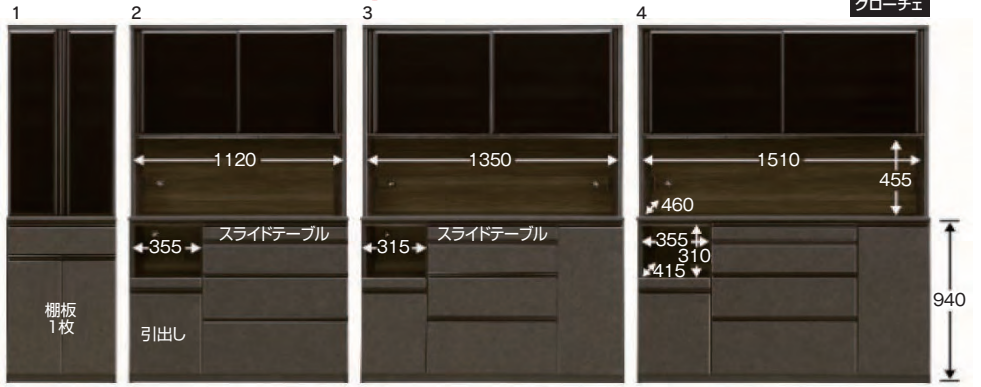

ガバーナ

2色対応 / シガーナッツ・クローチェ

●前板材質 / MDF・ハイグロスシート

- 上2段アンダーマウントレール
- ネジ込みタボ
- 本体と前板は石目柄デザイン

1
600食器棚
W590×D480×H2030
183,000円(税別) 才数 21.3 個口数 2

2
1200レンジ台
W1170×D480×H2030
266,000円(税別) 才数 42.2 個口数 2

3
1400レンジ台
W1400×D480×H2030
289,000円(税別) 才数 50.5 個口数 2

4
1600レンジ台
W1560×D480×H2030
308,000円(税別) 才数 56.3 個口数 2

- フェザーレール使用で羽のようすべり
- 引出し2段はハーフェレ社アンダーマウントレール使用
- 耐震ロック付(食器棚)
- 面取ガラス
- 開戸ダンパー付蝶板で静かにしまります
- カウンター天板はドイツ製の石目柄メラミンを使用しています

リファイン

2色対応 / ムラミブラウン・鏡面ホワイト

●前板材質 / MDF
ハイグロス (ホワイト)
塩ビ (ブラウン)

- 引出しは全段ヘティヒ社製インテックレールを使用
- 1200・1400には標準仕様でダストボックスが収納できるオープンスペースが付いています。
- ネジ込みタボ
- コンセント有
- 重ねタイプ

5・8
600食器棚
W600×D480×H2015
119,000円(税別) 才数 21.5 個口数 2 オープンスペース W555×D335×H274

2色対応 / 黒木目・白桤目

11・15
1200オープンダイニング
W1195×D480×H2015
259,000円(税別) 才数 43 個口数 2

12・16
1300オープンダイニング
W1295×D480×H2015
279,000円(税別) 才数 47 個口数 2

オープンスペース
上 / W1160×D465×H468
下 / W369×D430×H275

オープンスペース
上 / W910×D465×H468
下 / W369×D430×H275