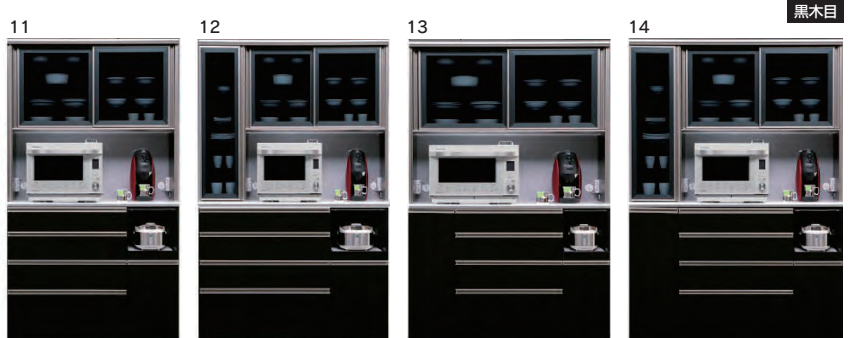

レガシー

●前板材質 / MDF・ハイグロスシート

- ●引出しは全段ヘティヒ社製クアドロレールです
- ●上台オープン部上部はモイス材を使用しています
- ●上台レール部はお掃除のしやすいシルバー色のアルミ一体型Wレールを使用しています
- ●ネジ込みダボ
- ●コンセント有
- ●重ねタイプ

2色対応 / 黒木目・白桤目