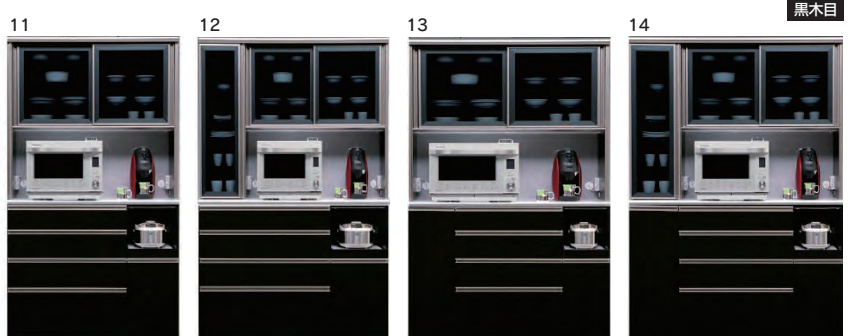

レガシー

●前板材質 / MDF・ハイグロスシート

- ●引出しは全段ヘティヒ社製クアドロレールです
- ●上台オープン部上部はモイス材を使用しています
- ●上台レール部はお掃除のしやすいシルバー色のアルミ一体型Wレールを使用しています
- ●ネジ込みタボ
- ●コンセント有
- ●重ねタイプ

2色対応 / 黒木目・白桤目