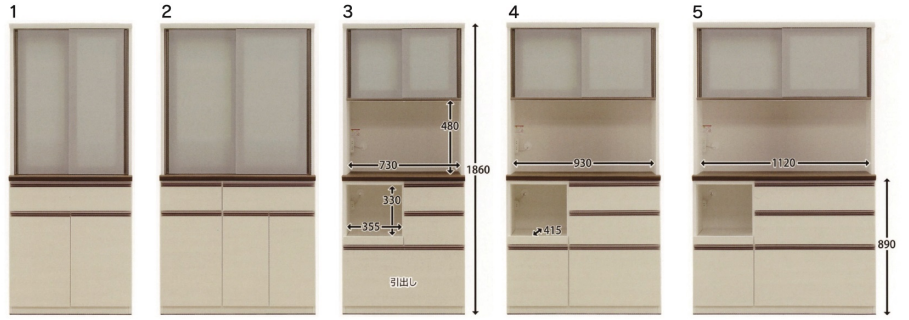

ファンシー

- 前板材質/MDF・ハイグロスシート
- 色/ウォールナット(カウンター)・スノーウッド(前板)
- フルオープンスライドレール
- ネジ込みダボ

生産国
日本

1
800食器棚
W780×D490×H1860
152,000円(税別) 才数 26.3 開口数 2

2
1000食器棚
W980×D490×H1860
171,000円(税別) 才数 33 開口数 2

3
800レンジボード
W780×D490×H1860
152,000円(税別) 才数 26.3 開口数 2
オープンスペース
上/W730×D470×H480
下/W355×D415×H330

4
1000レンジボード
W980×D490×H1860
171,000円(税別) 才数 33 開口数 2
オープンスペース
上/W930×D470×H480
下/W355×D415×H330

5
1200レンジボード
W1170×D490×H1860
183,000円(税別) 才数 39.4 開口数 2
オープンスペース
上/W1120×D470×H480
下/W355×D415×H330

ミニスター

- 前板材質/ハイグロスシート
- カウンターまでの高さ820mm

製造
中止

生産国
日本

基本色/シオン

基本色以外のオーダーは受注生産
(50色カラーセクション)

GOOD
COLOR
SELECTION

受注生産は受注後出荷に
約45日~50日かかります
受注後キャンセル不可

6
600食器棚(上台ガラス戸)
W590×D490×H1780
160,000円(税別) 才数 18.7 開口数 2

- 前板材質/MDF
強化紙(ブラウン・ナチュラル)
ハイグロス(ホワイト木目)

生産国
日本

- ネジ込みダボ
- 引出しは全段ソフトクローズレールです
- 上台オープン部上部はモイス材を使用しています
- 上台レール部分はお掃除のしやすいSV色のアルミ一体型Wレールを使用しています
- 重ねタイプ
- 1200・1500オープンボードはコンセント有

3色対応/ナチュラル・ホワイト木目・ブラウン

10・13・16
600ダイニングボード
W600×D480×H1980
168,000円(税別) 才数 21.5 開口数 2