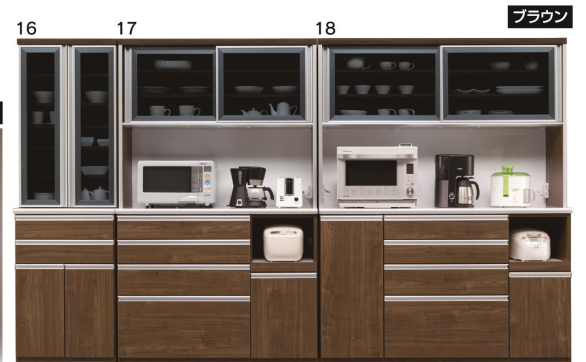

7
1000レンジボード(上台ガラス戸)
W990×D490×H1780
209,000円(税別) 才数 31.6 開口数 2

8
1200レンジボード(上台ガラス戸)
W1170×D490×H1780
221,000円(税別) 才数 37.1 開口数 2

9 受注生産
1400レンジボード(上台ガラス戸)
W1400×D490×H1780
263,000円(税別) 才数 44.5 開口数 2

ルピナス

- 前板材質/MDF
強化紙(ブラウン・ナチュラル)
ハイグロス(ホワイト木目)

生産国
日本

- ネジ込みダボ
- 引出しは全段ソフトクローズレールです
- 上台オープン部上部はモイス材を使用しています
- 上台レール部分はお掃除のしやすいSV色のアルミ一体型Wレールを使用しています
- 重ねタイプ
- 1200・1500オープンボードはコンセント有

3色対応/ナチュラル・ホワイト木目・ブラウン

10・13・16
600ダイニングボード
W600×D480×H1980
168,000円(税別) 才数 21.5 開口数 2