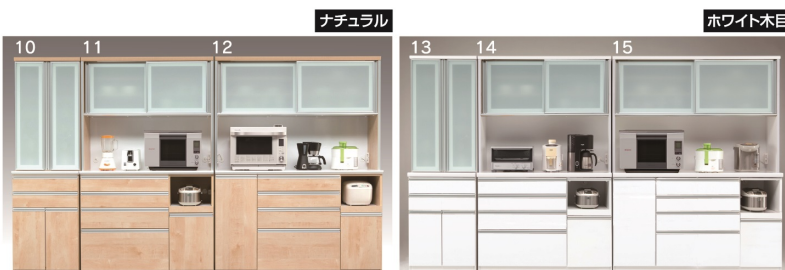

7
1000レンジボード(上台ガラス戸)
W990×D490×H1780
209,000円(税別) 才数 31.6 開口数 2

8
1200レンジボード(上台ガラス戸)
W1170×D490×H1780
221,000円(税別) 才数 37.1 開口数 2

9 受注生産
1400レンジボード(上台ガラス戸)
W1400×D490×H1780
263,000円(税別) 才数 44.5 開口数 2

ルピナス

- 前板材質/MDF
強化紙(ブラウン・ナチュラル)
ハイグロス(ホワイト木目)

生産国
日本

- ネジ込みダボ
- 引出しは全段ソフトクローズレールです
- 上台オープン部上部はモイス材を使用しています
- 上台レール部分はお掃除のしやすいSV色のアルミ一体型Wレールを使用しています
- 重ねタイプ
- 1200・1500オープンボードはコンセント有

3色対応/ナチュラル・ホワイト木目・ブラウン

10・13・16
600ダイニングボード
W600×D480×H1980
168,000円(税別) 才数 21.5 開口数 2