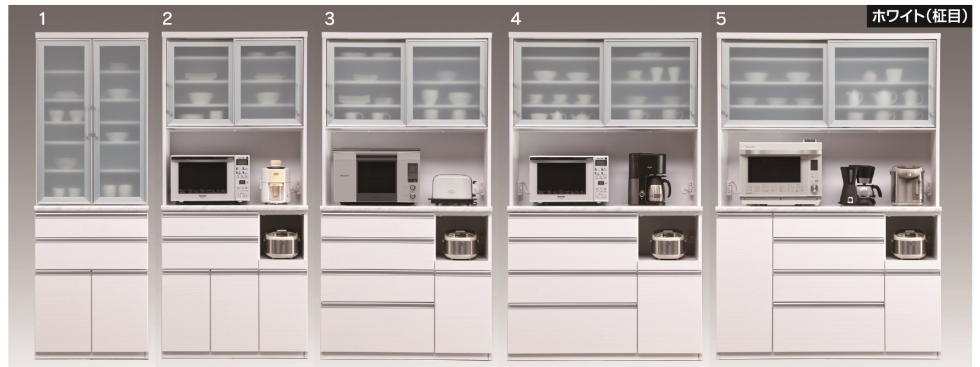

ルシエル

●前板材質/MDF
強化紙(キングウッド)・
ハイグロス(ホワイト(楳目))

- 上1段目・2段目の引出しはソフトクローズレール
- 下3段目・4段目の引出しはフルオープンレール
- ネジ込みダボ
- 上台オープン部上部はモイス材を使用しています
- 上台レール部分はお掃除のしやすいSV色のアルミ一体型Wレールを使用しています
- 重ねタイプ
- 900・1050・1200・1400オープンダイニングはコンセント有

2色対応/
ホワイト(楳目)・キングウッド

生産国
日本

1-6
700ダイニングボード
W700×D480×H2030

149,000円(税別) 才数 26 開口数 2

2-7
900オープンダイニング
W895×D480×H2030

171,000円(税別) 才数 33 開口数 2

オープンスペース
上/W850×D465×H470
下/W319×D430×H278

3-8
1050オープンダイニング
W1045×D480×H2030

203,000円(税別) 才数 38 開口数 2

オープンスペース
上/W1000×D465×H470
下/W320×D430×H278

4-9
1200オープンダイニング
W1195×D480×H2030

225,000円(税別) 才数 44 開口数 2

オープンスペース
上/W1150×D465×H470
下/W370×D430×H278

5-10
1400オープンダイニング
W1390×D480×H2030

●生産国/ベトナム

- 高級感のあるブラックガラス
- 上台モイス付
- フルオープン
- 上2段モーションレール
- ネジ込みダボ
- 1100・1300オープンダイニングはコンセント有

17-18
450キャビネット(左・右)
W450×D380×H1961

94,000円(税別) 才数 12.4 開口数 1

19
1100オープンダイニング
W1093×D500×H1961

186,000円(税別) 才数 39 開口数 2