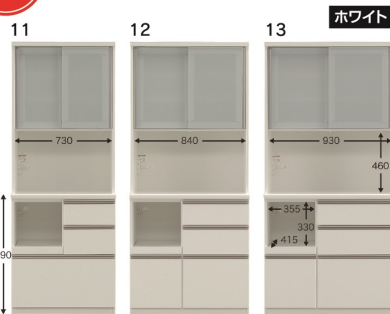

203,000円(税別) 才数 38 開口数 2

オープンスペース
上/W1000×D465×H470
下/W320×D430×H278

4-9
1200オープンダイニング
W1195×D480×H2030

225,000円(税別) 才数 44 開口数 2

オープンスペース
上/W1150×D465×H470
下/W370×D430×H278

5-10
1400オープンダイニング
W1390×D480×H2030

263,000円(税別) 才数 51 開口数 2

オープンスペース
上/W1345×D465×H470
下/W320×D430×H278

ミロ

●前板材質/ハイグロスシート

生産国
日本

2色対応/ホワイト・ダーク

11-14
800レンジボード
W780×D490×H1990

149,000円(税別) 才数 28.1 開口数 2

12-15
900レンジボード
W890×D490×H1990

156,000円(税別) 才数 32.1 開口数 2

13-16
1000レンジボード
W980×D490×H1990

168,000円(税別) 才数 35.4 開口数 2

ゾロ

●前板材質/強化シート

●塗装/エナメル

●色/グレー

●生産国/ベトナム

- 高級感のあるブラックガラス
- 上台モイス付
- フルオープン
- 上2段モーションレール
- ネジ込みダボ
- 1100・1300オープンダイニングはコンセント有

17-18
450キャビネット(左・右)
W450×D380×H1961

94,000円(税別) 才数 12.4 開口数 1

19
1100オープンダイニング
W1093×D500×H1961

186,000円(税別) 才数 39 開口数 2