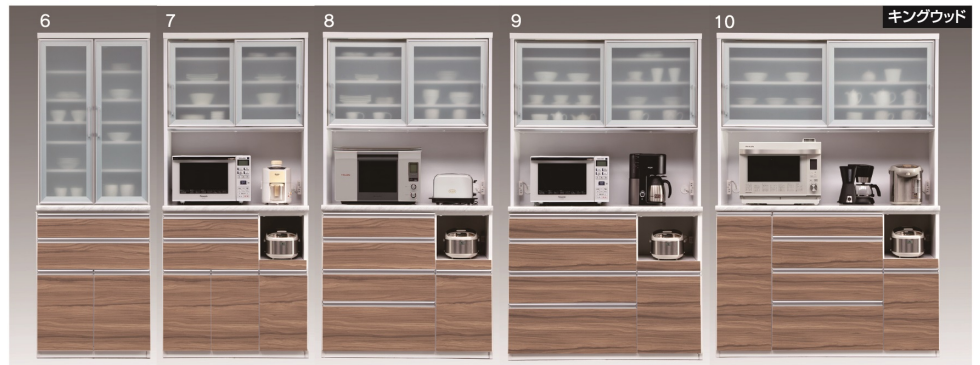

ルシエル

●前板材質/MDF
強化紙(キングウッド)・
ハイグロス(ホワイト(楳目))

- 上1段目・2段目の引出しはソフトクローズレール
- 下3段目・4段目の引出しはフルオープンレール
- ネジ込みダボ
- 上台オープン部上部はモイス材を使用しています
- 上台レール部分はお掃除のしやすいSV色のアルミ一体型Wレールを使用しています
- 重ねタイプ
- 900・1050・1200・1400オープンダイニングはコンセント有

2色対応/
ホワイト(楳目)・キングウッド

生産国
日本

1-6
700ダイニングボード
W700×D480×H2030

149,000円(税別) 才数 26 開口数 2

2-7
900オープンダイニング
W895×D480×H2030

171,000円(税別) 才数 33 開口数 2

オープンスペース
上/W850×D465×H470
下/W319×D430×H278

3-8
1050オープンダイニング
W1045×D480×H2030

203,000円(税別) 才数 38 開口数 2

オープンスペース
上/W1000×D465×H470
下/W320×D430×H278

4-9
1200オープンダイニング
W1195×D480×H2030

225,000円(税別) 才数 44 開口数 2

オープンスペース
上/W1150×D465×H470
下/W370×D430×H278

5-10
1400オープンダイニング
W1390×D480×H2030

●生産国/ベトナム

- 高級感のあるブラックガラス
- 上台モイス付
- フルオープン
- 上2段モーションレール
- ネジ込みダボ
- 1100・1300オープンダイニングはコンセント有

17-18
450キャビネット(左・右)
W450×D380×H1961

94,000円(税別) 才数 12.4 開口数 1

19
1100オープンダイニング
W1093×D500×H1961

186,000円(税別) 才数 39 開口数 2