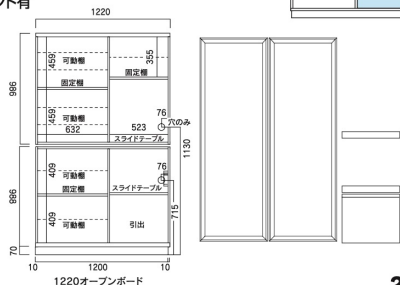

アリス

生産国
日本

- 前板材質/ガラス・ホワイトボード
- 色/ホワイト

- 引出しソフトクローズレール
- ネジ込みダボ
- 板戸はホワイトボードを使用しているため、レシビをマグネットに挟んだり、ホワイトマーカーで伝言を書いたりできます
- 下台輪部分は幅木よけの構造になっているため、壁にびったり付けられます
- 重ねタイプ
- コンセント有

1
1220オープンボード(両ガラス)
W1220×D550×H1945
227,000円(税別) 才数 53 開口数 4

オープンスペース
上/W520×D455×H510
下/W520×D455×H330

2
1220オープンボード(左ガラス 右板戸)
W1220×D550×H1945
243,000円(税別) 才数 53 開口数 4

オープンスペース
上/W520×D455×H510
下/W520×D455×H330

3
1220オープンボード(両板戸)
W1220×D550×H1945
257,000円(税別) 才数 53 開口数 4

オープンスペース
上/W520×D455×H510
下/W520×D455×H330

シャトル

生産国
日本

- 前板材質/MDF・強化紙・ガラス
- 色/ウォールナット

- フルオープン
- 差し込みダボ
- 1200・1400ダイニングボードはブラックアルミ飛散防止フィルム仕様

4
700レンジボード
W700×D450×H1890
100,000円(税別) 才数 21 開口数 1

オープンスペース
上/W655×D395×H395
下/W655×D395×H375

5
1200ダイニングボード
W1200×D450×H1890
203,000円(税別) 才数 37.8 開口数 3

6
1400ダイニングボード
W1400×D450×H1890
222,000円(税別) 才数 44 開口数 3

イーノ

2色対応/ホワイト・ウォールナット

生産国
日本

- 前板材質/MDF・ハイグロス(ホワイト)強化シート(ウォールナット)

- 塗装/ウレタン

- 引出しはフルオープンスライドレール
- 国産ガラス(扉)
- モイス付
- 耐震ラッチ付
- 耐震棚ダボ