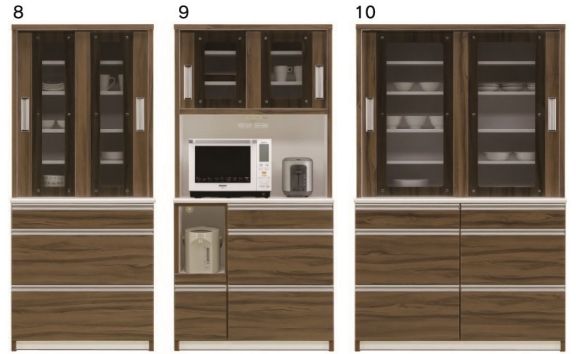

ジョイフル

●前板材質/ハイグロスシート2層構造

2色対応/ホワイト・ウォールナット

- ●フルオープンレール
- ●差し込みダボはグラフィックス仕様
- ●カウンターはメラミンポストホーム仕様で強靭さや清潔さをとにすぐれています
- ●オープン部はモイス仕様で耐火性や消臭性に優れています
- ●表面はつややかでお手入れが簡単

1-3
1200オープンダイニング
W1195×D500×H1900

128,000円(税別) 才数 42.2 個口数 2
オープンスペース
上/W1135×D480×H485
下/W650×D433×H392

5-8
800ダイニングボード
W800×D500×H1900

114,000円(税別) 才数 28.7 個口数 2
オープンスペース
上/W1135×D480×H485
下/W650×D433×H392

7-10
1200ダイニングボード
W1195×D500×H1900

149,000円(税別) 才数 42.2 個口数 2

2-4
1400オープンダイニング
W1395×D500×H1900

145,000円(税別) 才数 49.3 個口数 2
オープンスペース
上/W1335×D480×H485
下/W650×D433×H392

6-9
900オープンダイニング
W895×D500×H1900

111,000円(税別) 才数 31.7 個口数 2
オープンスペース
上/W835×D480×H485
下/W255×D433×H392