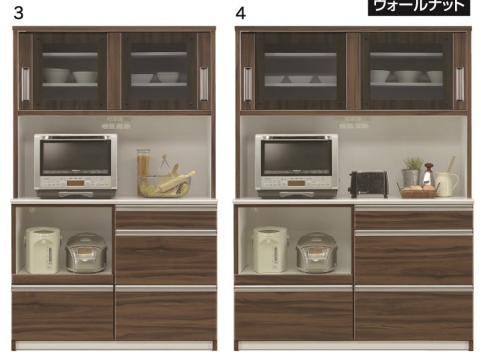

ジョイフル

●前板材質/ハイグロスシート2層構造

2色対応/ホワイト・ウォールナット

- ●フルオープンレール
- ●差し込みダボはグラフィックス仕様
- ●カウンターはメラミンポストホーム仕様で強靭さや清潔さをとにすぐれています
- ●オープン部はモイス仕様で耐火性や消臭性に優れています
- ●表面はつややかでお手入れが簡単

1-3
1200オープンダイニング
W1195×D500×H1900

128,000円(税別) 才数 42.2 個口数 2
オープンスペース
上/W1135×D480×H485
下/W650×D433×H392

5-8
800ダイニングボード
W800×D500×H1900

114,000円(税別) 才数 28.7 個口数 2
オープンスペース
上/W1135×D480×H485
下/W650×D433×H392

7-10
1200ダイニングボード
W1195×D500×H1900

149,000円(税別) 才数 42.2 個口数 2

2-4
1400オープンダイニング
W1395×D500×H1900

145,000円(税別) 才数 49.3 個口数 2
オープンスペース
上/W1335×D480×H485
下/W650×D433×H392

6-9
900オープンダイニング
W895×D500×H1900

111,000円(税別) 才数 31.7 個口数 2
オープンスペース
上/W835×D480×H485
下/W255×D433×H392