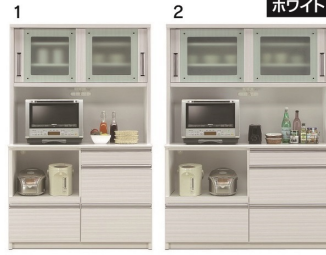

ジョイフル

●前板材質/ハイグロスシート2層構造

2色対応/ホワイト・ウォールナット

- ●フルオープンレール
- ●差し込みダボはグラフィックス仕様
- ●カウンターはメラミンポストホーム仕様で強靭さや清潔さをとにすぐれています
- ●オープン部はモイス仕様で耐火性や消臭性に優れています
- ●表面はつややかでお手入れが簡単

1-3
1200オープンダイニング
W1195×D500×H1900

128,000円(税別) 才数 42.2 個口数 2
オープンスペース
上/W1135×D480×H485
下/W650×D433×H392

5-8
800ダイニングボード
W800×D500×H1900

114,000円(税別) 才数 28.7 個口数 2
オープンスペース
上/W1135×D480×H485
下/W650×D433×H392

7-10
1200ダイニングボード
W1195×D500×H1900

149,000円(税別) 才数 42.2 個口数 2

2-4
1400オープンダイニング
W1395×D500×H1900

145,000円(税別) 才数 49.3 個口数 2
オープンスペース
上/W1335×D480×H485
下/W650×D433×H392

6-9
900オープンダイニング
W895×D500×H1900

111,000円(税別) 才数 31.7 個口数 2
オープンスペース
上/W835×D480×H485
下/W255×D433×H392